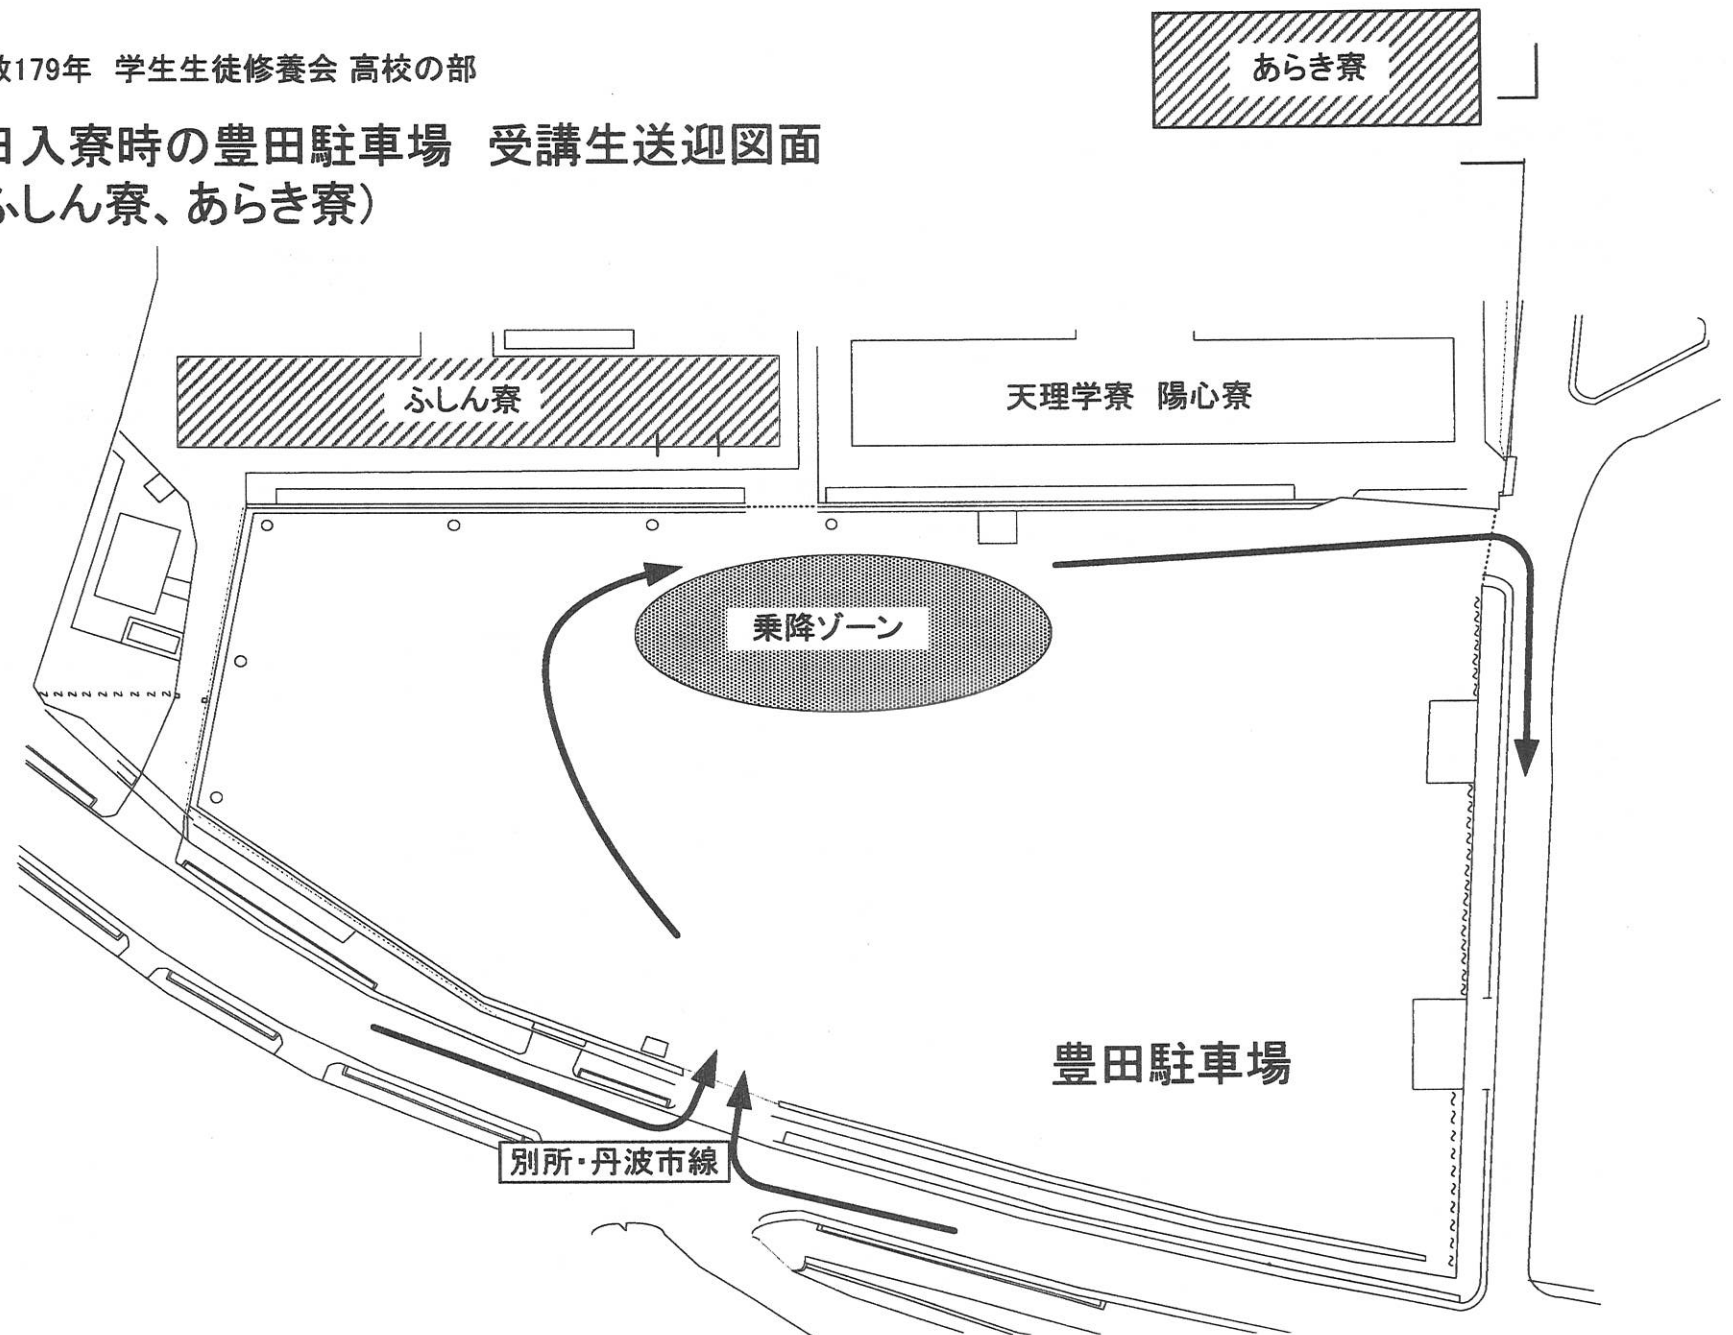

9日入寮時の豊田駐車場 受講生送迎図面 (ふしん寮、あらき寮)

9日入寮時の受講生送迎図 (38母屋寮)

北1P及び38母屋前駐車場をご利用ください。

9日入寮時の15母屋北側駐車場
受講生送迎図面
(15母屋寮、2母屋寮)

立教179年 学生生徒修養会 高校の部
9日入寮時の受講生送迎図面
(ひとすじ寮)