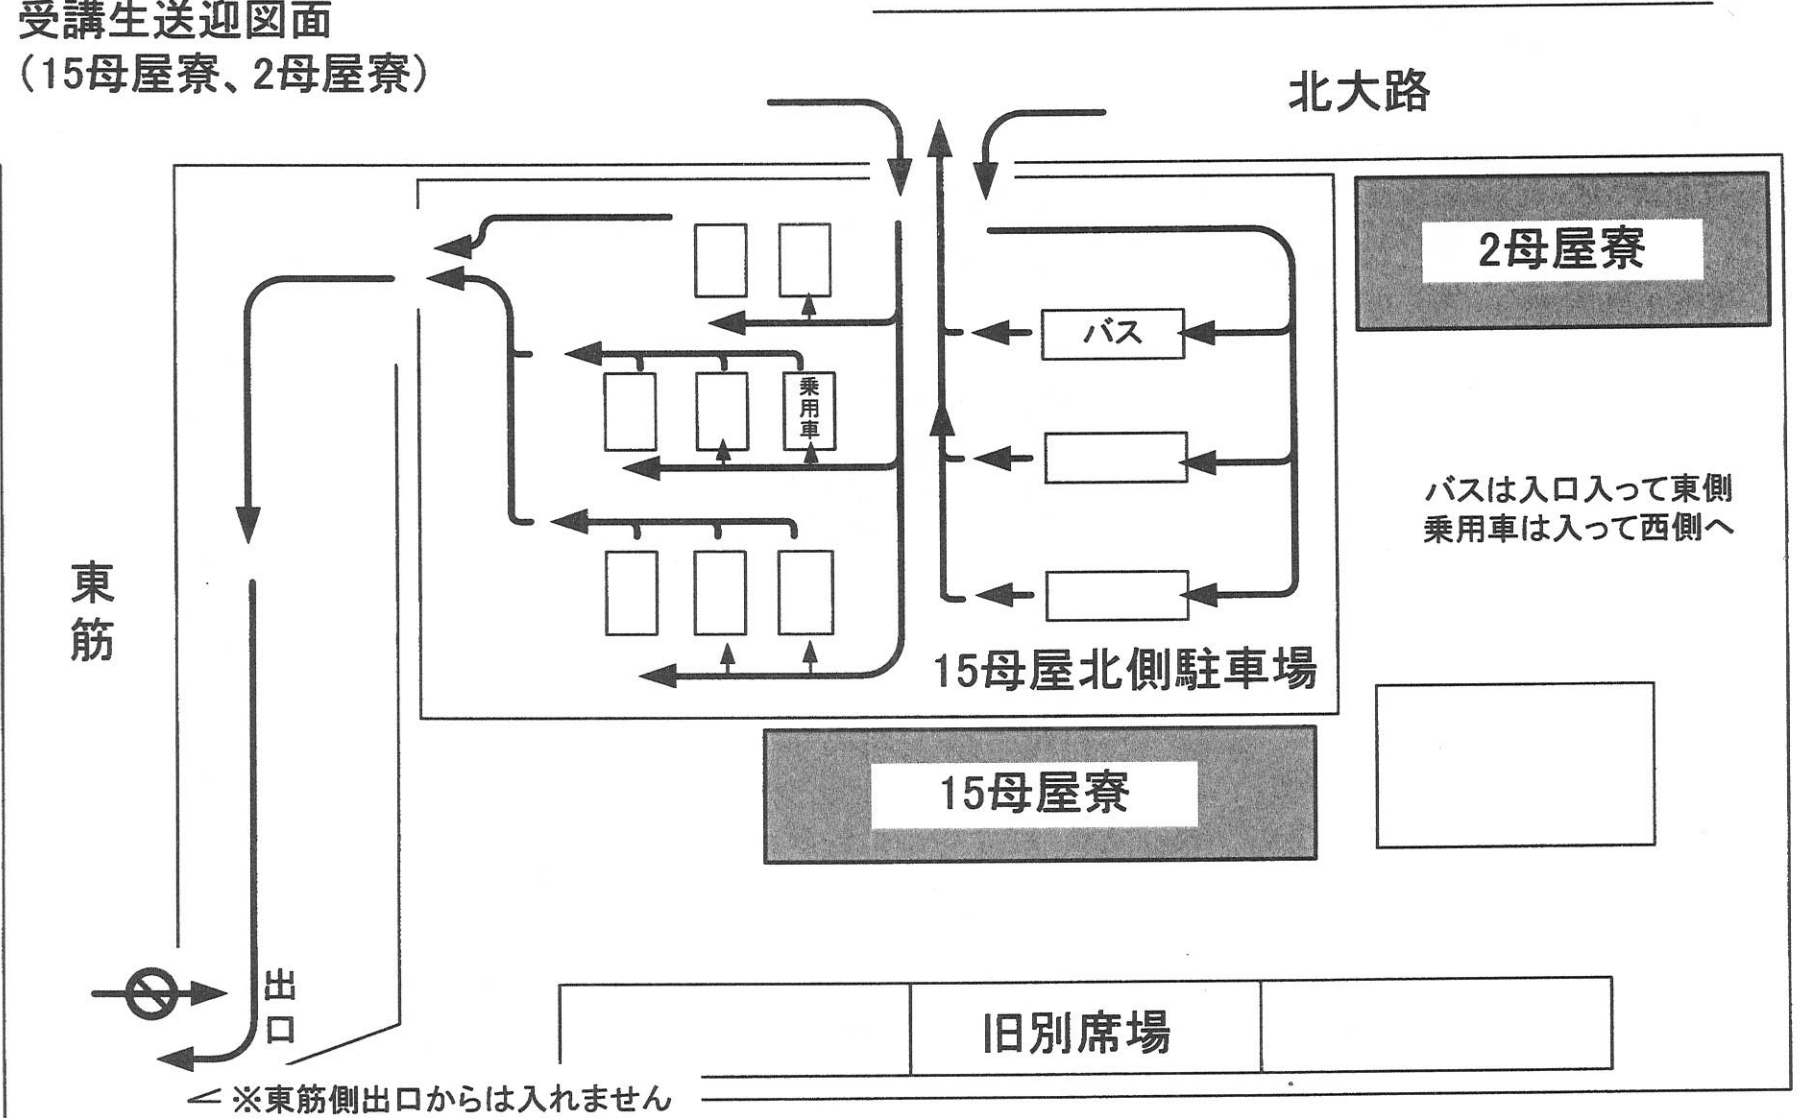

9日入寮時の豊田駐車場 受講生送迎図面 (ふしん寮、あらき寮)

9日入寮時の受講生送迎図 (38母屋寮)

北1P及び38母屋前駐車場をご利用ください。

9日入寮時の15母屋北側駐車場
受講生送迎図面
(15母屋寮、2母屋寮)

立教179年 学生生徒修養会 高校の部
9日入寮時の受講生送迎図面
(ひとすじ寮)