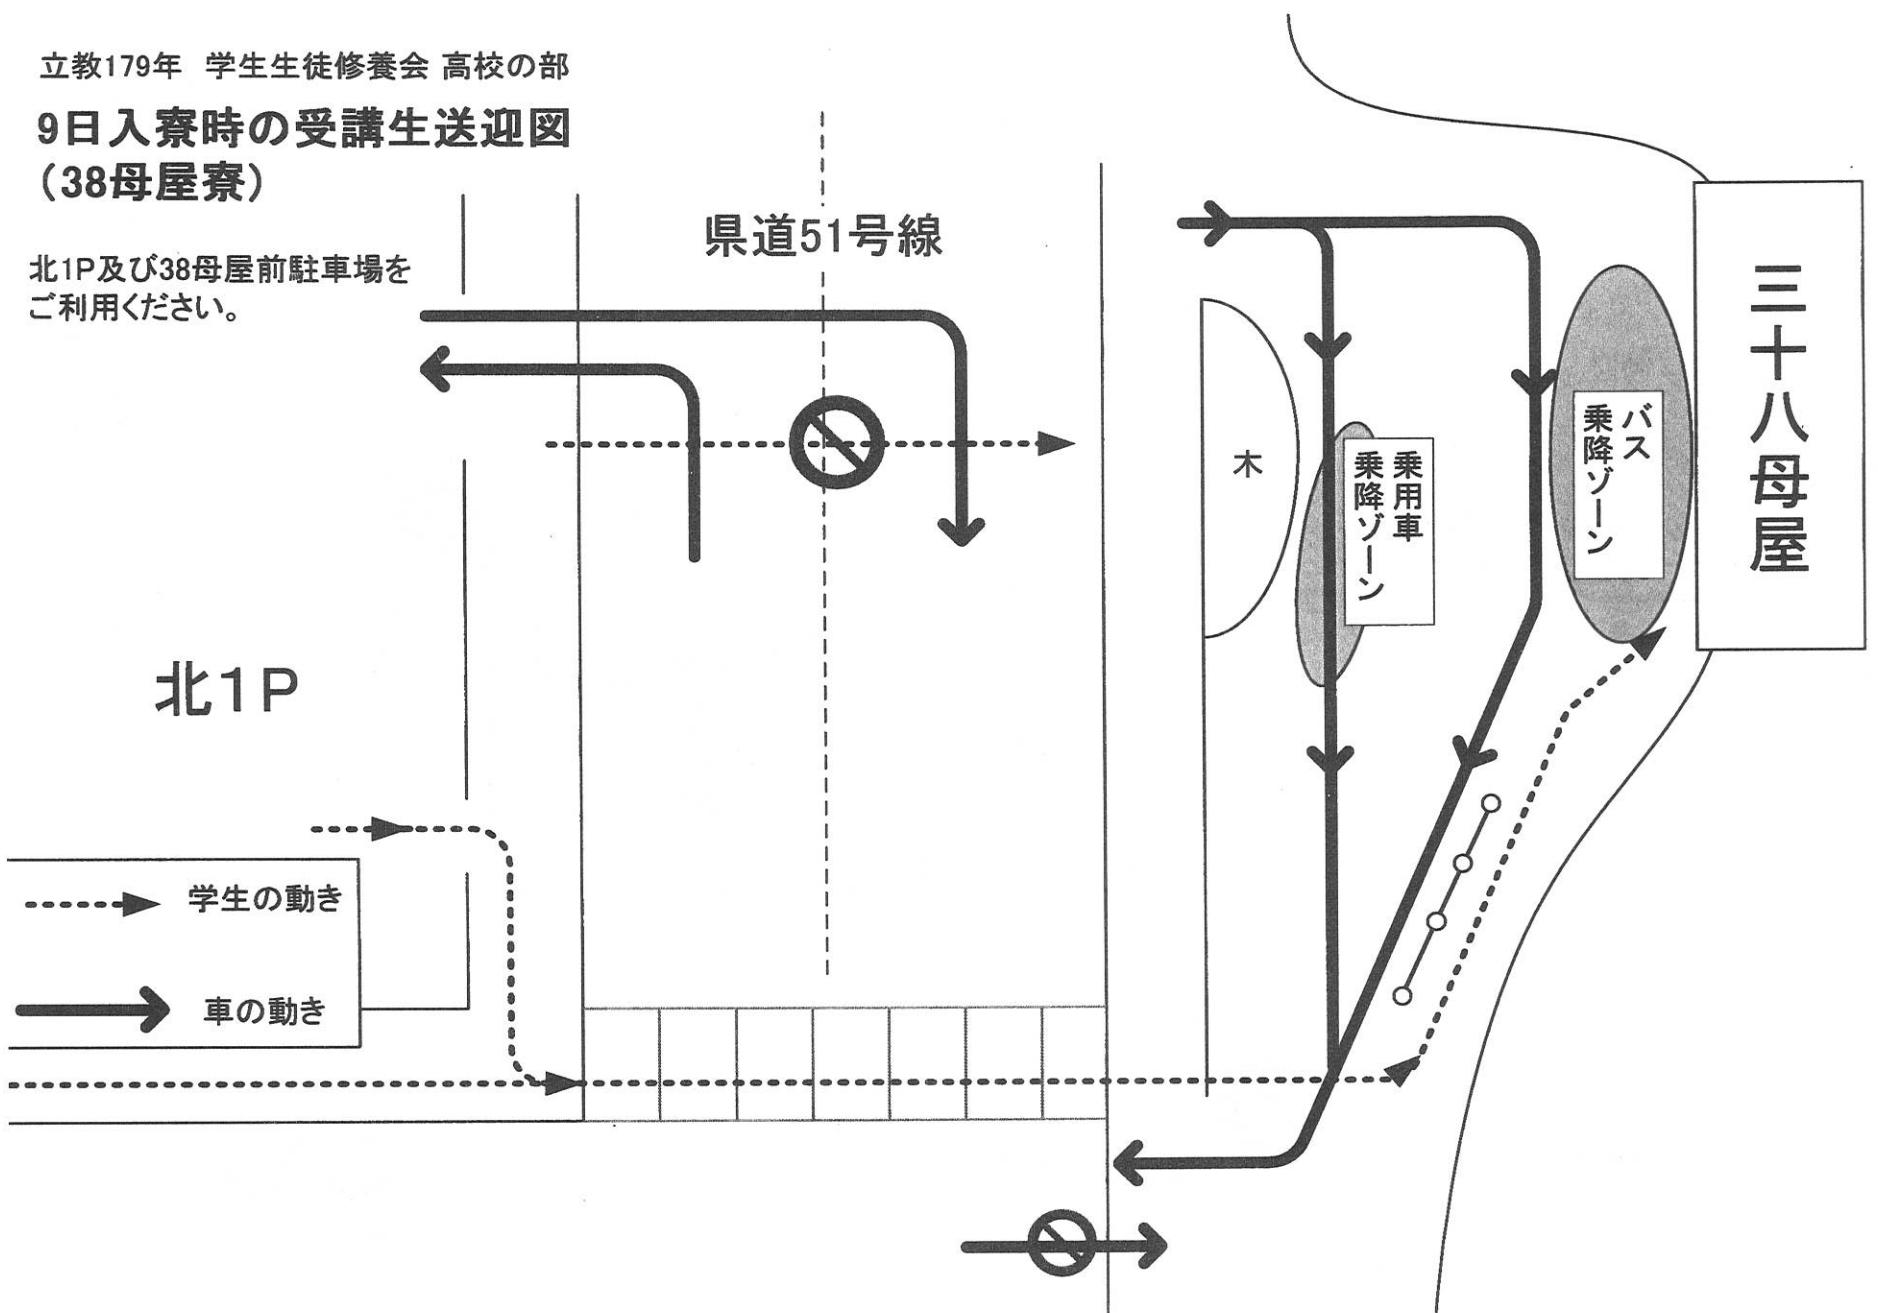

9日入寮時の豊田駐車場 受講生送迎図面 (ふしん寮、あらき寮)

9日入寮時の受講生送迎図 (38母屋寮)

北1P及び38母屋前駐車場をご利用ください。

9日入寮時の15母屋北側駐車場
受講生送迎図面
(15母屋寮、2母屋寮)

立教179年 学生生徒修養会 高校の部
9日入寮時の受講生送迎図面
(ひとすじ寮)