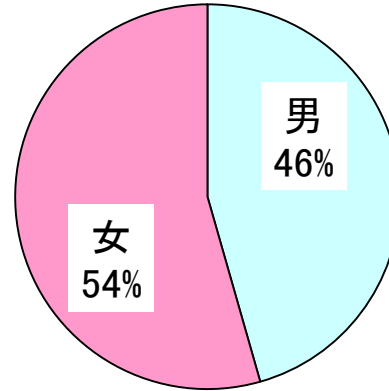

立教185年 学生生徒修養会 高校の部集計

○修了者集計

※( )内は182年の数、182年比です。

	修了者	申込数
男	264名 (362名、73%)	343名 (411名、83%)
女	315名 (430名、73%)	399名 (475名、84%)
計	579名 (792名、73%)	742名 (886名、84%)

修了者男女別内訳