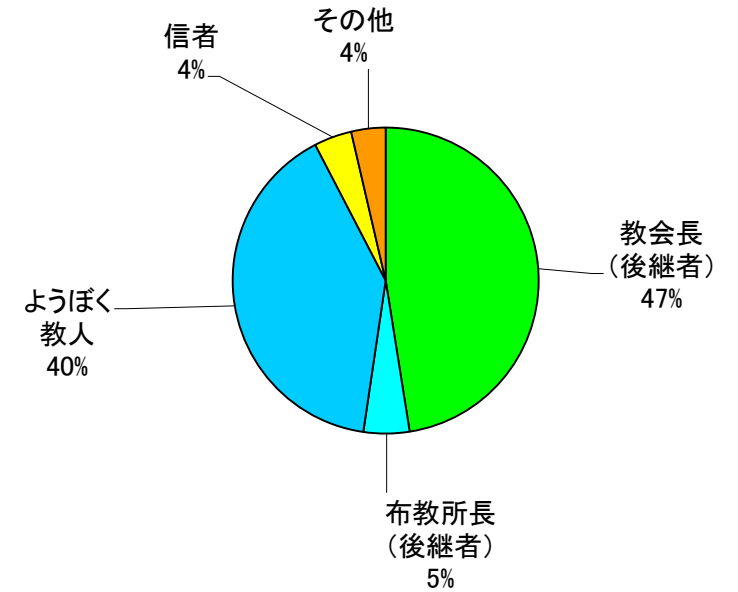

# 立教185年 学生生徒修養会 高校の部集計

## ○修了者集計

※( )内は182年の数、182年比です。

	修了者	申込数
男	264名 (362名、73%)	343名 (411名、83%)
女	315名 (430名、73%)	399名 (475名、84%)
計	579名 (792名、73%)	742名 (886名、84%)

## 修了者男女別内訳

## 修了者親の立場別内訳