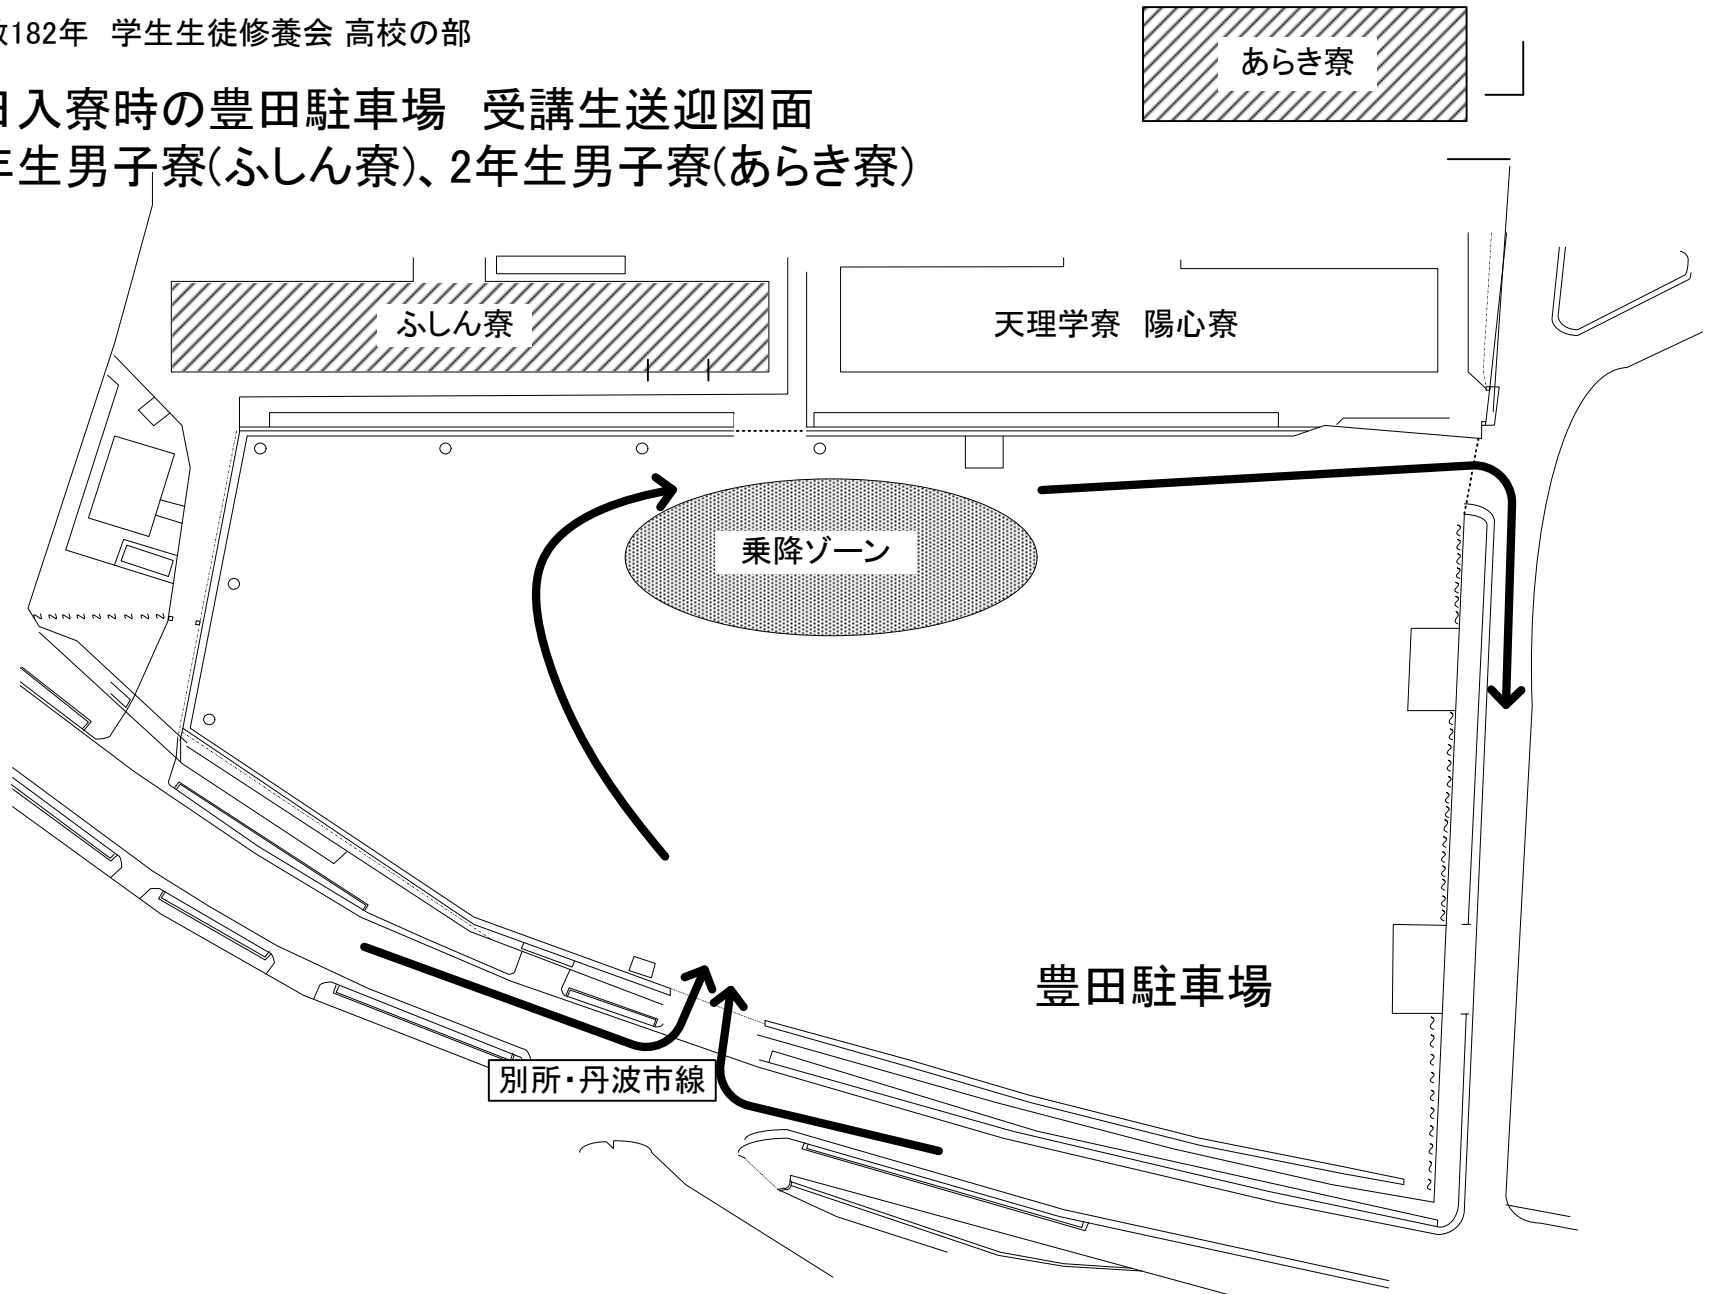

# 9日入寮時の豊田駐車場 受講生送迎図面

1年生男子寮(ふしん寮)、2年生男子寮(あらき寮)

# 9日入寮時の受講生送迎図 (38母屋寮)

北1P及び38母屋前駐車場を  
ご利用ください。

①

県道51号線

三十八母屋

1年女子寮

バス乗降ゾーン

乗用車乗降ゾーン

乗用車は木側、バスは38M側に仕分け

コーンとバーで仕切りを作る (38Mのお借りする。)

※信号が点滅しはじめたら人を止める  
横断中は速やかに渡ってもらう  
常に笑顔を忘れない!

---> 学生の動き  
-> 車の動き

9日入寮時の15母屋北側駐車場  
受講生送迎図面  
2年生女子寮(15母屋)

# 北大路

東筋

2母屋寮

出入口

15母屋寮

一般車両  
駐車ゾーン

乗用車3レーン

乗用車2レーン(4台)