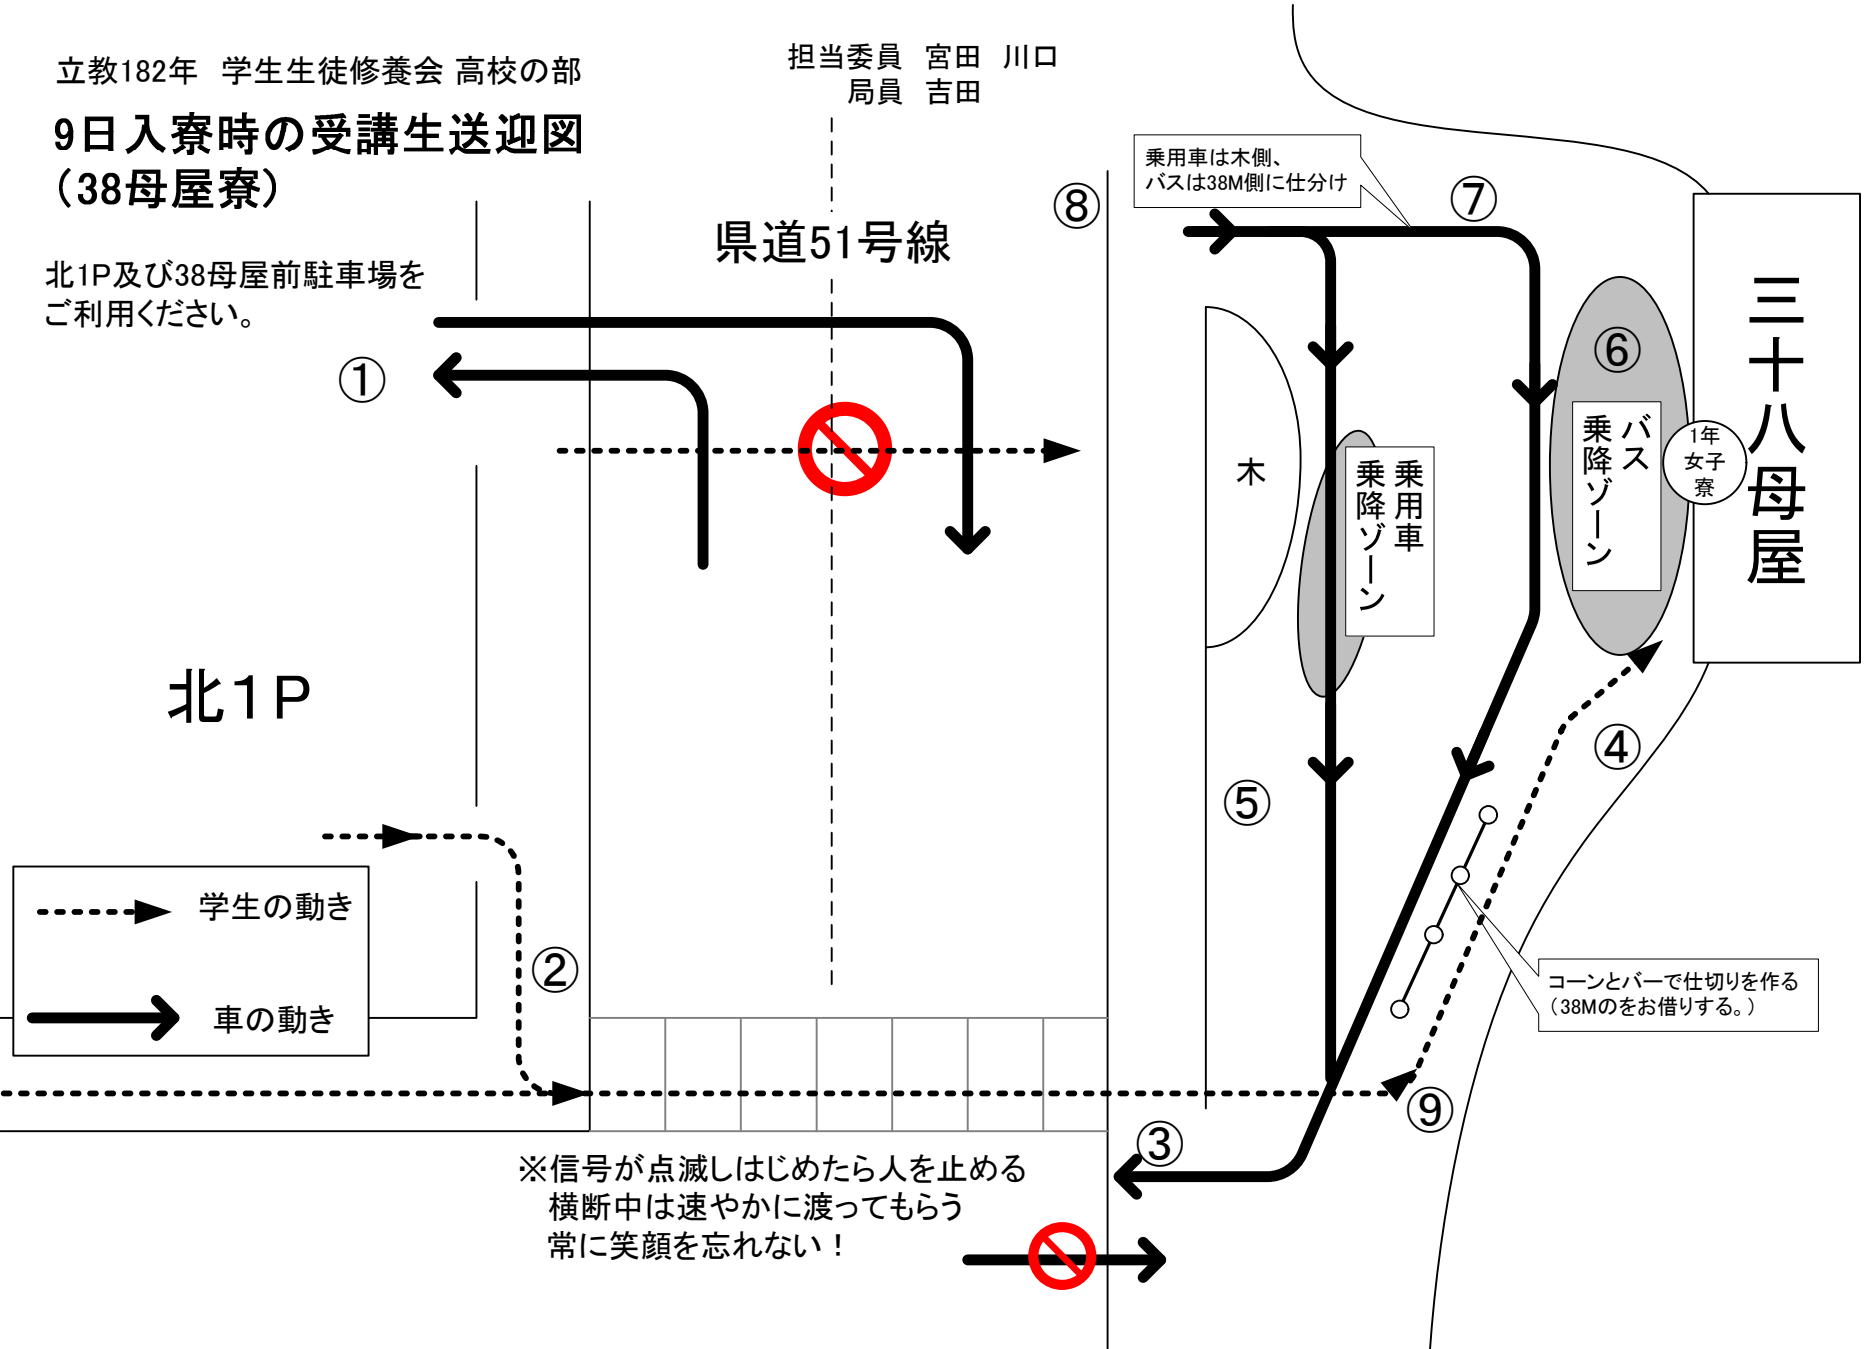

# 9日入寮時の豊田駐車場 受講生送迎図面

1年生男子寮(ふしん寮)、2年生男子寮(あらき寮)

# 9日入寮時の受講生送迎図 (38母屋寮)

北1P及び38母屋前駐車場を  
ご利用ください。

①

県道51号線

三十八母屋

1年女子寮

バス乗降ゾーン

乗用車乗降ゾーン

乗用車は木側、バスは38M側に仕分け

コーンとバーで仕切りを作る (38Mのお借りする。)

※信号が点滅しはじめたら人を止める  
横断中は速やかに渡ってもらう  
常に笑顔を忘れない!

---> 学生の動き  
-> 車の動き

9日入寮時の15母屋北側駐車場  
受講生送迎図面  
2年生女子寮(15母屋)

# 北大路

東筋

2母屋寮

出入口

15母屋寮

一般車両  
駐車ゾーン

乗用車3レーン

乗用車2レーン(4台)