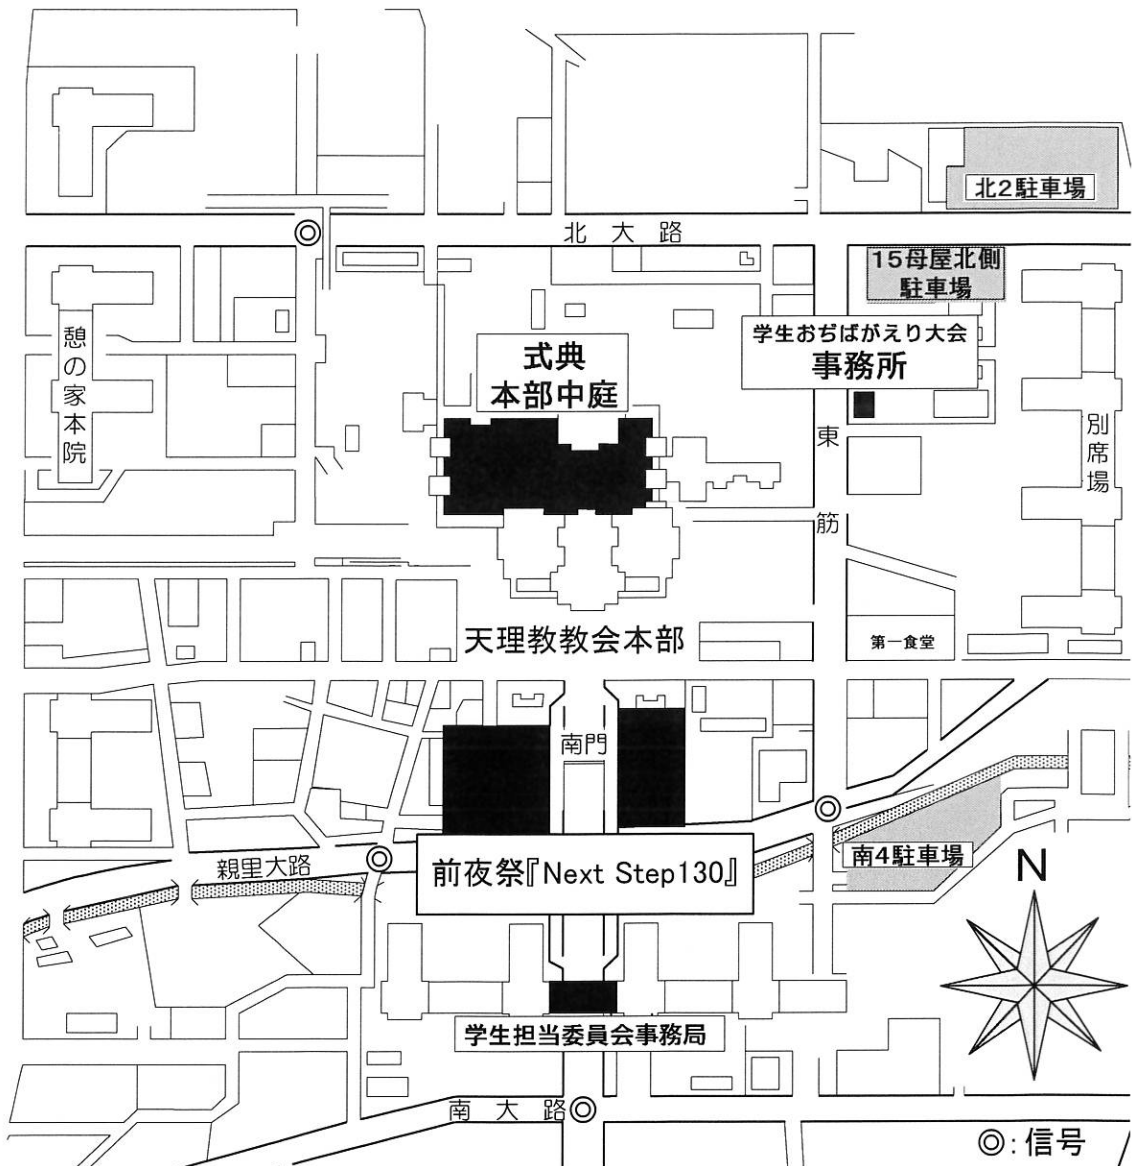

# 教祖130年祭 学生おぢばがえり大会 会場案内図

南門前での駐停車はご遠慮下さい。  
模擬店準備車輛は南4駐車場をご利用ください。(27日 16:00～22:00)  
※駐車された車輛は21:30まで出られません。