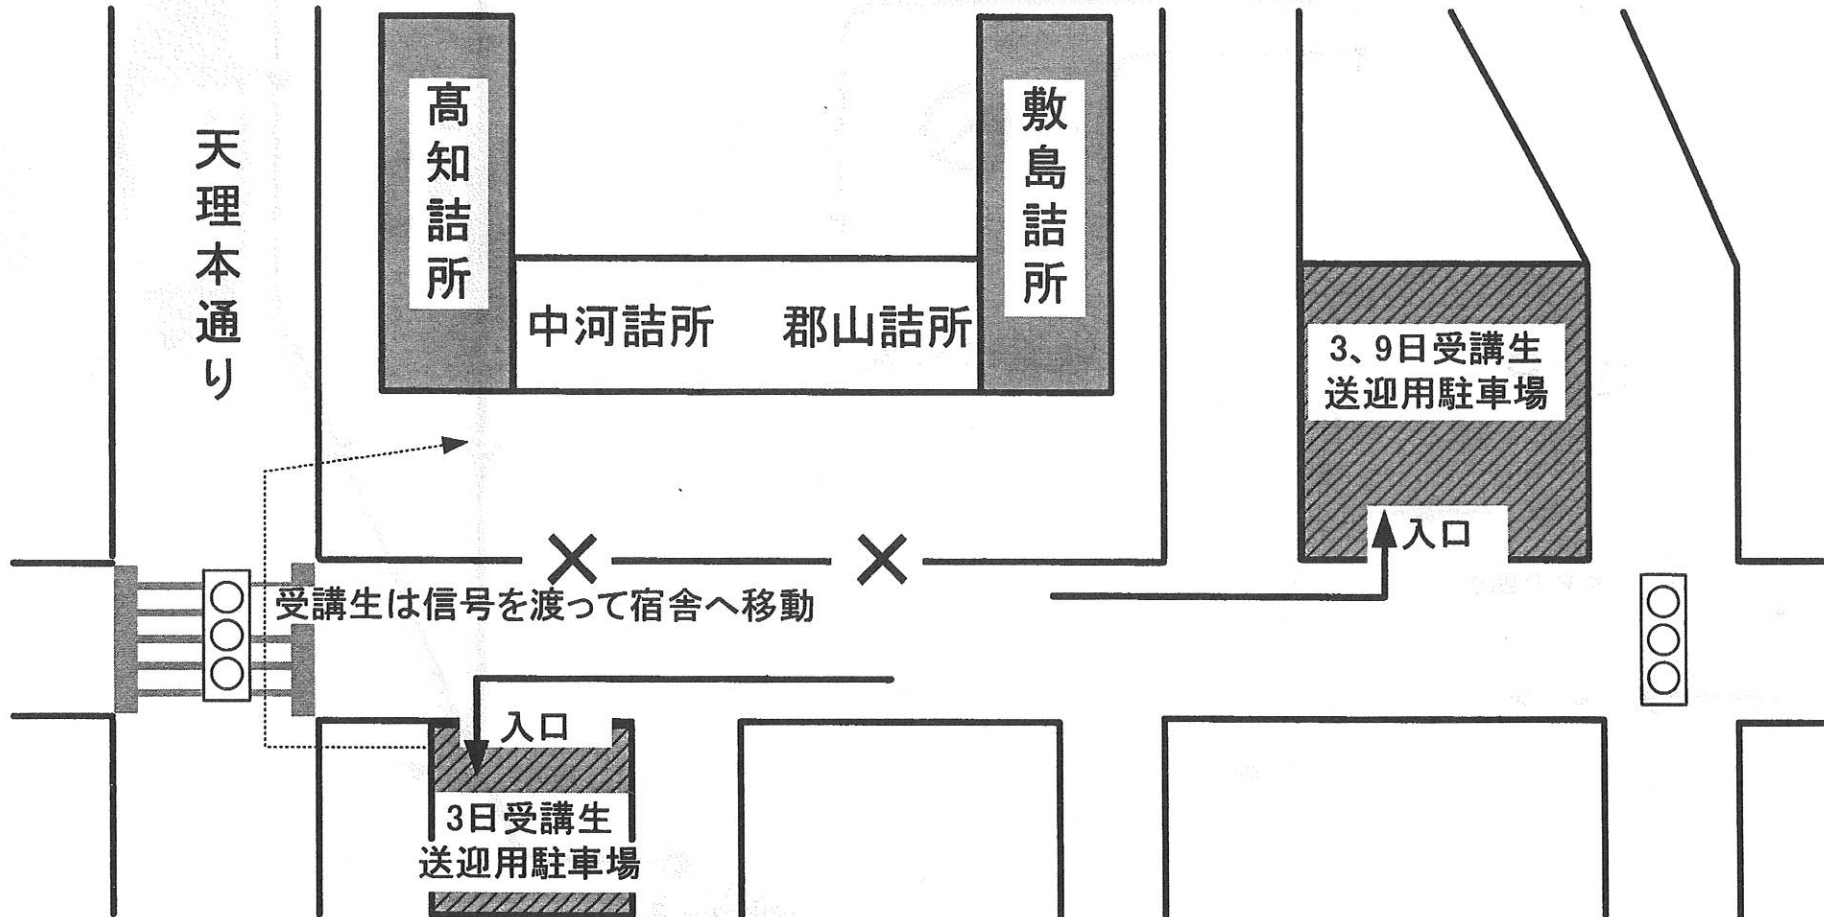

3月3日、9日受講生送迎について

受講生を高知、敷島詰所へ送る際に詰所前の混雑を避ける為、下図の駐車場を利用して頂きますようお願いいたします。また、全体の受付を円滑に行う為、なるべく詰所を宿舎とする受講生から順に送っていただきますようお願いいたします。

尚、9日受講生を迎えに来られる場合は詰所南側駐車場をご利用下さい。

立教181年 学生生徒修養会 大学の部 3日入寮時の受講生送迎図面(つなぎ塾(38母屋))

受講生を38母屋へ送る際に宿舎前の混雑を避ける為、下図の駐車場を利用して頂きますようお願いいたします。また、全体の受付を円滑に行う為、なるべく詰所を宿舎とする受講生から順に送っていただきますようお願いいたします。

尚、9日受講生を迎えに来られる場合は北2駐車場をご利用下さい。