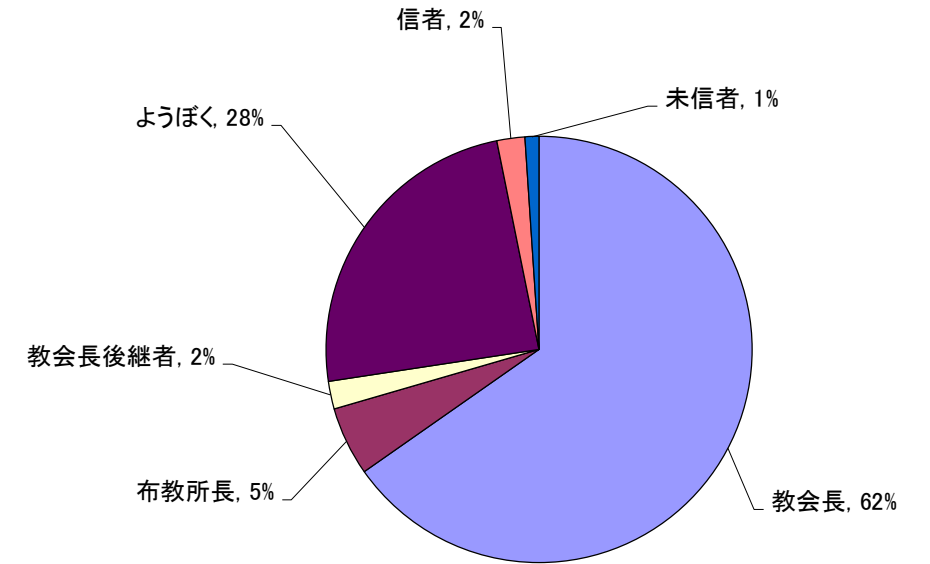

立教186年 学生生徒修養会 大学の部 受講生データ

立教186年3月8日現在

参加者集計

	申込数	修了数
男	265	234
女	244	225
計	509	459

学校別	男	女	計
天理大学	84	60	144
医療大学	6	9	15
その他	144	156	300

学年別	男	女	計
1年	84	83	167
2年	63	74	137
3年	40	43	83
4年	47	25	72

本人の立場別	男	女	計
ようぼく	164	146	310
別席運び中	56	73	129
その他	14	6	20

修了者 男女別内訳

修了者 親の立場別内訳

修了者の推移

※183年は開催中止につき2月25日までの申込数を記載
 ※184年は未開催(募集せず)
 ※185年は第1回289、第2回209の合計数で記載