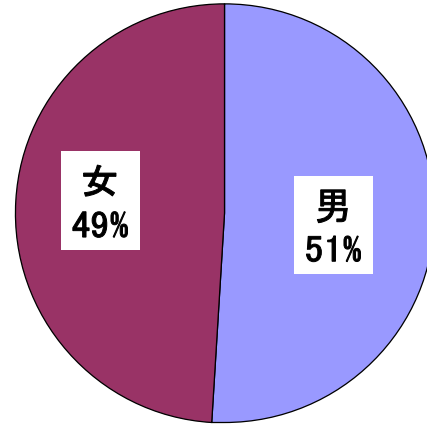

立教186年 学生生徒修養会 大学の部 受講生データ

立教186年3月8日現在

参加者集計

	申込数	修了数
男	265	234
女	244	225
計	509	459

学校別	男	女	計
天理大学	84	60	144
医療大学	6	9	15
その他	144	156	300

学年別	男	女	計
1年	84	83	167
2年	63	74	137
3年	40	43	83
4年	47	25	72

本人の立場別	男	女	計
ようぼく	164	146	310
別席運び中	56	73	129
その他	14	6	20

修了者 男女別内訳

修了者 親の立場別内訳

修了者の推移

※183年は開催中止につき2月25日までの申込数を記載
 ※184年は未開催(募集せず)
 ※185年は第1回289、第2回209の合計数で記載