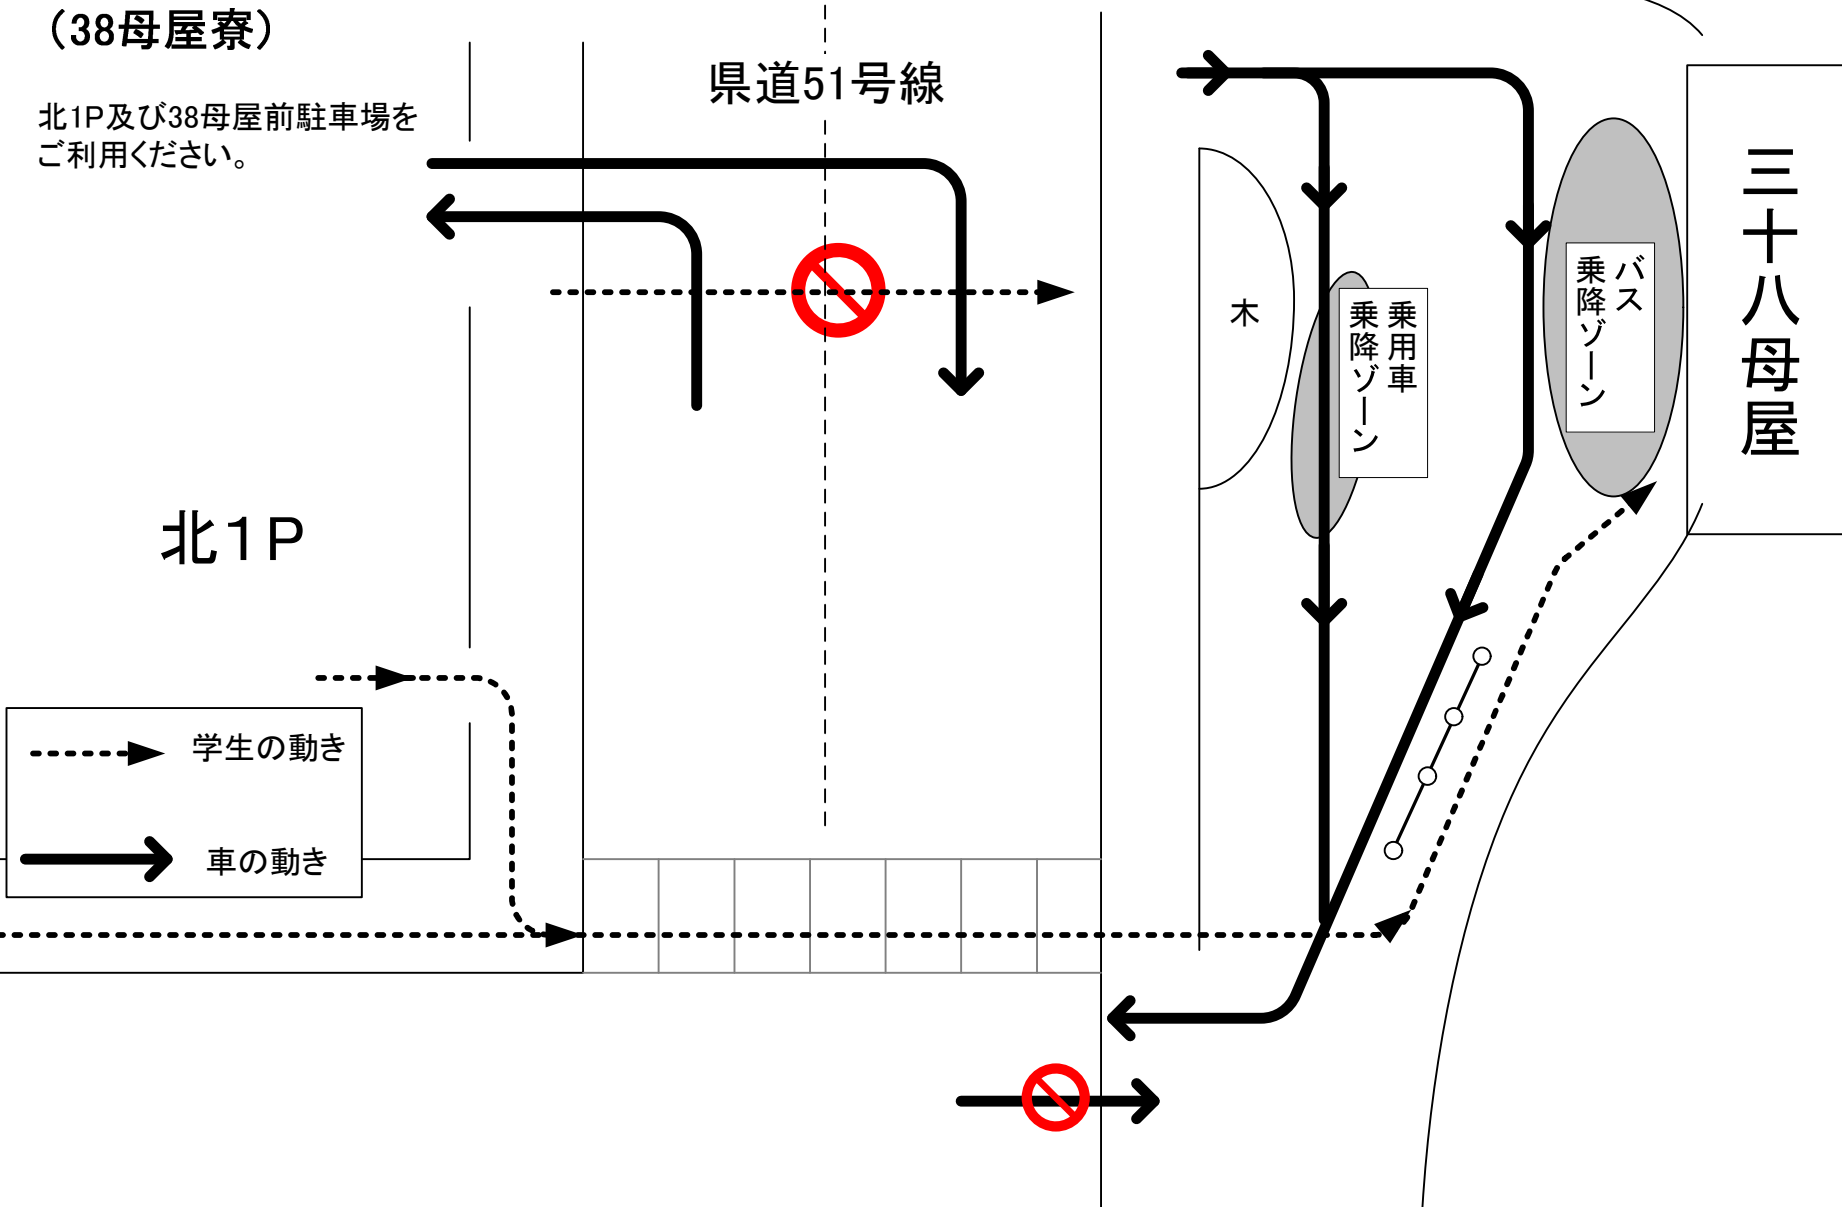

立教178年 学生生徒修養会 高校の部

9日入寮時の受講生送迎図面 (15母屋寮、2母屋寮)

立教178年 学生生徒修養会 高校の部

9日入寮時の受講生送迎図 (38母屋寮)

北1P及び38母屋前駐車場を
ご利用ください。

立教178年 学生生徒修養会 高校の部
9日入寮時の受講生送迎図面
(ひとすじ寮)

立教178年 学生生徒修養会 高校の部

9日入寮時の受講生送迎図面 (ふしん寮、あらき寮)