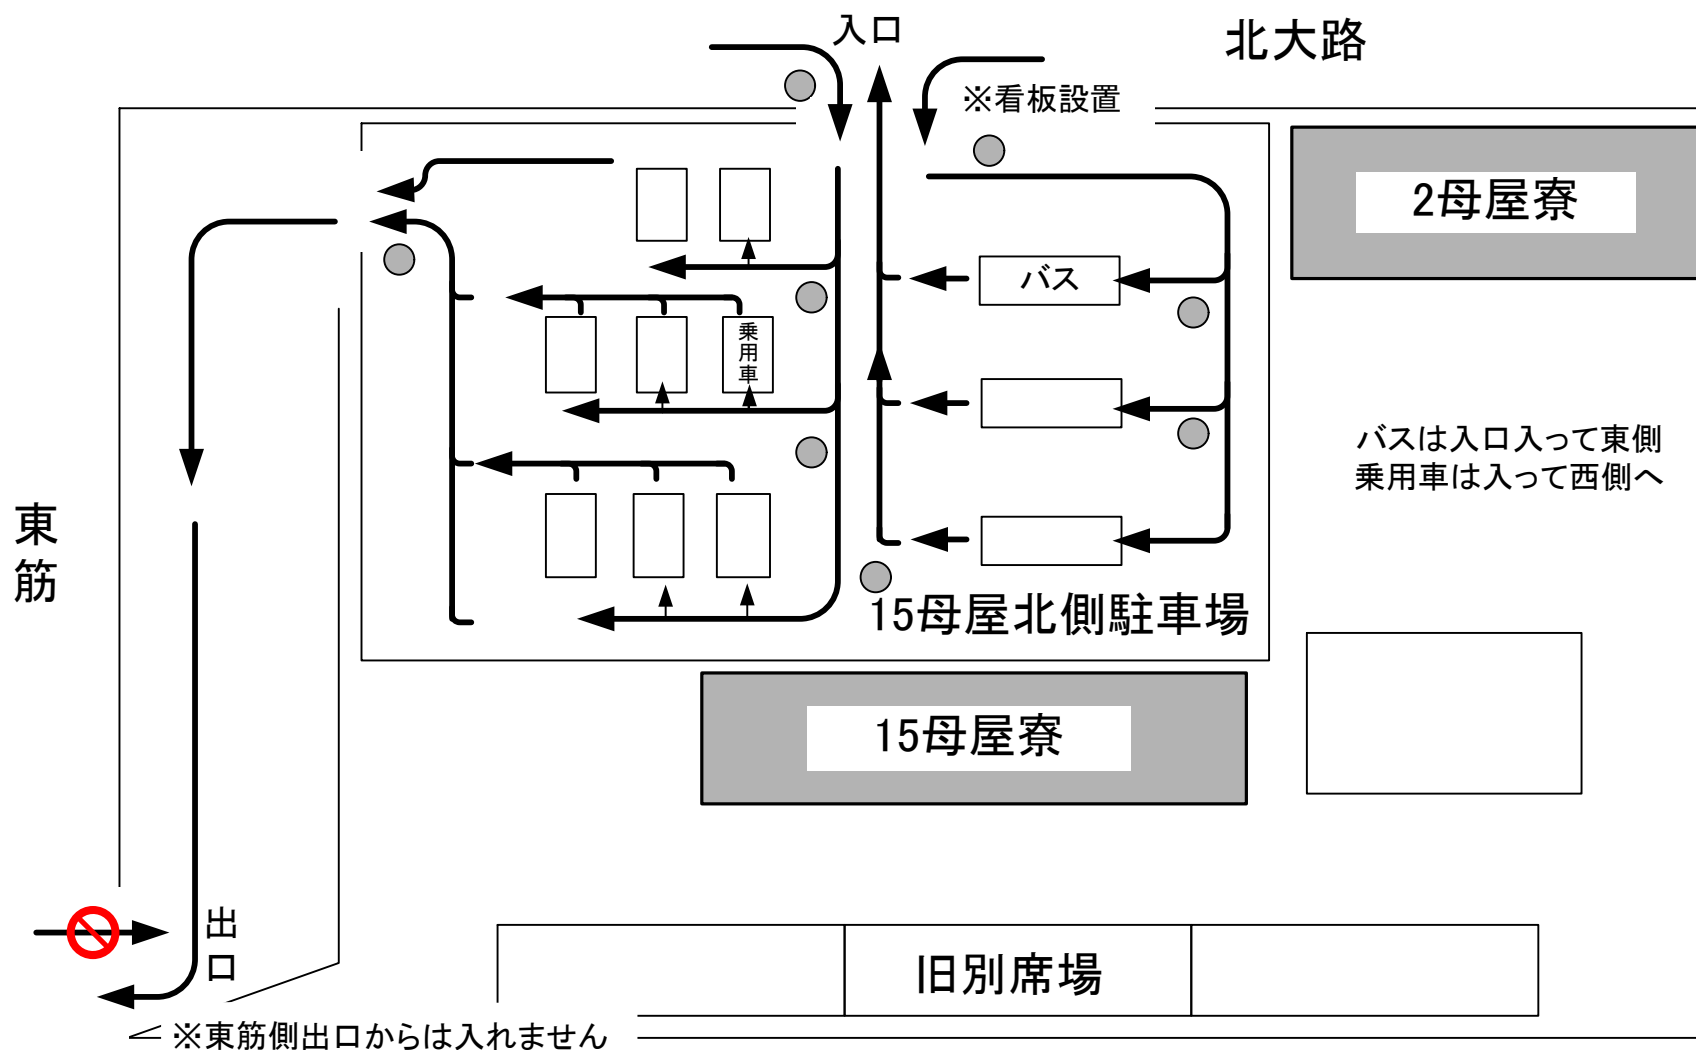

立教178年 学生生徒修養会 高校の部

9日入寮時の受講生送迎図面 (15母屋寮、2母屋寮)

立教178年 学生生徒修養会 高校の部

9日入寮時の受講生送迎図 (38母屋寮)

北1P及び38母屋前駐車場を
ご利用ください。

立教178年 学生生徒修養会 高校の部
9日入寮時の受講生送迎図面
(ひとすじ寮)

立教178年 学生生徒修養会 高校の部

9日入寮時の受講生送迎図面 (ふしん寮、あらき寮)