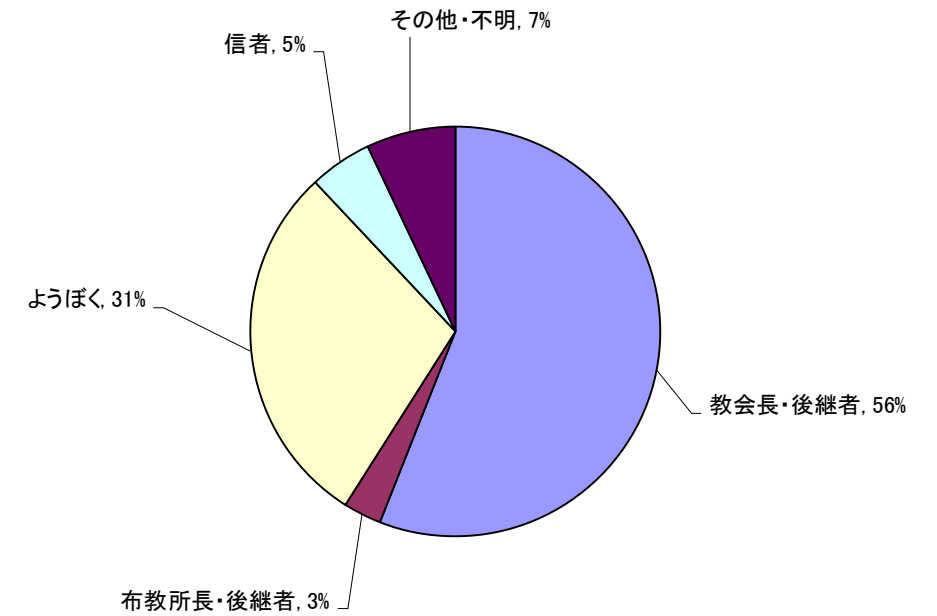

本年参加者集計

	申込数	参加者数	修了者数
男	139	121	121
女	186	174	174
計	325	295	295

参加者数での集計

学校別	本年人数
天理高校第一部	100
天理高校第二部	11
その他高校	184

本人の立場別	本年人数
ようぼく	138
別席運び中	123
その他	34

卒業後の進路	本年人数
進学	237
就職	40
道専務	1
その他	17

学修参加回数	本年人数
0回	141
1回	54
2回	50
3回	50

参加者 男女別内訳

参加者 親の立場別内訳

修了者の推移

※183年は未開催につき申込数を記載  
 ※187年より参加者数を記載