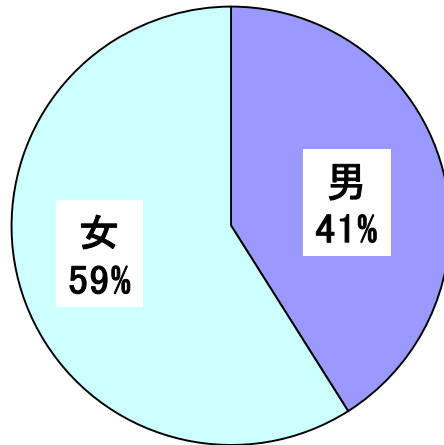

本年参加者集計

	申込数	参加者数	修了者数
男	139	121	121
女	186	174	174
計	325	295	295

参加者数での集計

学校別	本年人数
天理高校第一部	100
天理高校第二部	11
その他高校	184

本人の立場別	本年人数
ようぼく	138
別席運び中	123
その他	34

卒業後の進路	本年人数
進学	237
就職	40
道専務	1
その他	17

学修参加回数	本年人数
0回	141
1回	54
2回	50
3回	50

参加者 男女別内訳

参加者 親の立場別内訳

修了者の推移

※183年は未開催につき申込数を記載  
 ※187年より参加者数を記載