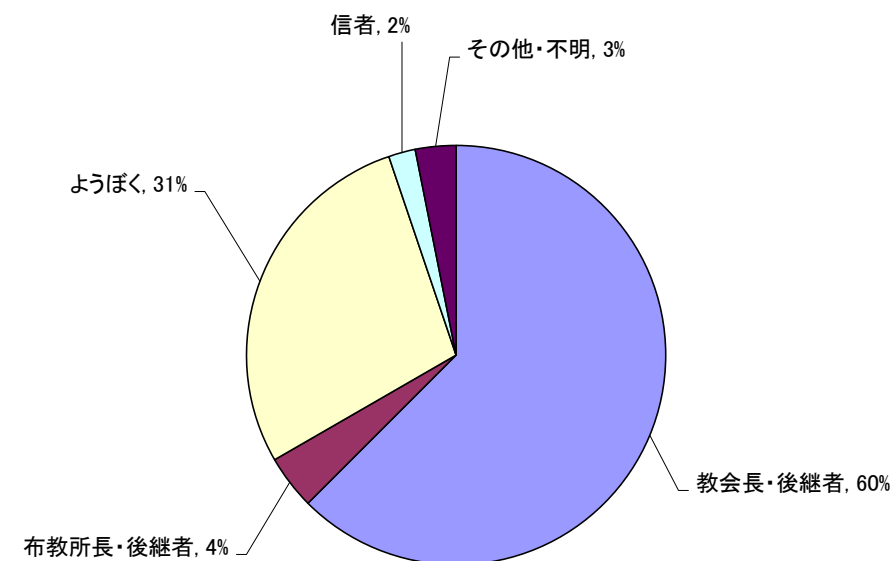

本年参加者集計

	申込数	参加者数
男	164	151
女	164	151
計	328	302

学校別	本年人数
天理高校第一部	77
天理高校第二部	10
天理教校学園高校	62
その他高校	153

本人の立場別	本年人数
ようぼく	163
別席運び中	94
その他	45

卒業後の進路	本年人数
進学	242
就職	36
道専務	8
その他	16

学修参加回数	本年人数
0回	278
1回	24

修了者 男女別内訳

修了者 親の立場別内訳

修了者の推移

※183年は未開催につき申込数を記載