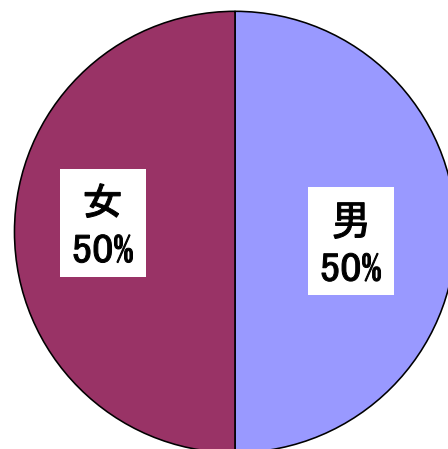

本年参加者集計

	申込数	参加者数
男	164	151
女	164	151
計	328	302

学校別	本年人数
天理高校第一部	77
天理高校第二部	10
天理教校学園高校	62
その他高校	153

本人の立場別	本年人数
ようぼく	163
別席運び中	94
その他	45

卒業後の進路	本年人数
進学	242
就職	36
道専務	8
その他	16

学修参加回数	本年人数
0回	278
1回	24

修了者 男女別内訳

修了者 親の立場別内訳

修了者の推移

※183年は未開催につき申込数を記載