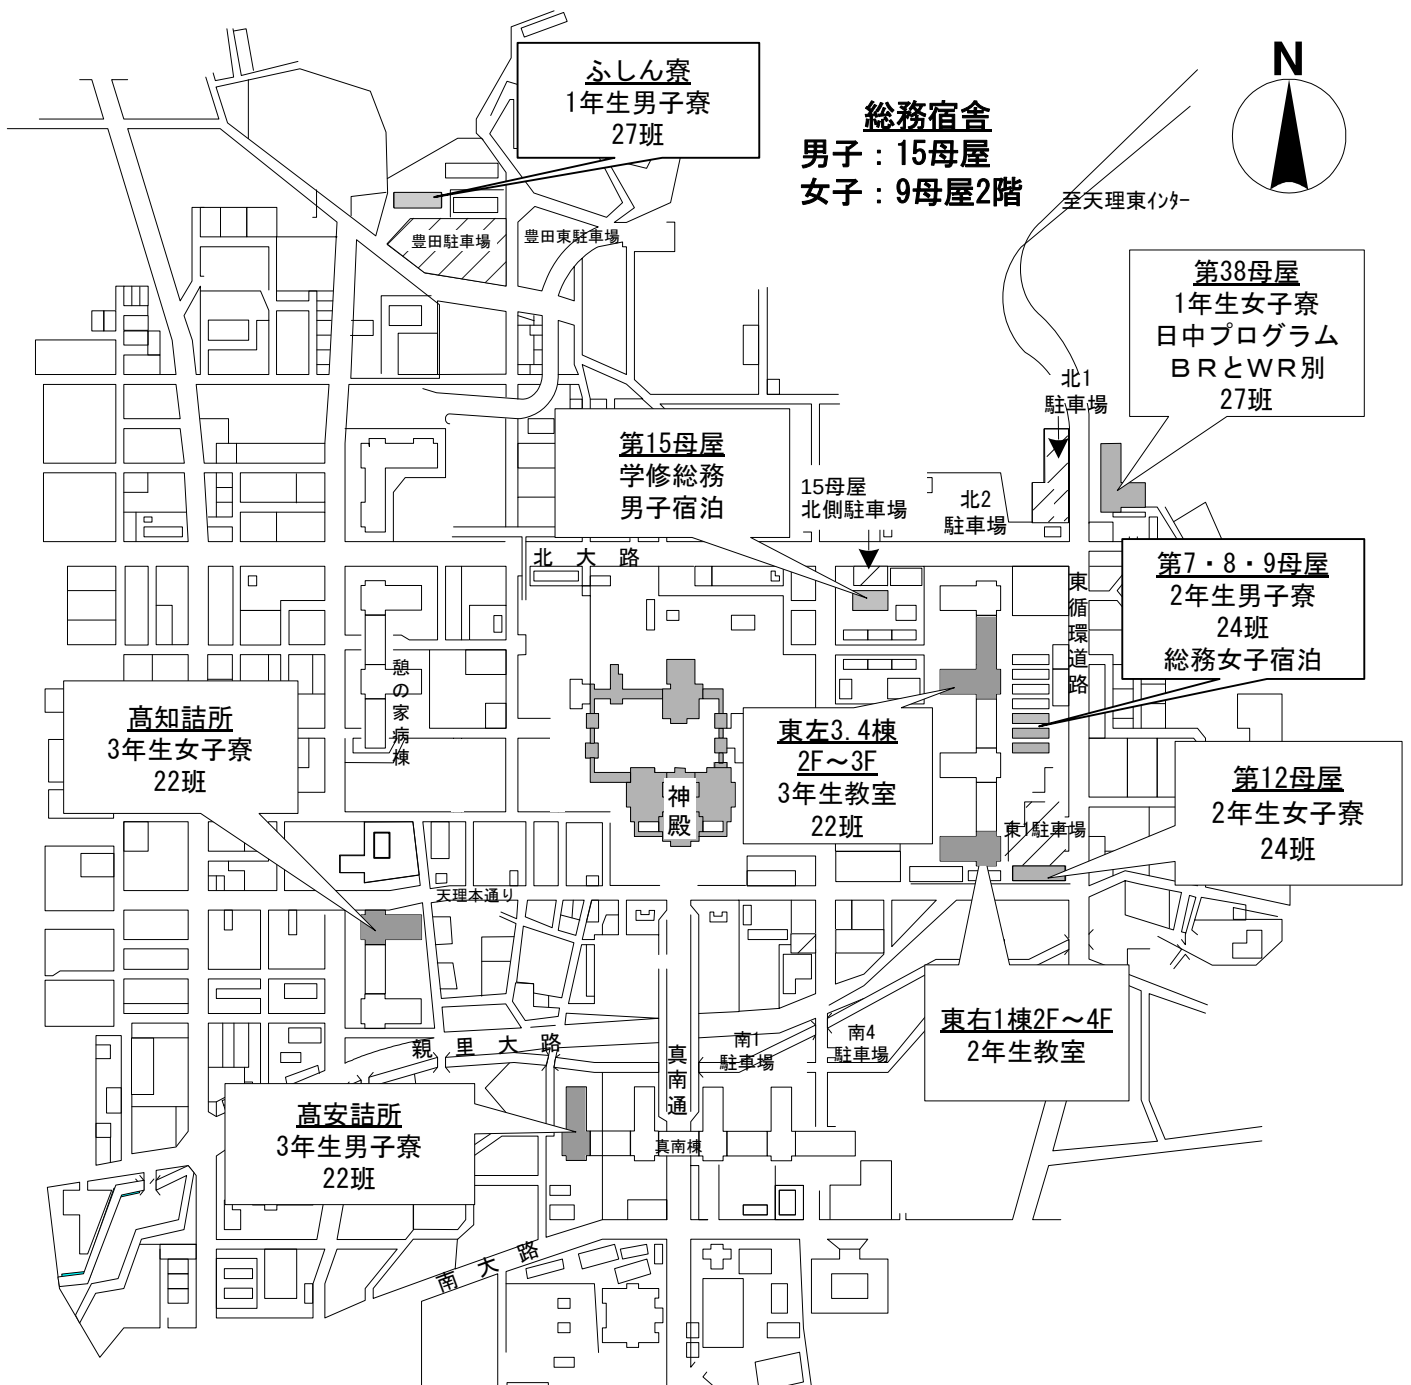

# 宿舎・使用施設 案内図

各寮受付時、解散時駐車場一覧表

	宿舎	学年	受付時	解散時
男子	ふしん寮	1	38母屋前と北1駐車場	豊田駐車場
	7. 8. 9母屋	2	東1駐車場	東1駐車場
	高安詰所	3	高安詰所	高安詰所
女子	38母屋	1	38母屋前と北1駐車場	北1、北2駐車場
	12母屋	2	東1駐車場	東1駐車場
	高知詰所	3	高知詰所と敷島南側駐車場	敷島南側駐車場