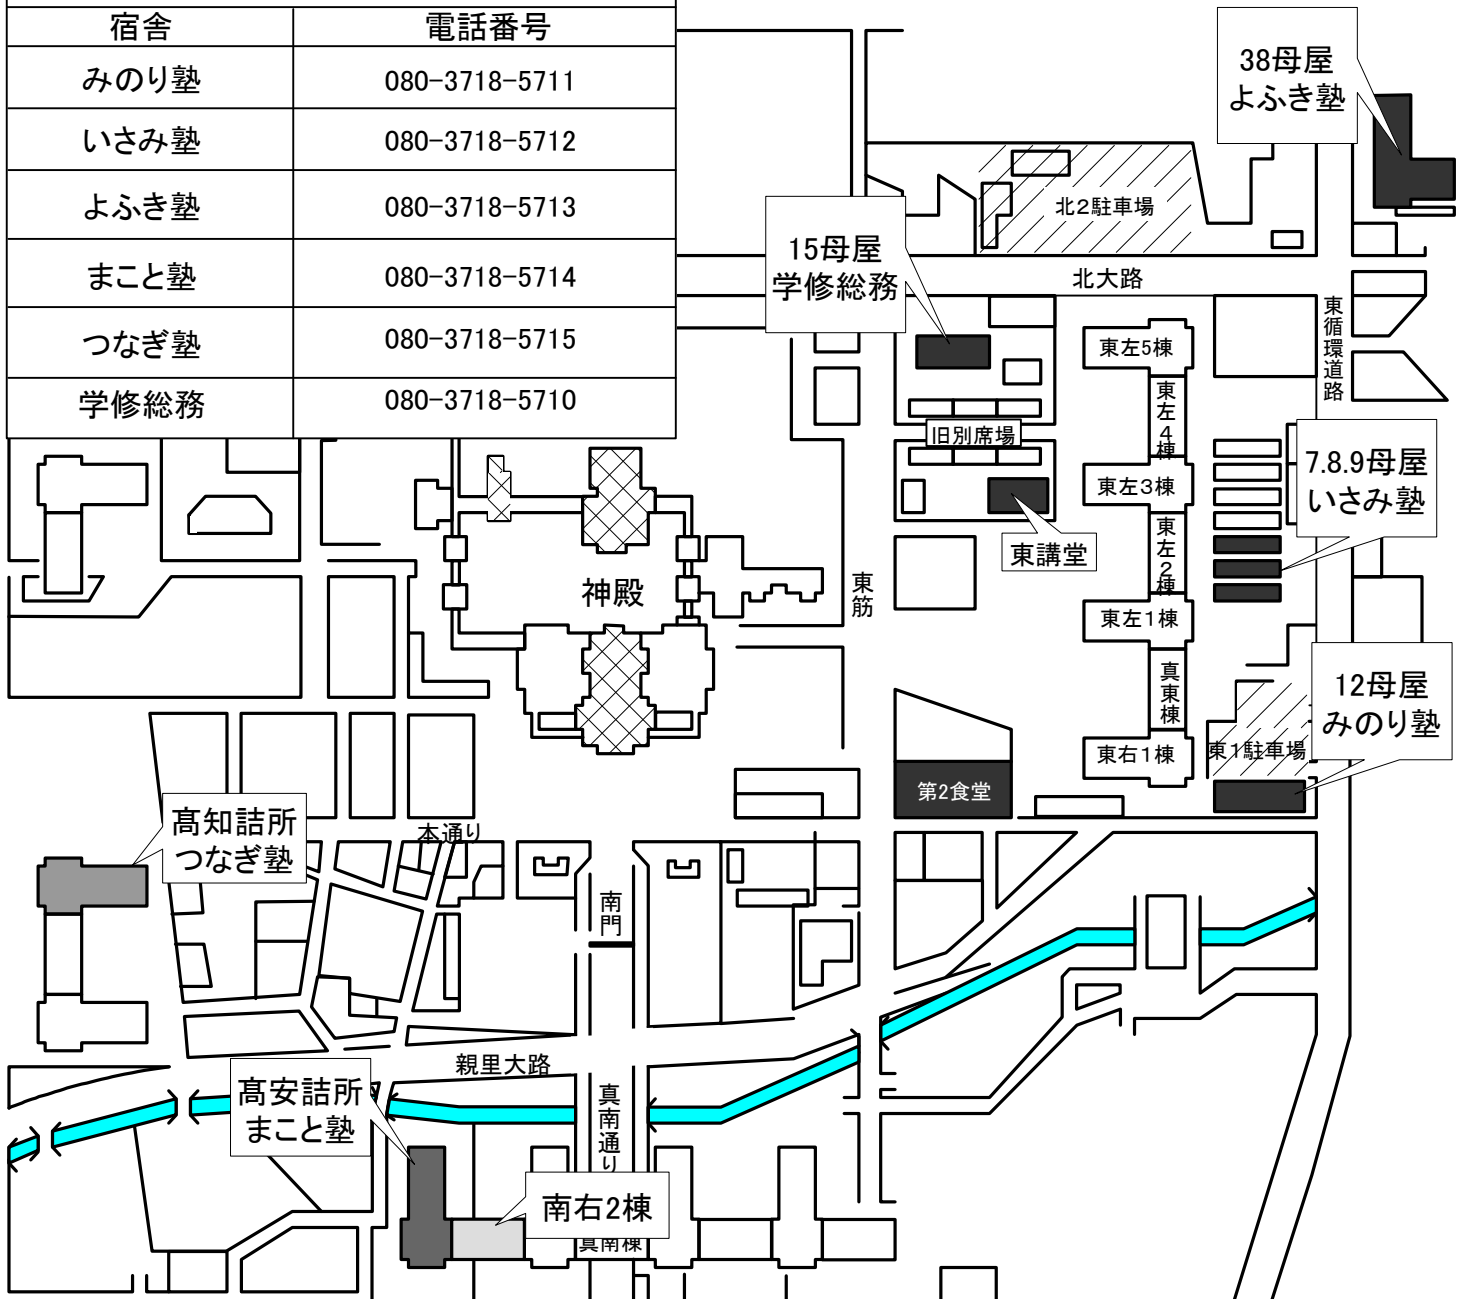

# 宿舎・使用施設図面

各塾電話番号一覧表

宿舎	電話番号
みのり塾	080-3718-5711
いさみ塾	080-3718-5712
よふき塾	080-3718-5713
まこと塾	080-3718-5714
つなぎ塾	080-3718-5715
学修総務	080-3718-5710

各塾解散時 駐車場一覧表

宿舎	解散場所
みのり塾	東1駐車場
いさみ塾	東1駐車場
よふき塾	北2駐車場
まこと塾	高安詰所駐車場
つなぎ塾	敷島詰所南側駐車場