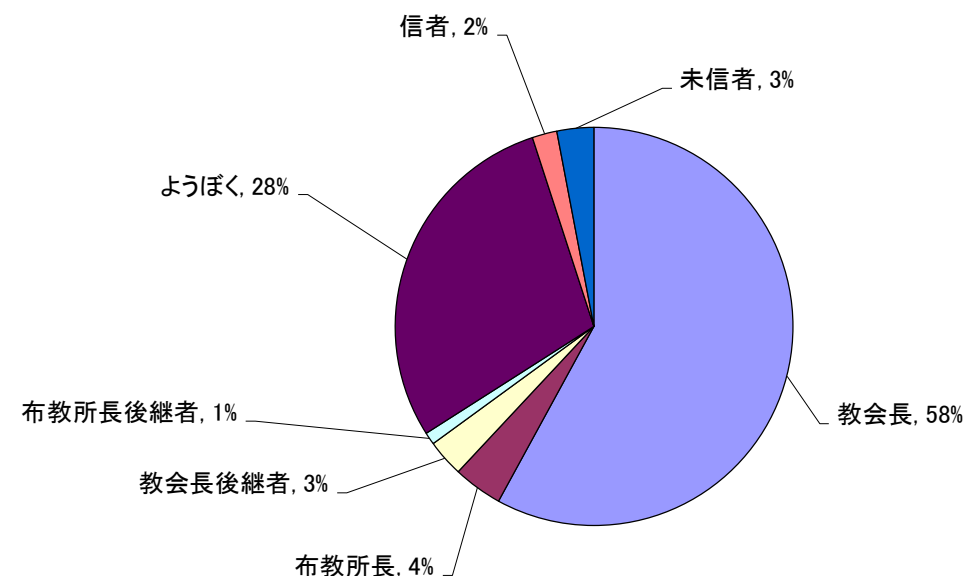

## 参加者集計

	申込数	参加数	修了数
男	312	278	274
女	295	272	267
計	607	550	541

※以下は参加数の内訳

学校別	男	女	計
天理大学	104	100	204
その他	174	172	346

学年別	男	女	計
1年	100	106	206
2年	77	81	158
3年	43	47	90
4年	58	38	96

本人の立場別	男	女	計
ようぼく	210	193	403
別席運び中	58	72	130
その他	10	7	17

## 参加者 男女別内訳

## 参加者 親の立場別内訳