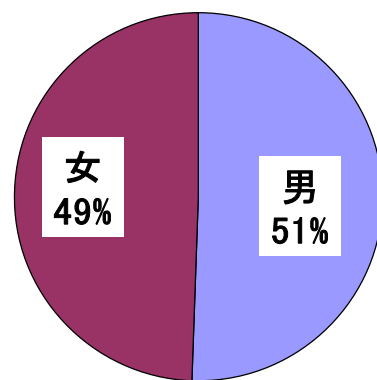

## 参加者集計

	申込数	参加数	修了数
男	312	278	274
女	295	272	267
計	607	550	541

※以下は参加数の内訳

学校別	男	女	計
天理大学	104	100	204
その他	174	172	346

学年別	男	女	計
1年	100	106	206
2年	77	81	158
3年	43	47	90
4年	58	38	96

本人の立場別	男	女	計
ようぼく	210	193	403
別席運び中	58	72	130
その他	10	7	17

## 参加者 男女別内訳

## 参加者 親の立場別内訳