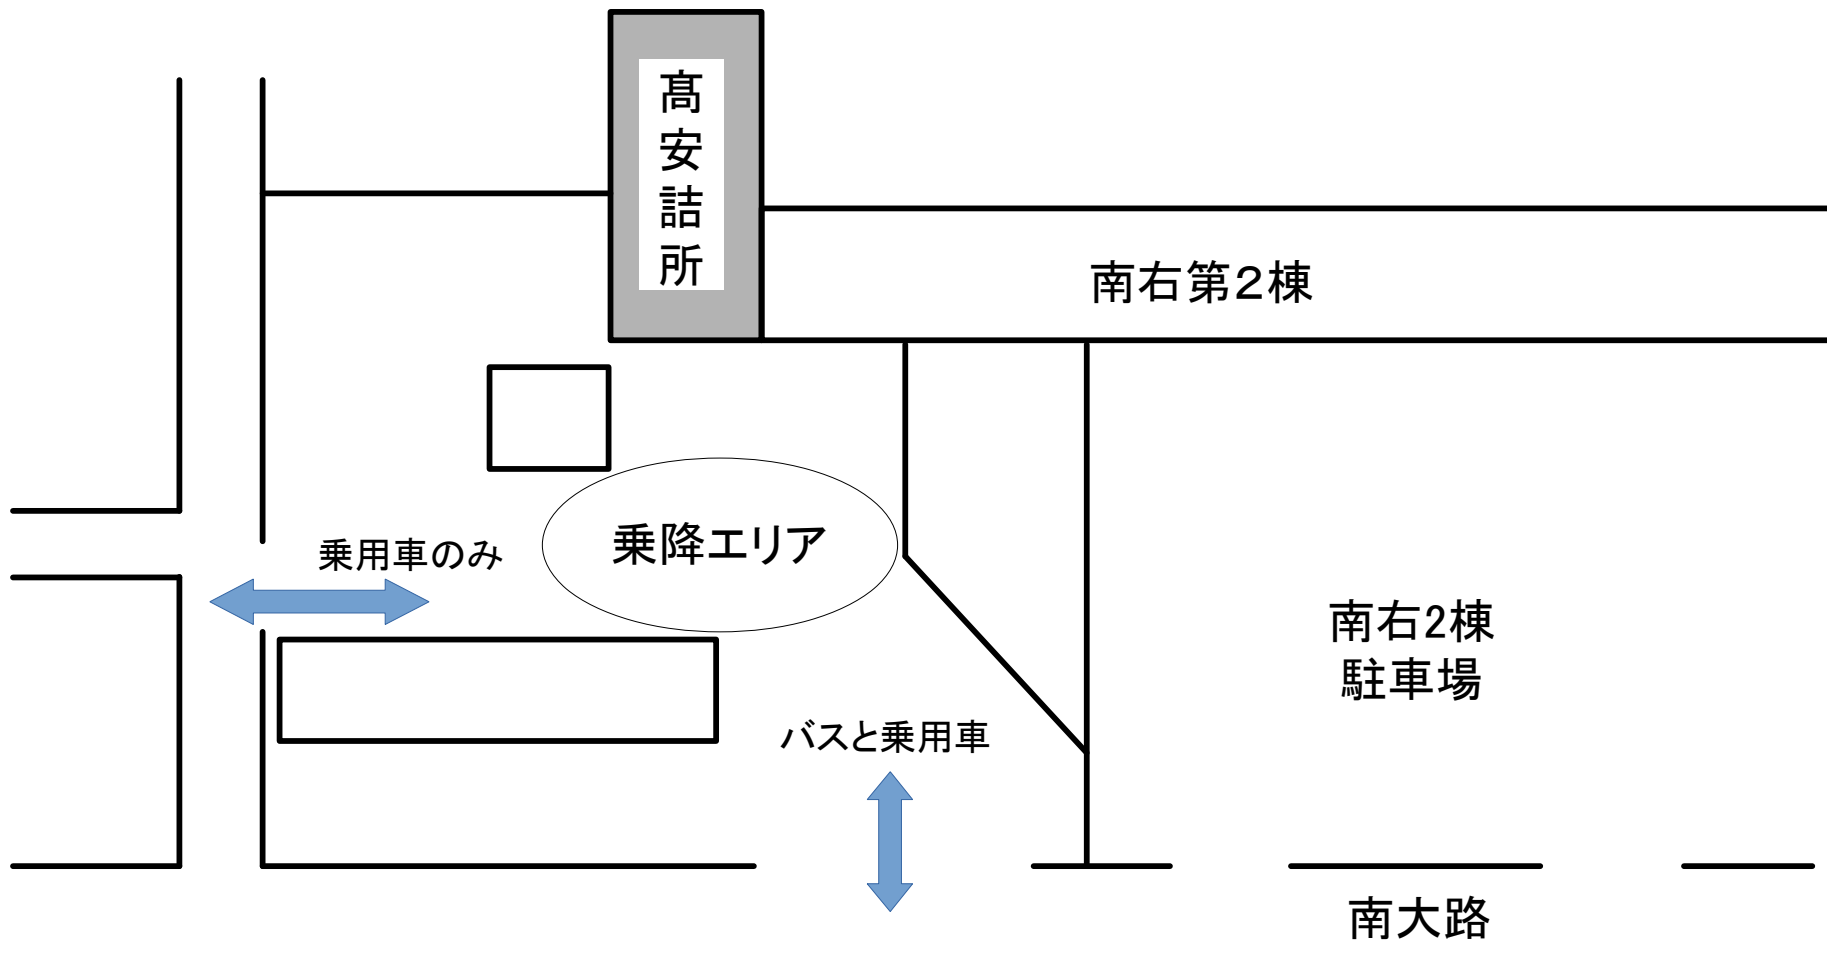

乗用車
乗降エリア

バス乗降
エリア

三十八
母屋

学生の動き

車の動き

車両
進入禁止

車両出口

3月10日、12日 受講生送迎図面（1組、高知詰所）

受講生を高知詰所へ送る際に詰所前の混雑を避ける為、下図の駐車場を利用して頂きますようお願いいたします。

東1駐車場 受講生送迎図面 (10日集合時)

2組 (12母屋)

立教187年 学生生徒修養会 高校卒業生コース

東1駐車場 受講生送迎図面（12日解散時）

2組男女（12母屋）

3月4日、8日 受講生送迎図面（まこと塾）

受講生を高安詰所へ送る際の入口は下図の通りをお願いいたします。
また、場内では係員の誘導に従い駐車・送迎をお願いいたします。

立教187年 学生生徒修養会 大学の部

3月4日 受付時の38母屋前での受講生送迎図面 よふき塾(38母屋)

※よふき塾の3月8日解散場所は北2駐車場です