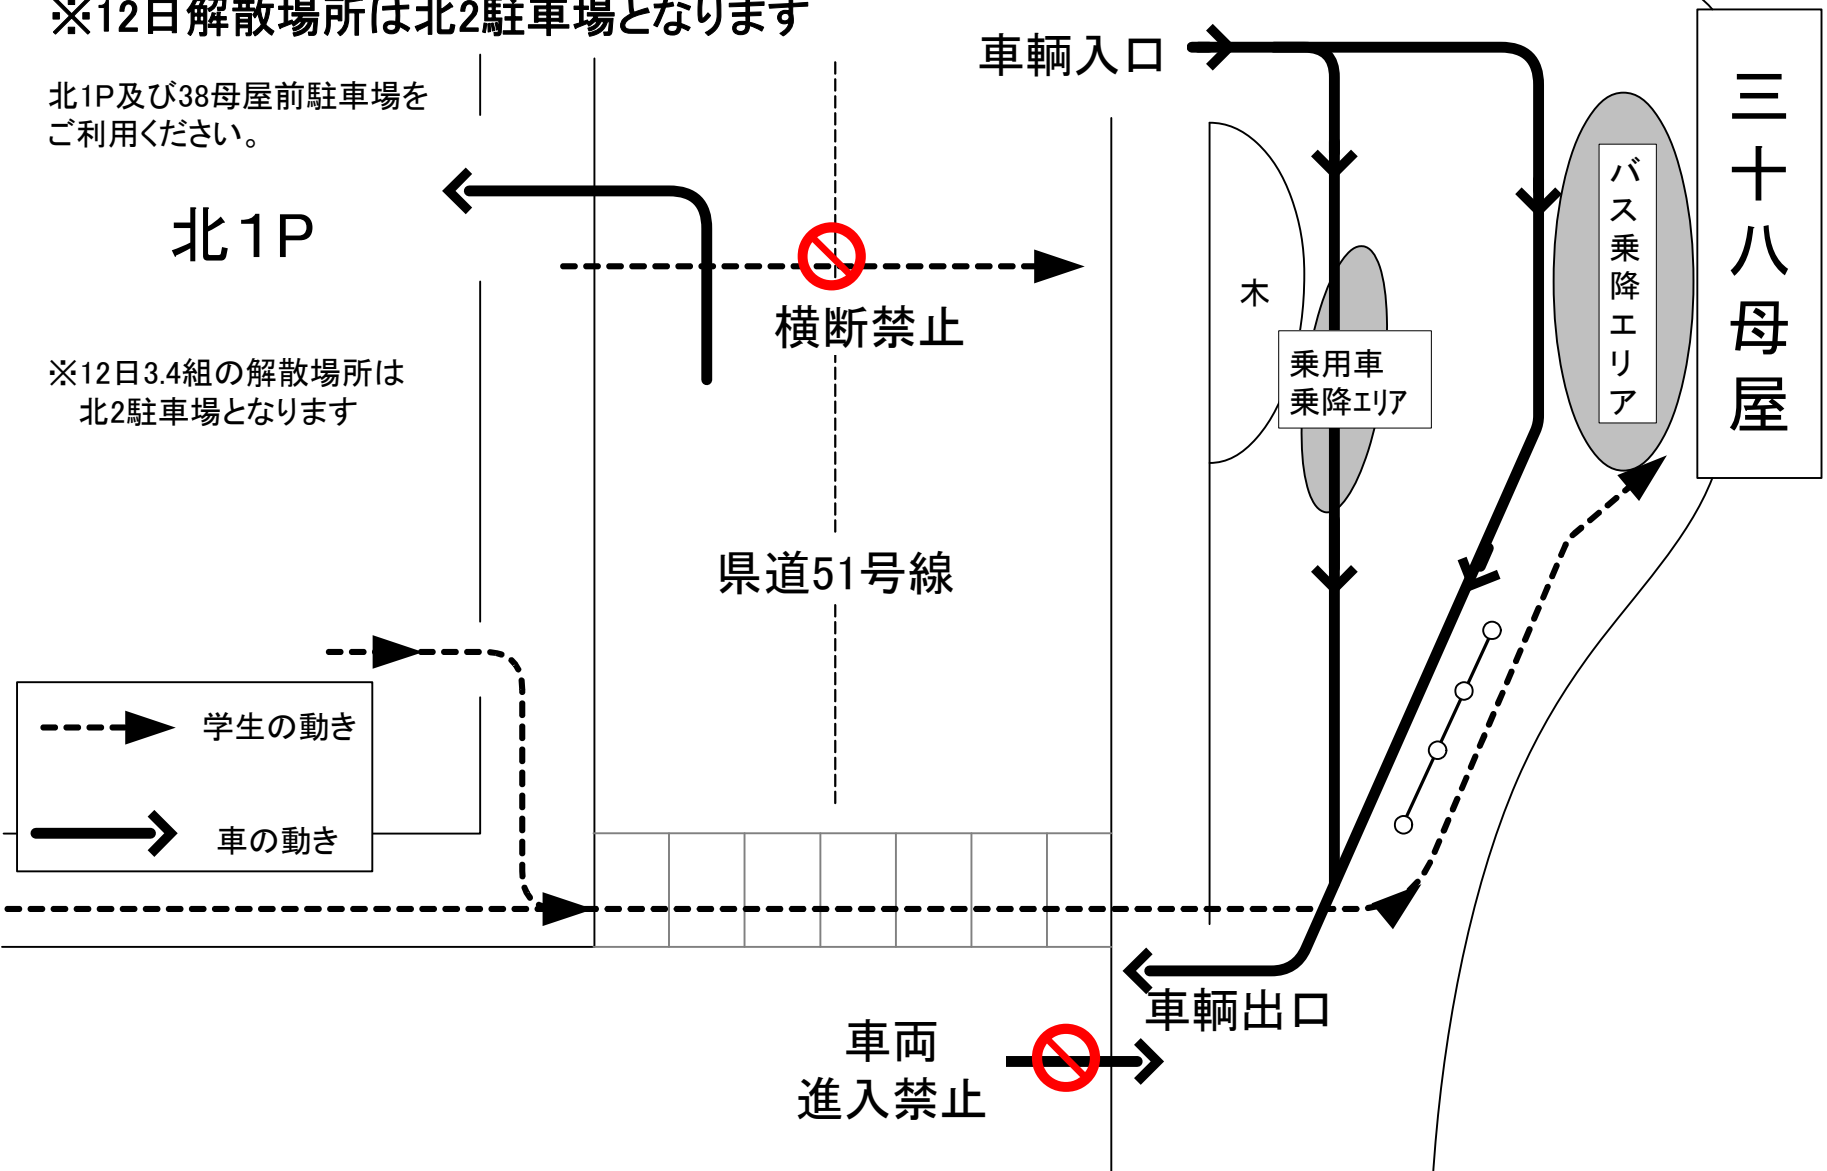

立教187年 学生生徒修養会 高校卒業生コース

3月10日 3.4組 受講生送迎について ※12日解散場所は北2駐車場となります

北1P及び38母屋前駐車場を
ご利用ください。

※12日3.4組の解散場所は
北2駐車場となります

北1P

横断禁止

県道51号線

木

乗用車
乗降エリア

バス乗降
エリア

三十八
母屋

学生の動き

車の動き

車両
進入禁止

車両出口

3月10日、12日 受講生送迎図面（1組、高知詰所）

受講生を高知詰所へ送る際に詰所前の混雑を避ける為、下図の駐車場を利用して頂きますようお願いいたします。

東1駐車場 受講生送迎図面 (10日集合時)

2組 (12母屋)

立教187年 学生生徒修養会 高校卒業生コース

東1駐車場 受講生送迎図面（12日解散時）

2組男女（12母屋）

3月4日、8日 受講生送迎図面（まこと塾）

受講生を高安詰所へ送る際の入口は下図の通りをお願いいたします。
また、場内では係員の誘導に従い駐車・送迎をお願いいたします。

立教187年 学生生徒修養会 大学の部

3月4日 受付時の38母屋前での受講生送迎図面 よふき塾(38母屋)

※よふき塾の3月8日解散場所は北2駐車場です