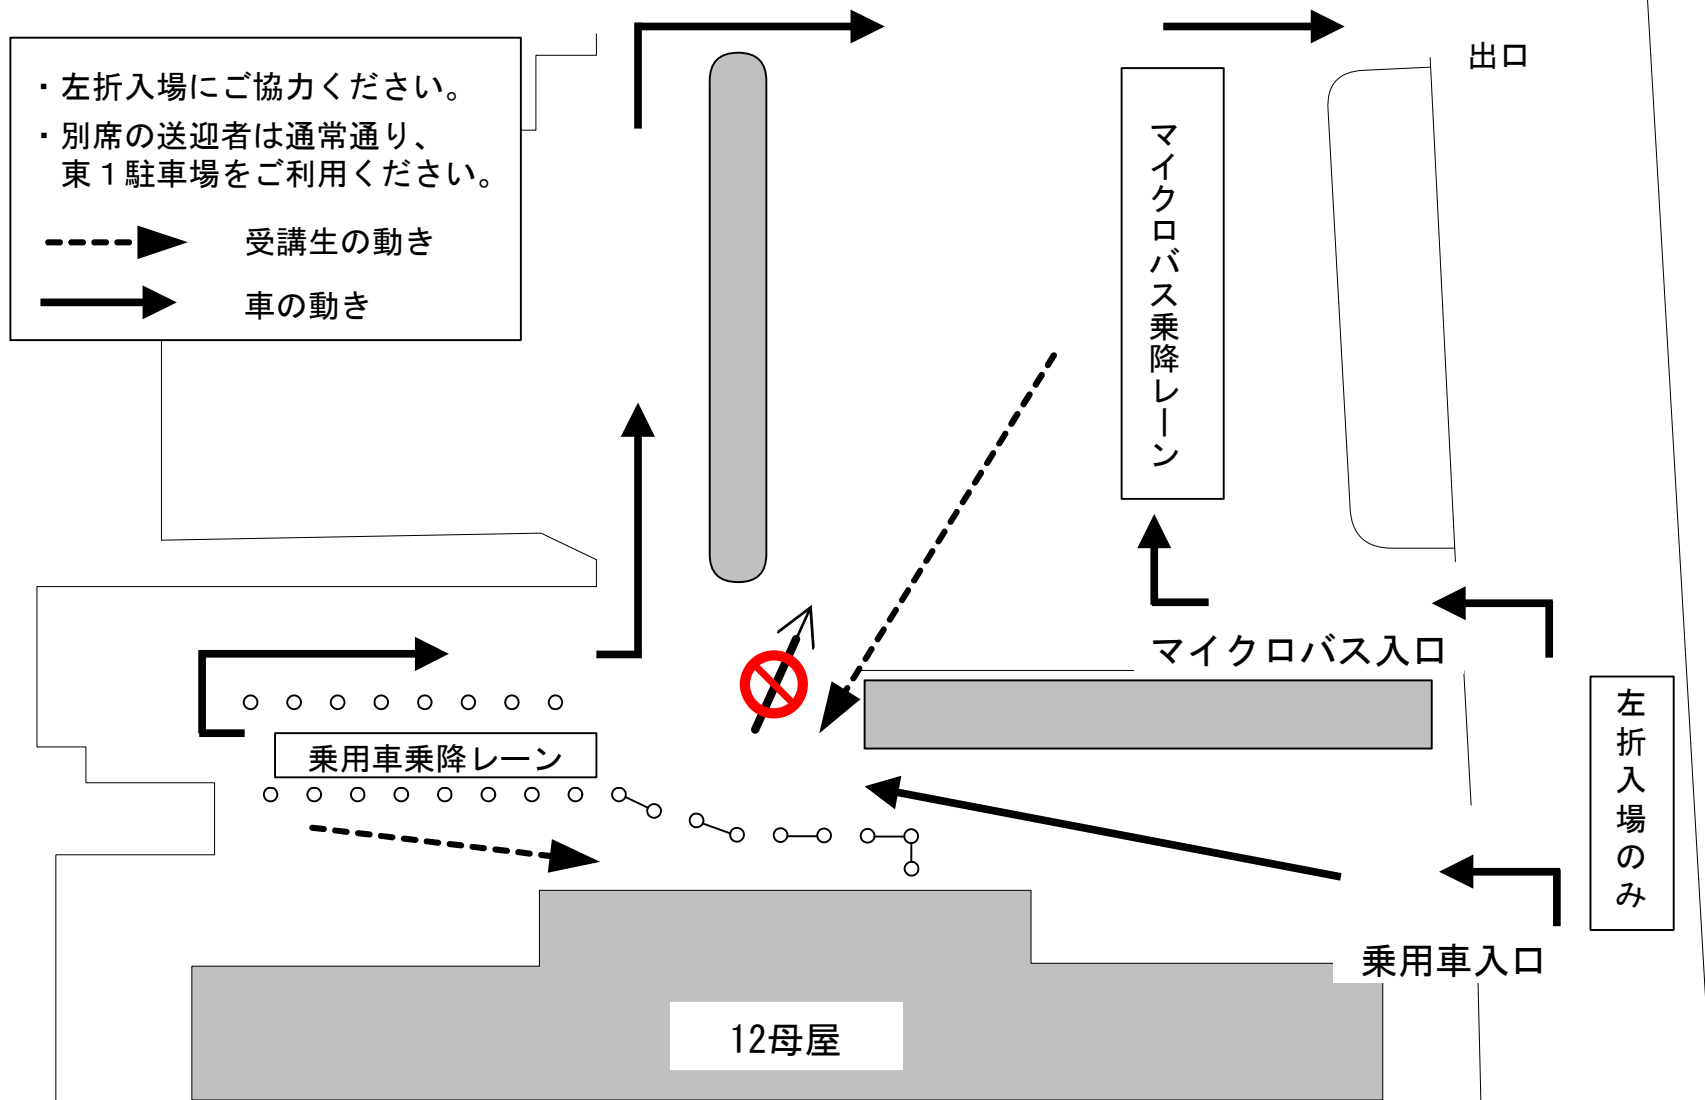

立教187年 学生生徒修養会 高校卒業生コース

3月10日 3.4組 受講生送迎について ※12日解散場所は北2駐車場となります

北1P及び38母屋前駐車場を
ご利用ください。

※12日3.4組の解散場所は
北2駐車場となります

北1P

横断禁止

県道51号線

木

乗用車
乗降エリア

バス乗降
エリア

三十八
母屋

学生の動き

車の動き

車両
進入禁止

車両出口

3月10日、12日 受講生送迎図面（1組、高知詰所）

受講生を高知詰所へ送る際に詰所前の混雑を避ける為、下図の駐車場を利用して頂きますようお願いいたします。

東1駐車場 受講生送迎図面 (10日集合時)

2組 (12母屋)

立教187年 学生生徒修養会 高校卒業生コース

東1駐車場 受講生送迎図面（12日解散時）

2組男女（12母屋）

3月4日、8日 受講生送迎図面（まこと塾）

受講生を高安詰所へ送る際の入口は下図の通りをお願いいたします。
また、場内では係員の誘導に従い駐車・送迎をお願いいたします。

立教187年 学生生徒修養会 大学の部

3月4日 受付時の38母屋前での受講生送迎図面 よふき塾(38母屋)

※よふき塾の3月8日解散場所は北2駐車場です