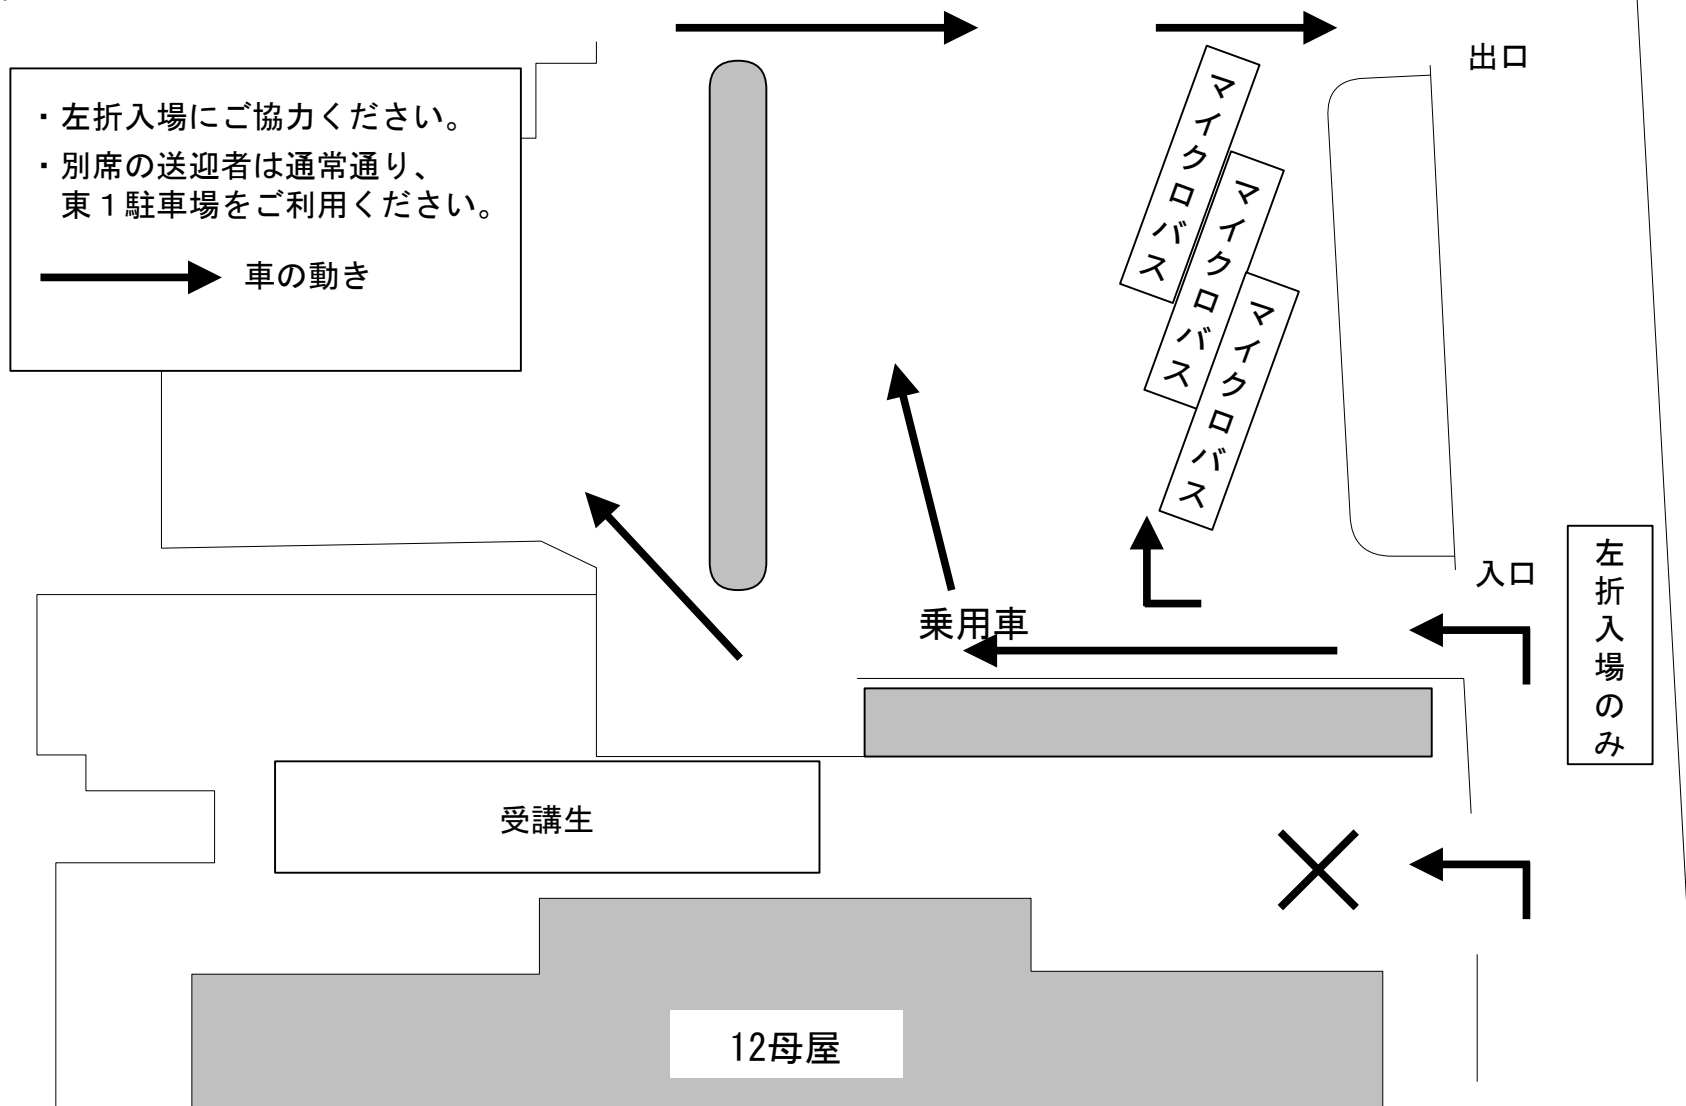

乗用車
乗降エリア

バス乗降
エリア

三十八
母屋

学生の動き

車の動き

車両
進入禁止

車両出口

3月10日、12日 受講生送迎図面（1組、高知詰所）

受講生を高知詰所へ送る際に詰所前の混雑を避ける為、下図の駐車場を利用して頂きますようお願いいたします。

東1駐車場 受講生送迎図面 (10日集合時)

2組 (12母屋)

立教187年 学生生徒修養会 高校卒業生コース

東1駐車場 受講生送迎図面（12日解散時）

2組男女（12母屋）

3月4日、8日 受講生送迎図面（まこと塾）

受講生を高安詰所へ送る際の入口は下図の通りをお願いいたします。
また、場内では係員の誘導に従い駐車・送迎をお願いいたします。

立教187年 学生生徒修養会 大学の部

3月4日 受付時の38母屋前での受講生送迎図面 よふき塾(38母屋)

※よふき塾の3月8日解散場所は北2駐車場です