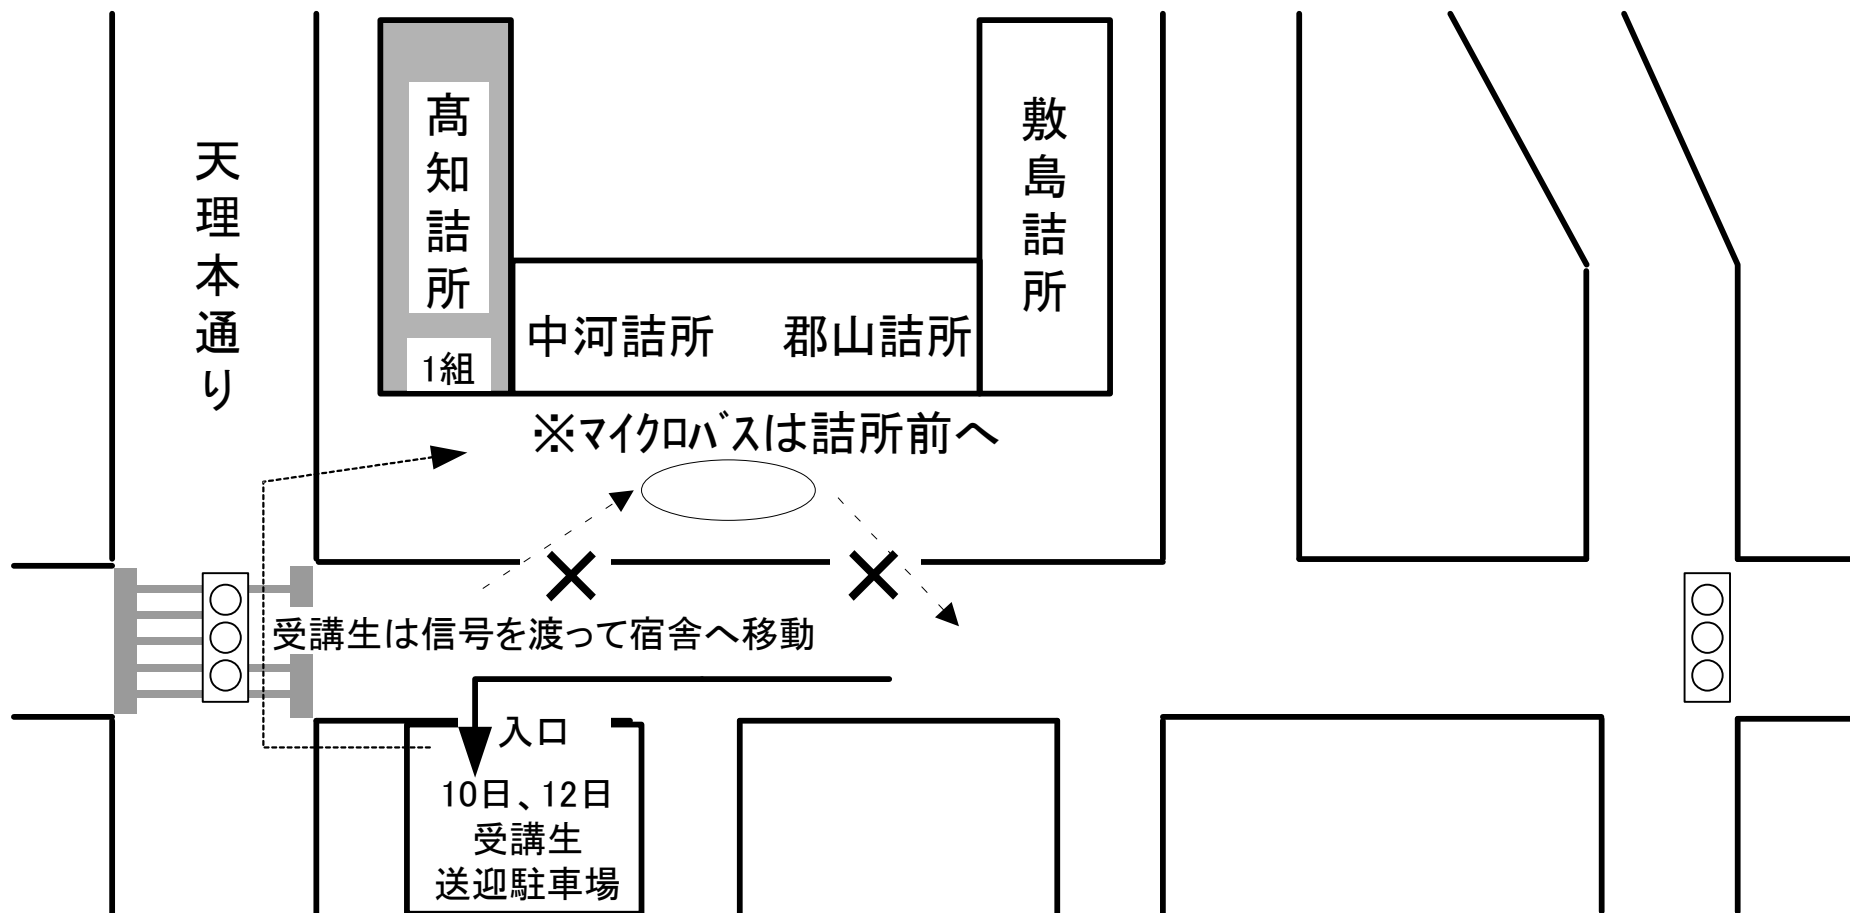

立教187年 学生生徒修養会 高校卒業生コース

3月10日 3.4組 受講生送迎について ※12日解散場所は北2駐車場となります

北1P及び38母屋前駐車場を
ご利用ください。

※12日3.4組の解散場所は
北2駐車場となります

北1P

横断禁止

県道51号線

木

乗用車
乗降エリア

バス乗降
エリア

三十八
母屋

学生の動き

車の動き

車両
進入禁止

車両出口

3月10日、12日 受講生送迎図面（1組、高知詰所）

受講生を高知詰所へ送る際に詰所前の混雑を避ける為、下図の駐車場を利用して頂きますようお願いいたします。

東1駐車場 受講生送迎図面 (10日集合時)

2組 (12母屋)

立教187年 学生生徒修養会 高校卒業生コース

東1駐車場 受講生送迎図面（12日解散時）

2組男女（12母屋）

3月4日、8日 受講生送迎図面（まこと塾）

受講生を高安詰所へ送る際の入口は下図の通りをお願いいたします。
また、場内では係員の誘導に従い駐車・送迎をお願いいたします。

立教187年 学生生徒修養会 大学の部

3月4日 受付時の38母屋前での受講生送迎図面 よふき塾(38母屋)

※よふき塾の3月8日解散場所は北2駐車場です