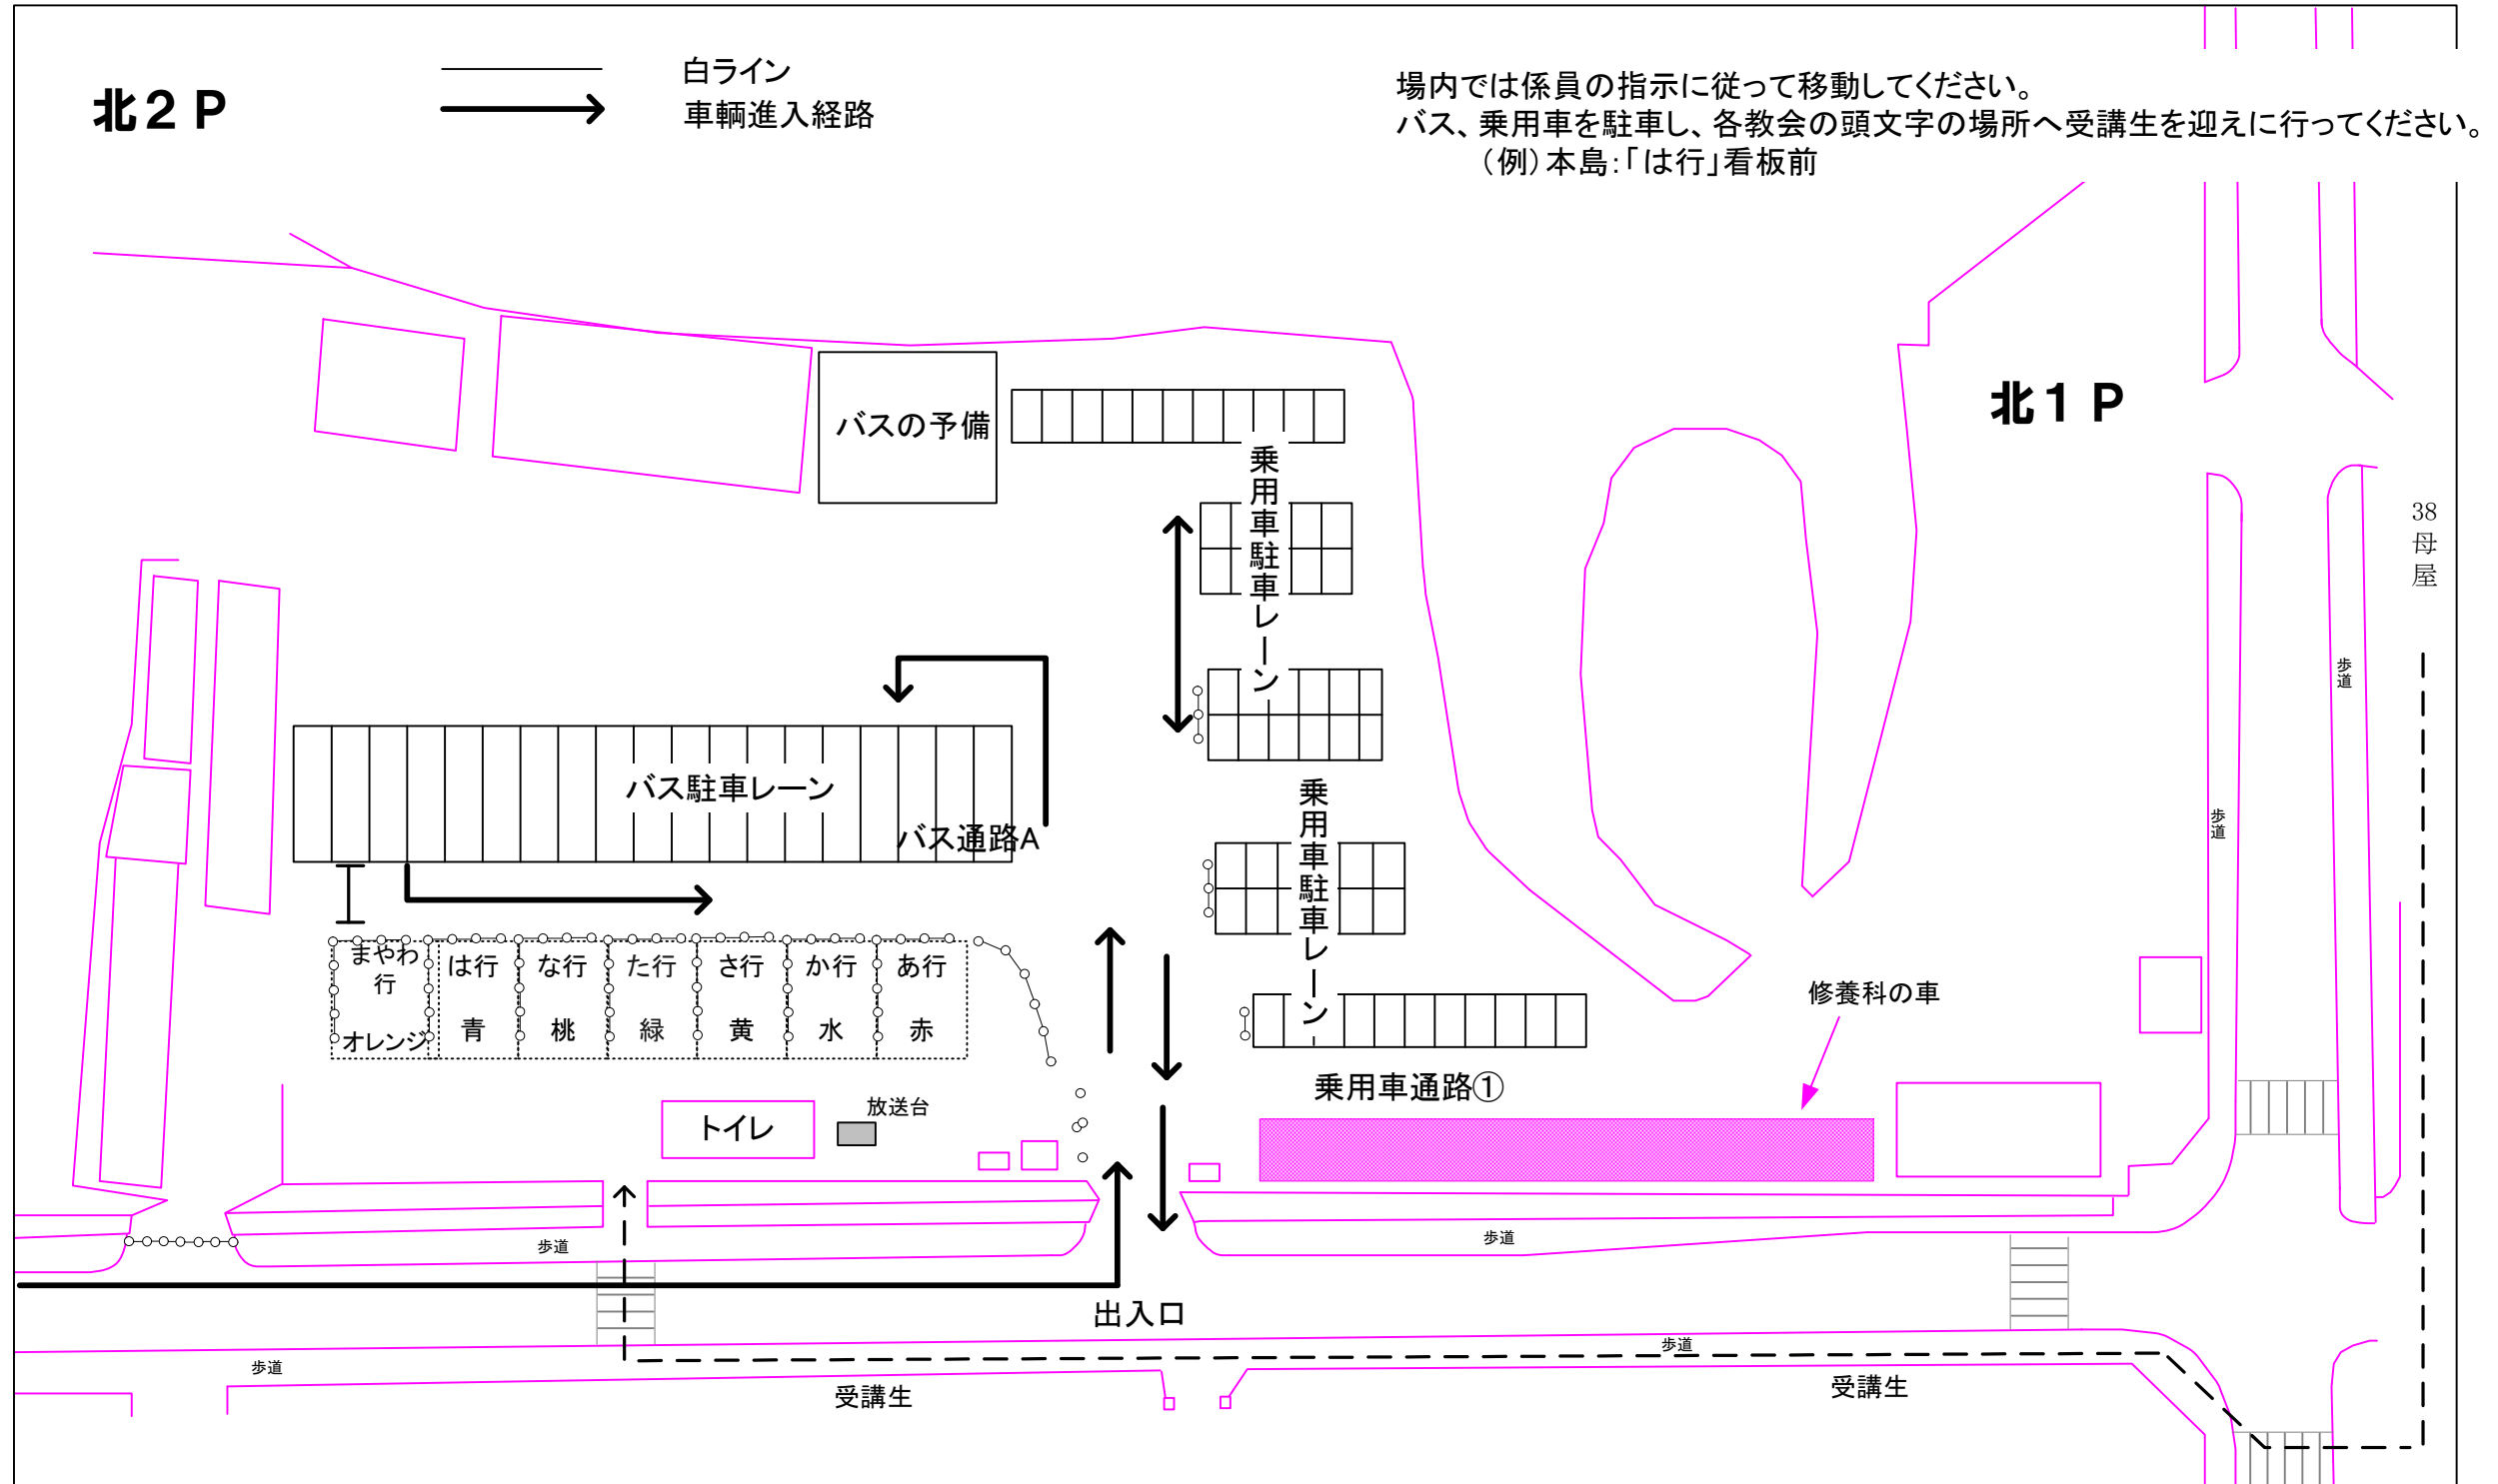

立教181年 学生生徒修養会 高校の部

15日解散時の北2駐車場 受講生送迎図面

(3年男子(12母屋)、3年女子(7・8・9母屋)、2年女子(15母屋)、1年女子(38母屋))

15日解散時の北大路乗降場 受講生送迎図面  
(1年男子(ふしん寮)、2年男子(あらき寮))