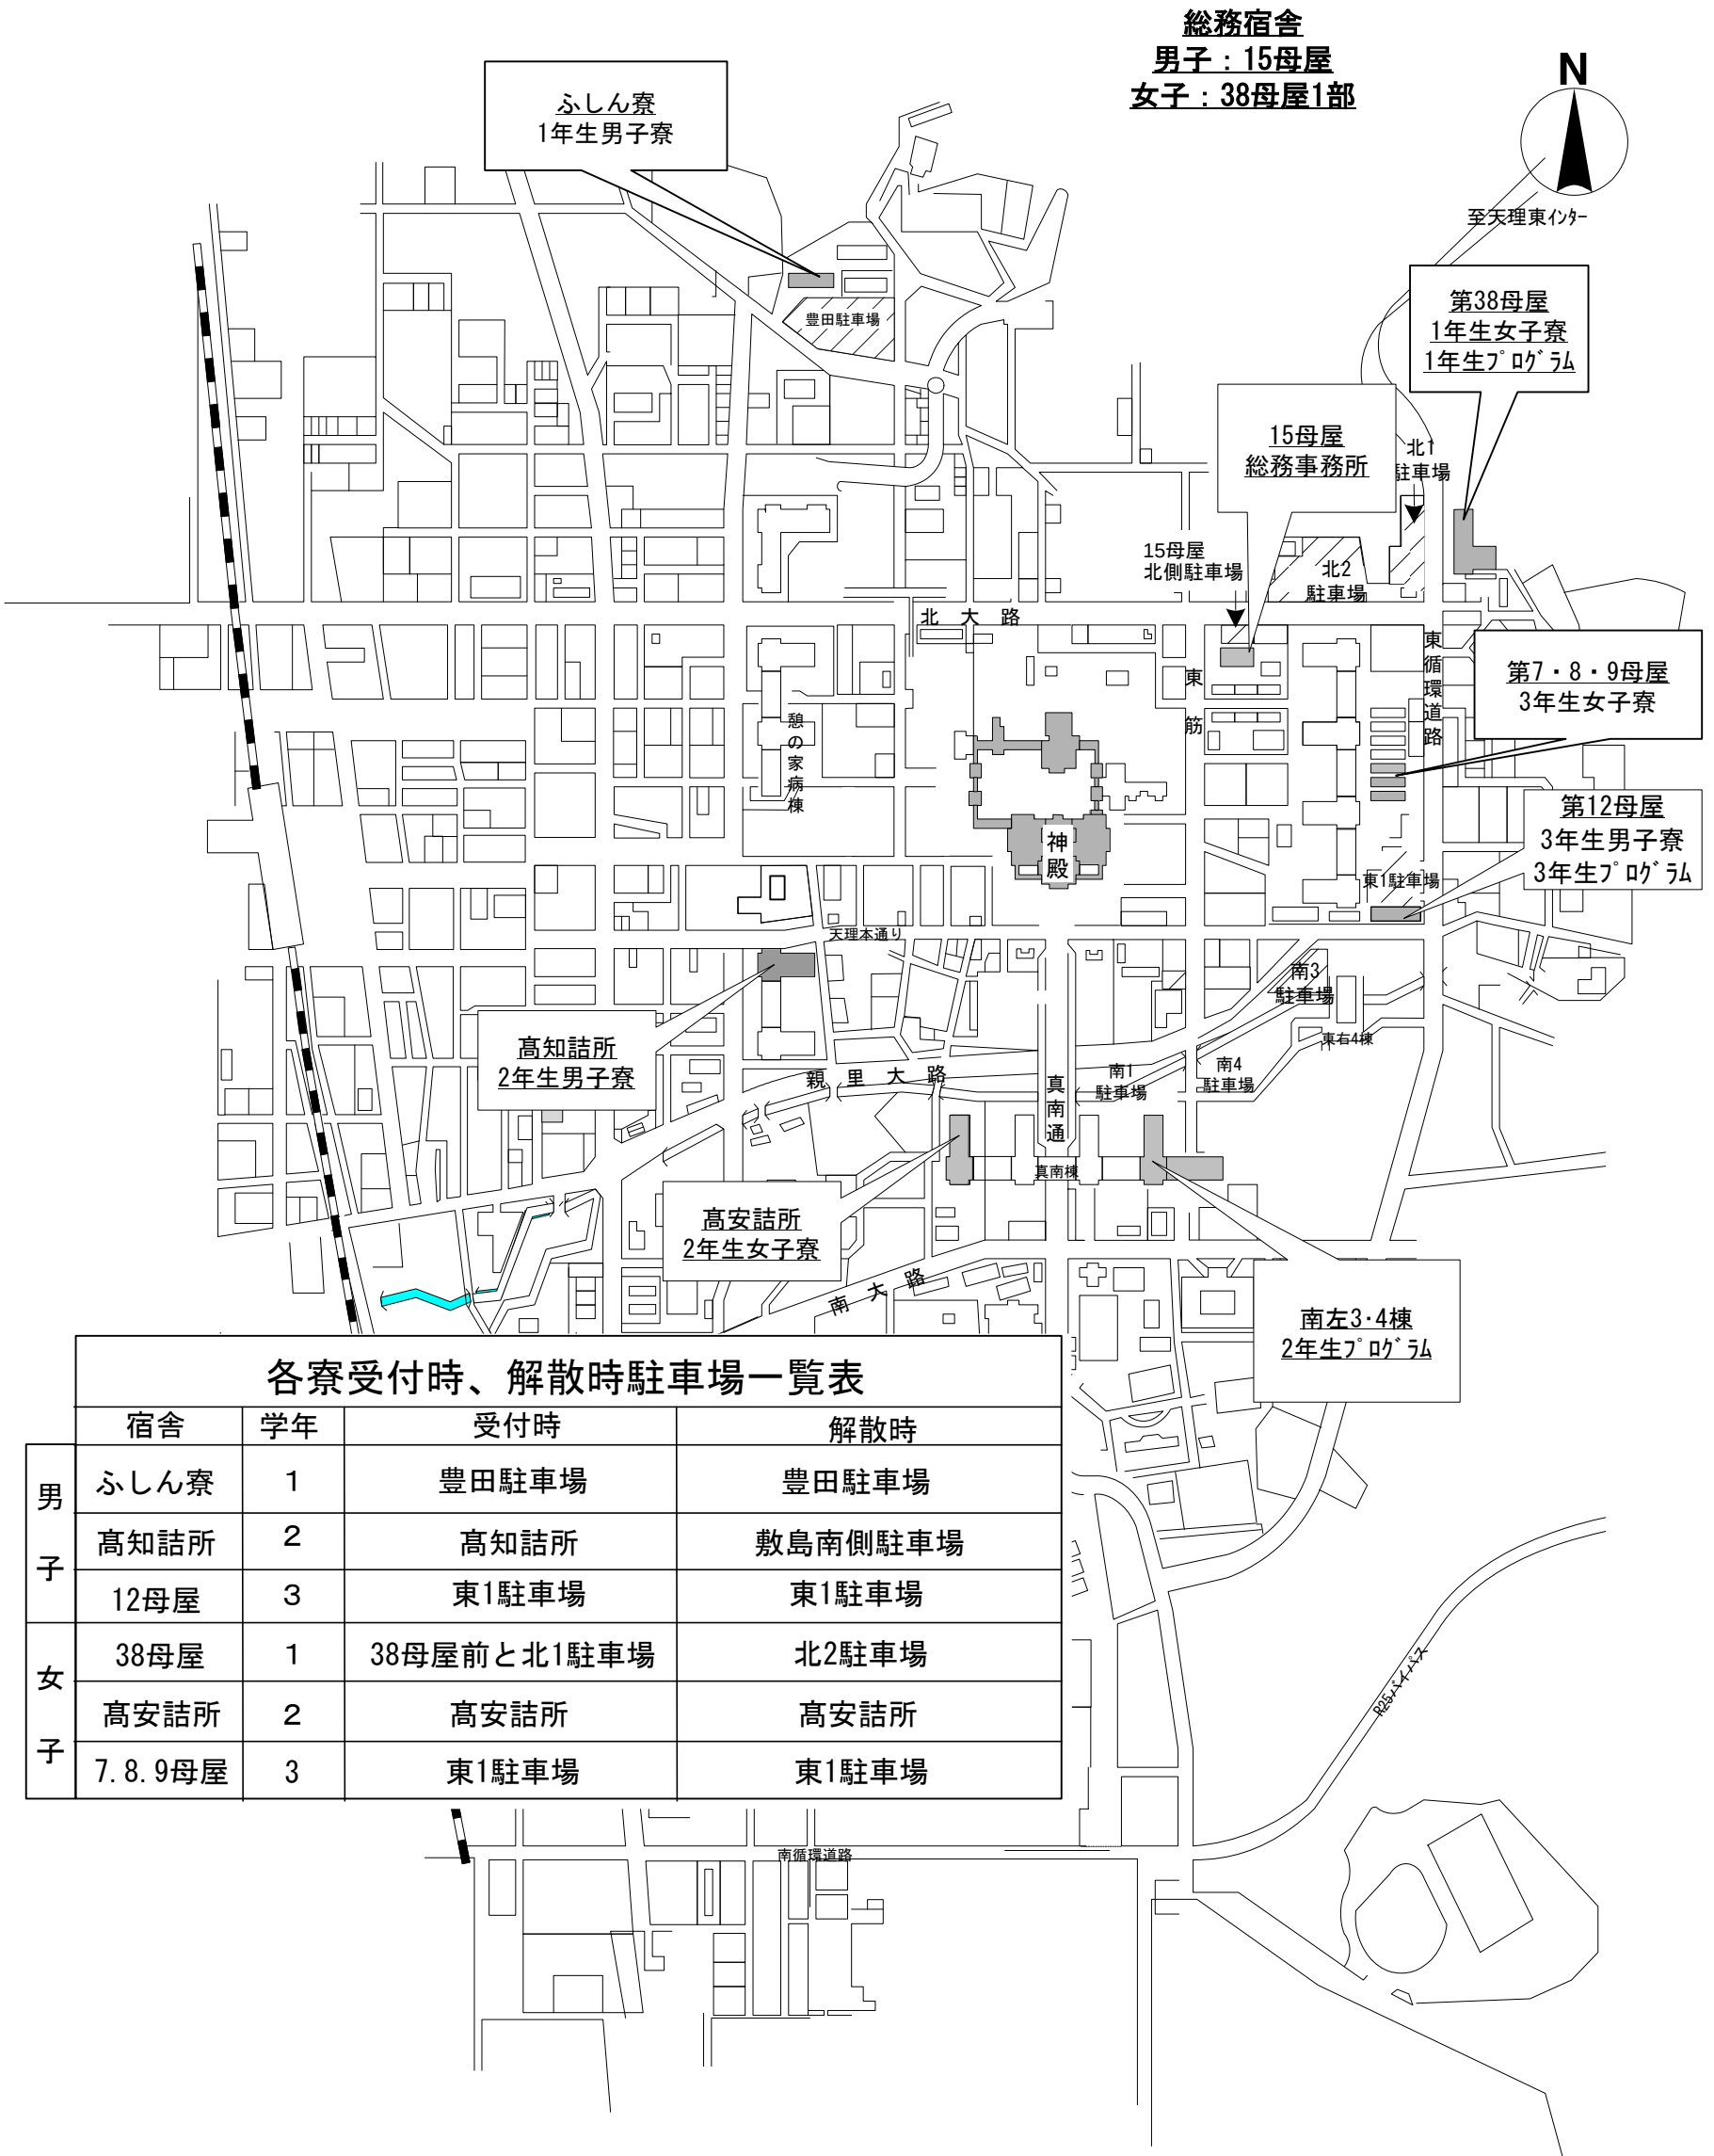

宿舎・使用教室 案内図

各寮受付時、解散時駐車場一覧表

	宿舎	学年	受付時	解散時
男 子	ふしん寮	1	豊田駐車場	豊田駐車場
	高知詰所	2	高知詰所	敷島南側駐車場
	12母屋	3	東1駐車場	東1駐車場
女 子	38母屋	1	38母屋前と北1駐車場	北2駐車場
	高安詰所	2	高安詰所	高安詰所
	7.8.9母屋	3	東1駐車場	東1駐車場