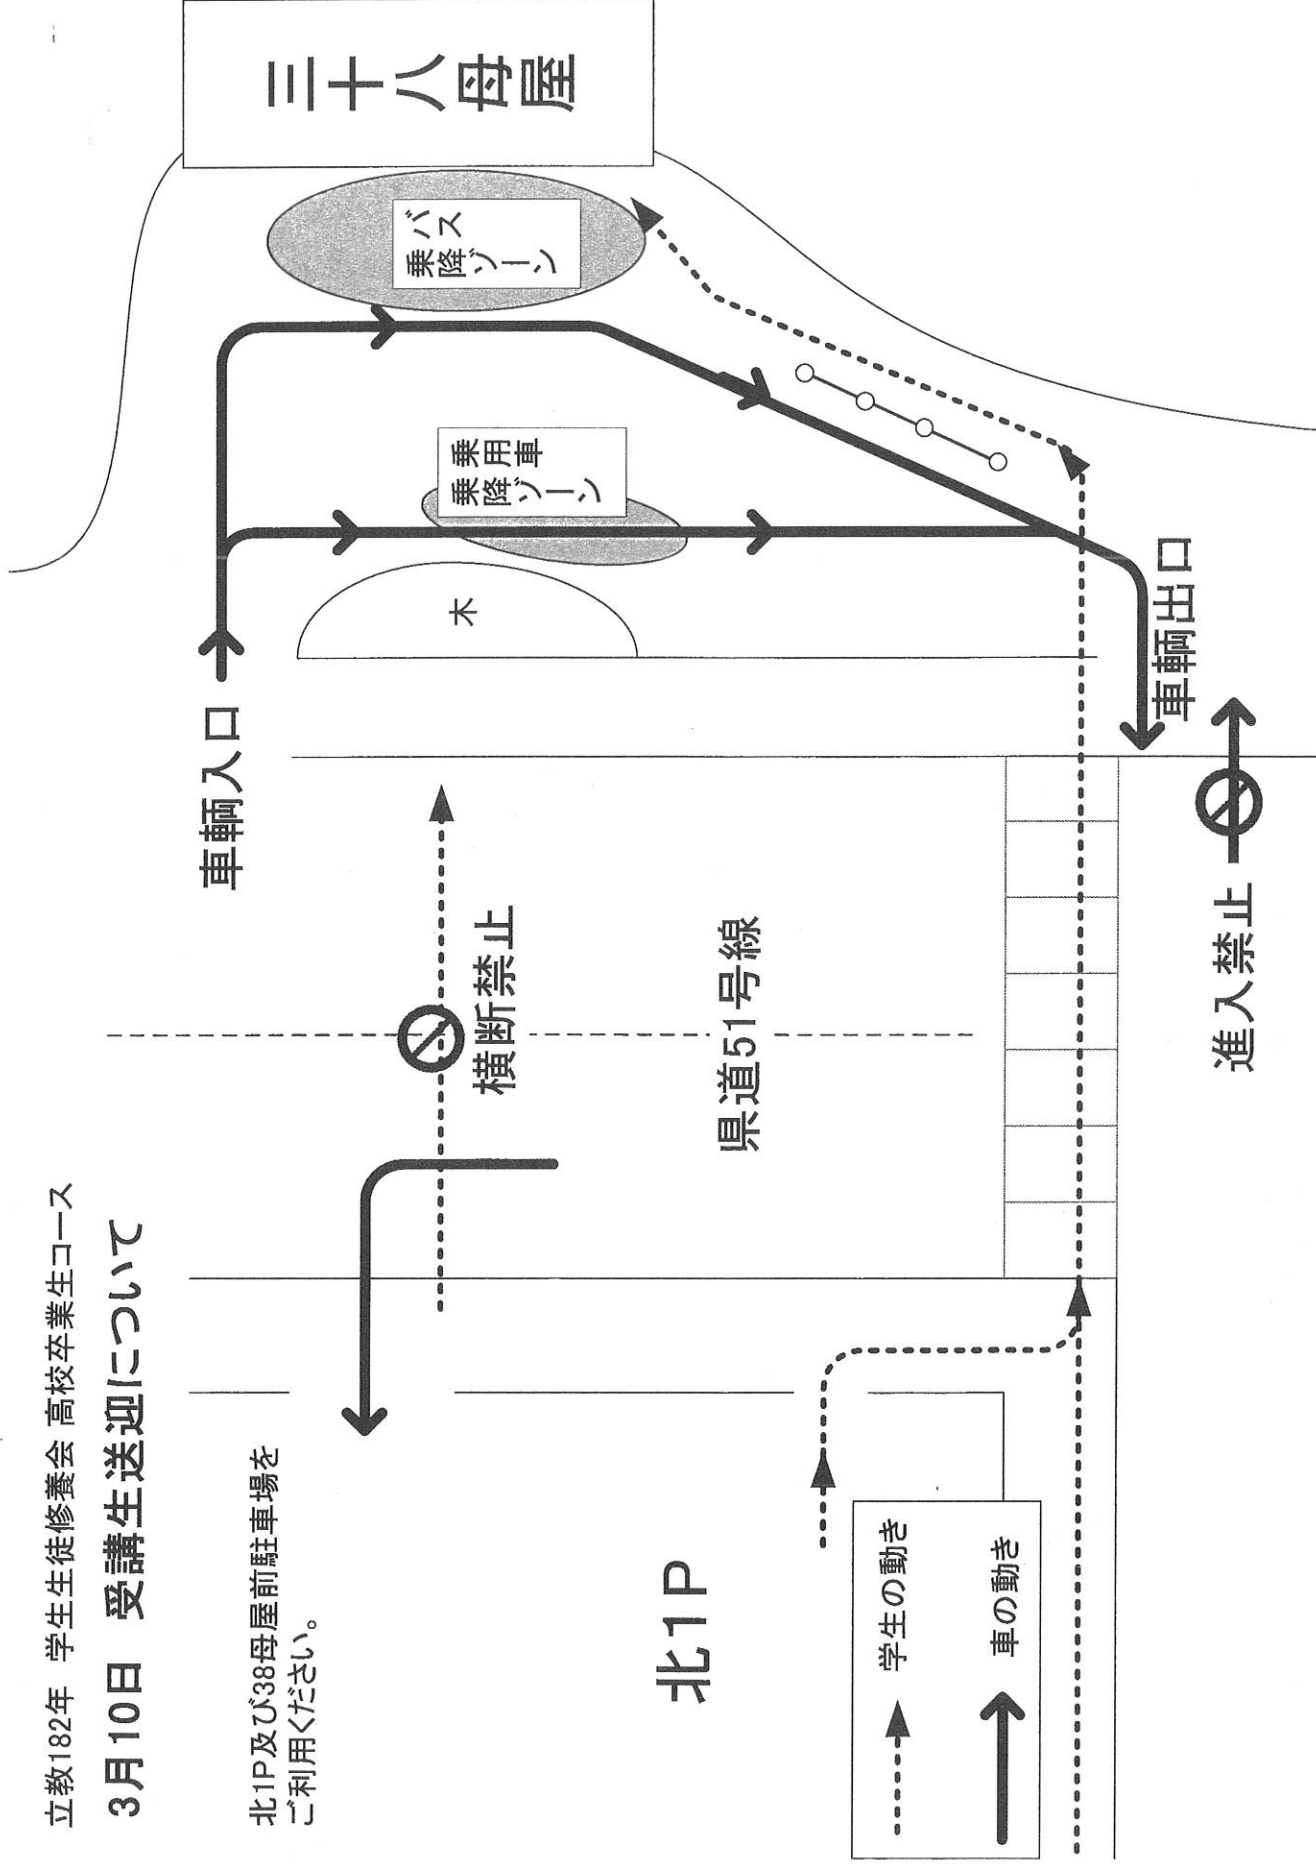

3月10日 受講生送迎について

北1P及び38母屋前駐車場をご利用ください。

3月10日 受講生送迎について

受講生を高知、敷島詰所へ送る際に詰所前の混雑を避ける為、下図の駐車場を利用して頂きますようお願いいたします。

場内では係員の指示に従って移動してください。
 バス、乗用車を駐車し、各教会の頭文字の場所へ受講生を迎えに行ってください。
 (例)郡山:「か行」看板前