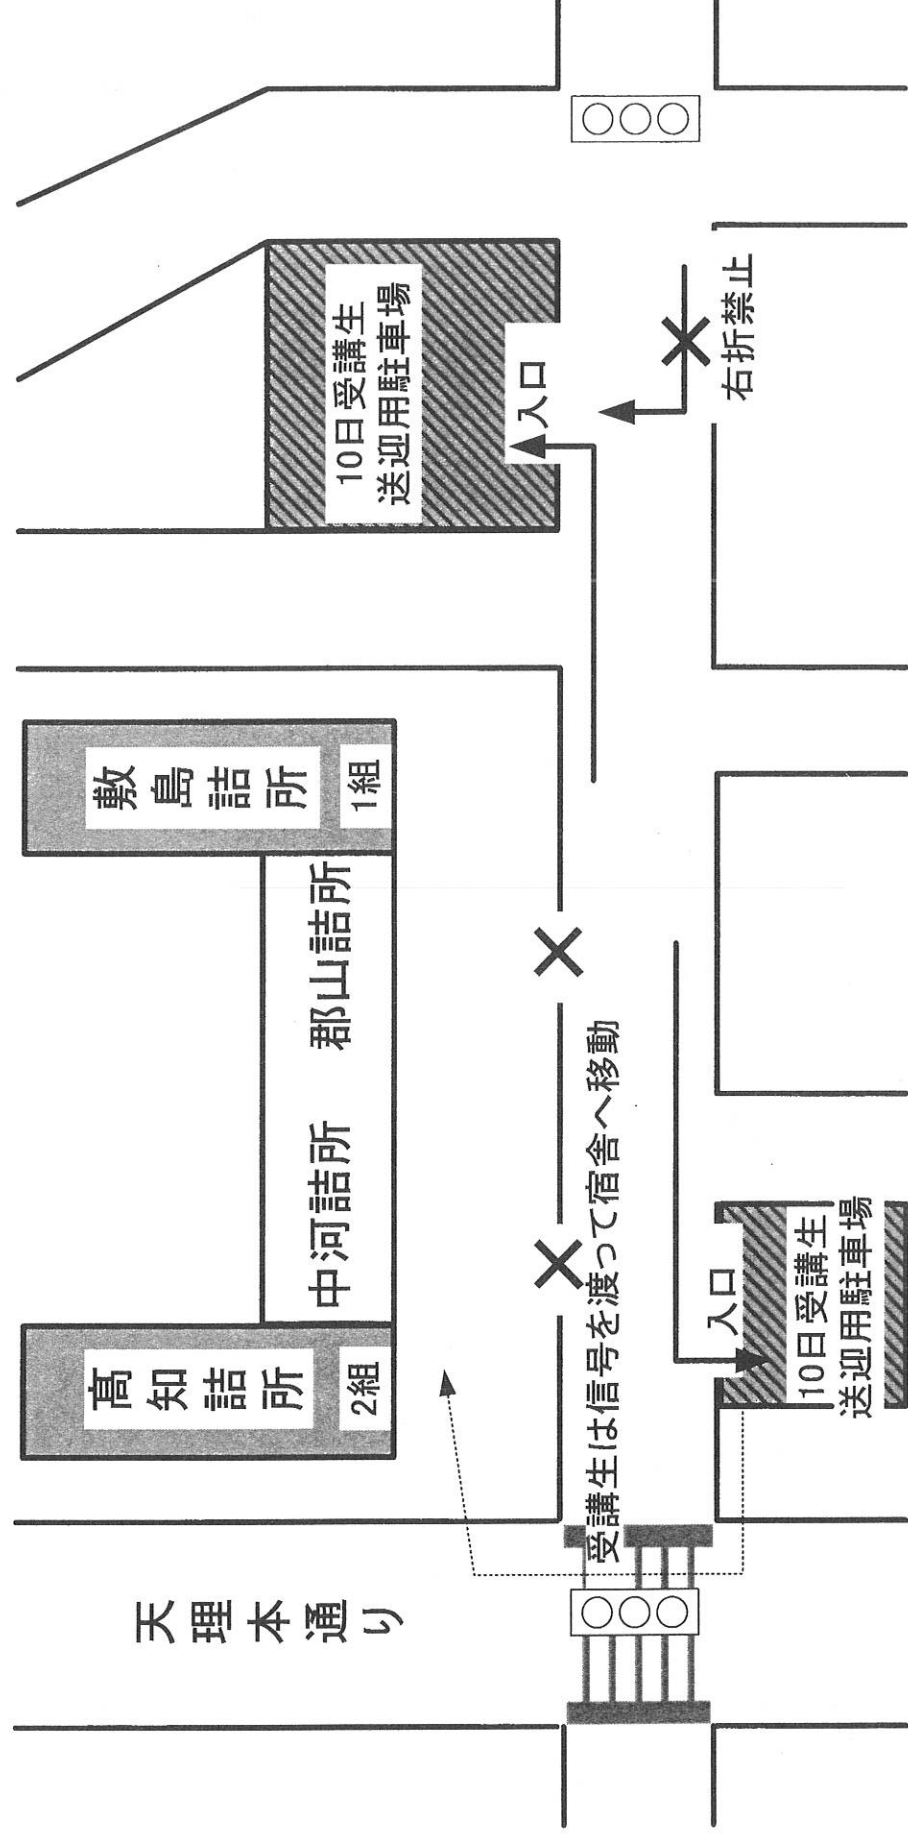

3月10日 受講生送迎について

北1P及び38母屋前駐車場をご利用ください。

3月10日 受講生送迎について

受講生を高知、敷島詰所へ送る際に詰所前の混雑を避ける為、下図の駐車場を利用して頂きますようお願いいたします。

場内では係員の指示に従って移動してください。
 バス、乗用車を駐車し、各教会の頭文字の場所へ受講生を迎えに行ってください。
 (例)郡山:「か行」看板前