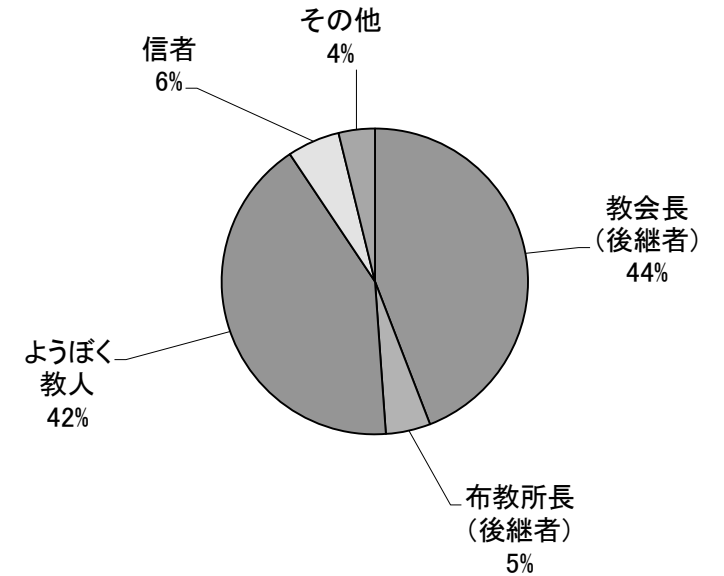

立教186年 学生生徒修養会 高校の部集計

○修了者集計

※()内は185年の数、185年比です。

	修了者	申込数
男	301名 (264名、114%)	363名 (343名、106%)
女	381名 (315名、121%)	427名 (399名、107%)
計	682名 (579名、118%)	790名 (742名、106%)

修了者男女別内訳

修了者親の立場別内訳

〔学年別参加者内訳〕

- ・ 1年生 288名 (226名、127%)
- ・ 2年生 276名 (191名、145%)
- ・ 3年生 226名 (162名、140%)

〔参加者親の立場別内訳〕

- ・ 教会長(後継者) 301名 (275名、109%)
- ・ 布教所長(後継者) 32名 (28名、114%)
- ・ ようぼく・教人 285名 (232名、123%)
- ・ 信者 38名 (23名、165%)
- ・ その他 26名 (21名、124%)

〔天理高校生内訳〕

- ・ 1年生 男1名 女3名
 - ・ 2年生 男5名 女11名
 - ・ 3年生 男2名 女5名
 - ・ 合計 男8名 女19名
- 総計 27名