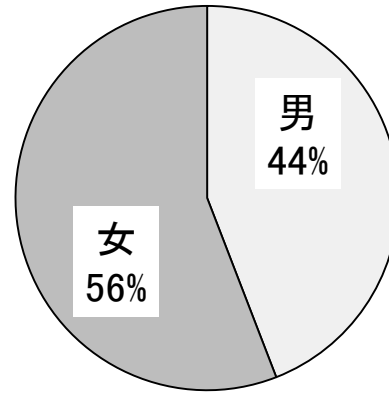

立教186年 学生生徒修養会 高校の部集計

○修了者集計

※()内は185年の数、185年比です。

	修了者	申込数
男	301名 (264名、114%)	363名 (343名、106%)
女	381名 (315名、121%)	427名 (399名、107%)
計	682名 (579名、118%)	790名 (742名、106%)

修了者男女別内訳

修了者親の立場別内訳

〔学年別参加者内訳〕

- ・ 1年生 288名 (226名、127%)
- ・ 2年生 276名 (191名、145%)
- ・ 3年生 226名 (162名、140%)

〔参加者親の立場別内訳〕

- ・ 教会長(後継者) 301名 (275名、109%)
- ・ 布教所長(後継者) 32名 (28名、114%)
- ・ ようぼく・教人 285名 (232名、123%)
- ・ 信者 38名 (23名、165%)
- ・ その他 26名 (21名、124%)

〔天理高校生内訳〕

- ・ 1年生 男1名 女3名
 - ・ 2年生 男5名 女11名
 - ・ 3年生 男2名 女5名
 - ・ 合計 男8名 女19名
- 総計 27名