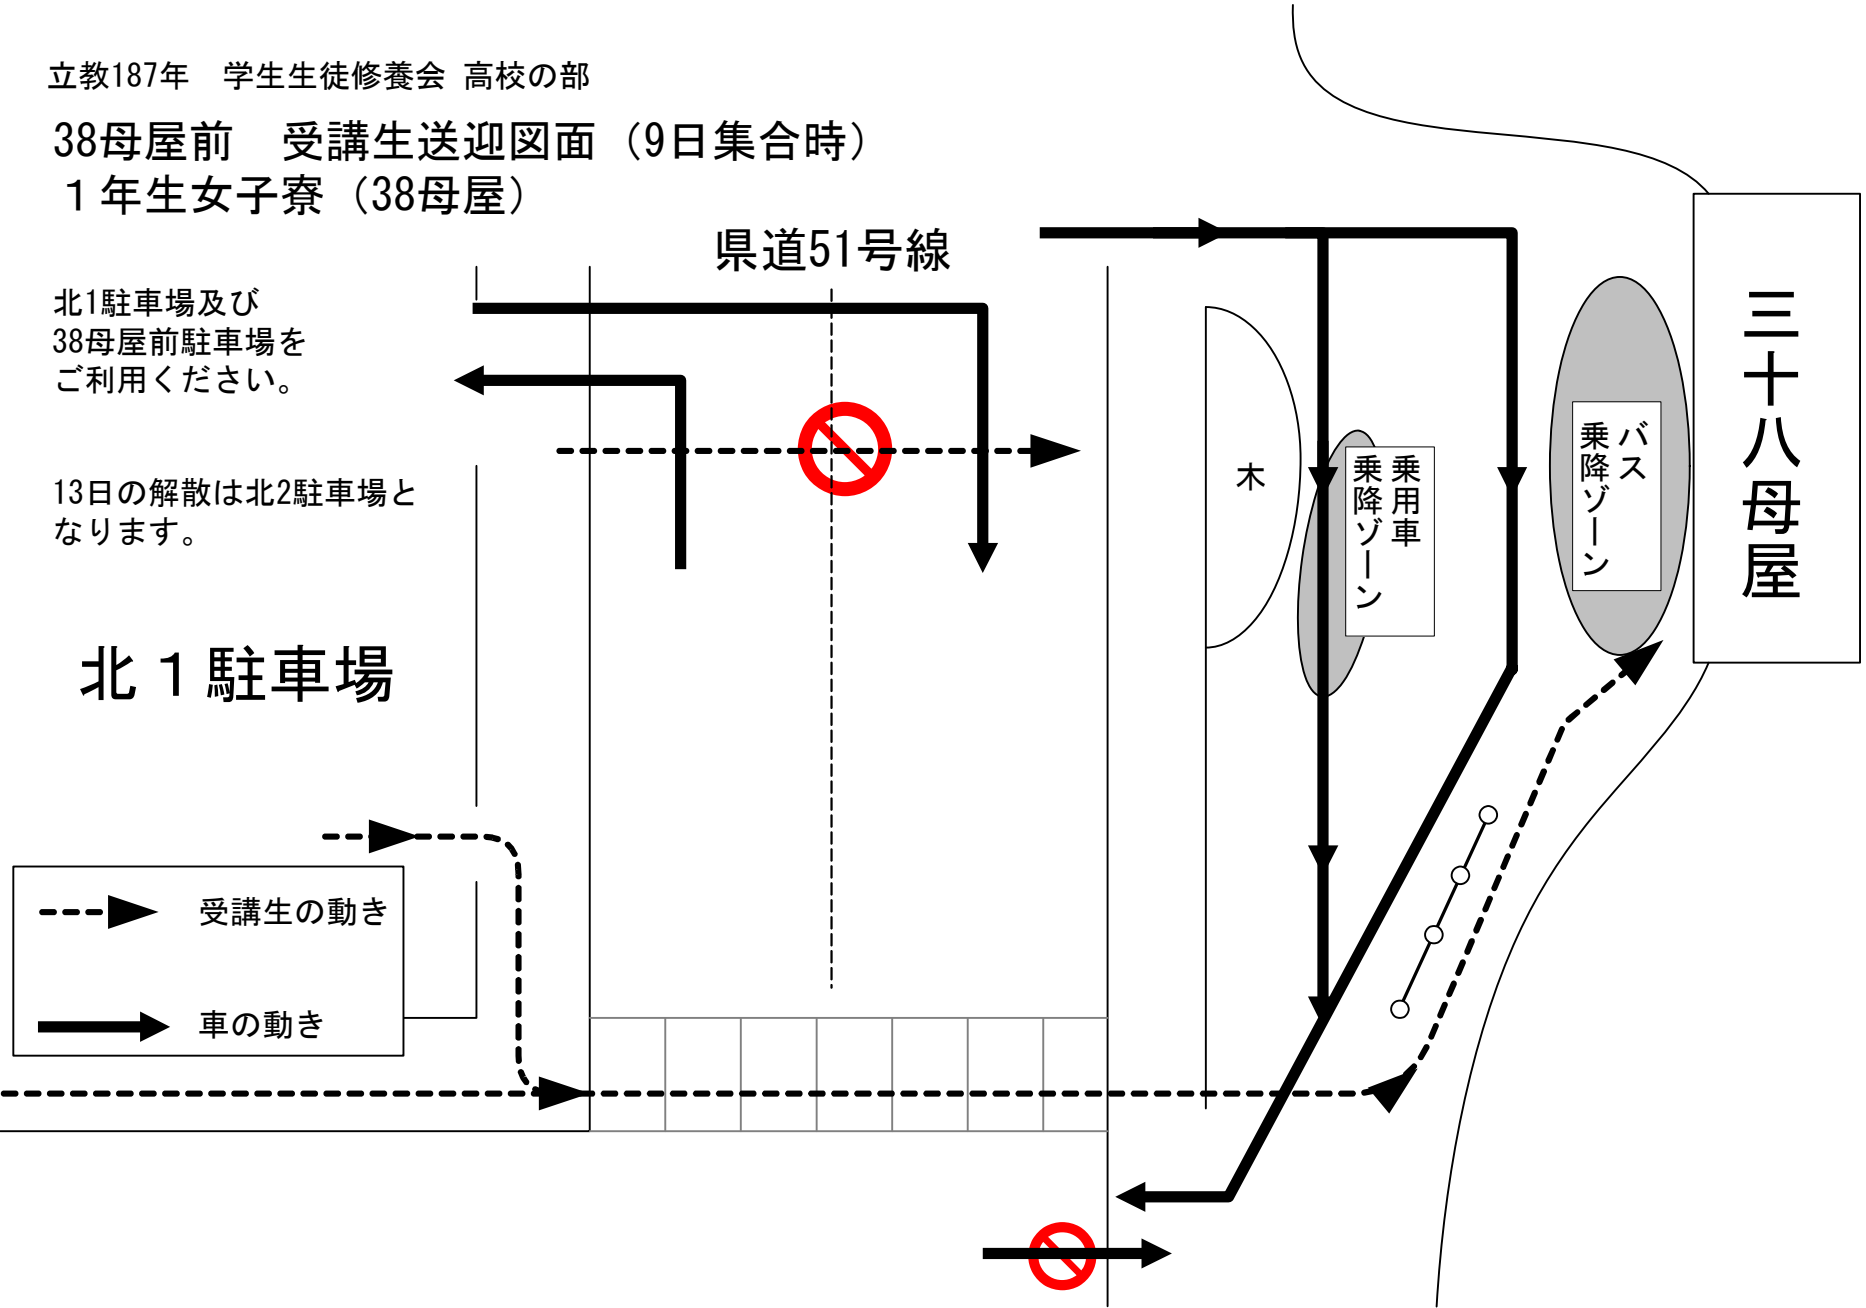

38母屋前 受講生送迎図面 (9日集合時)

1年生女子寮 (38母屋)

県道51号線

北1駐車場及び
38母屋前駐車場を
ご利用ください。

13日の解散は北2駐車場と
なります。

北1駐車場

木

乗用車
乗降ゾーン

バス
乗降ゾーン

三十八母屋

8月9日、13日 受講生送迎図面（3年生男子寮）

受講生を高知詰所へ送る際に詰所前の混雑を避ける為、下図の駐車場を利用して頂きますようお願いいたします。

尚、13日解散時の迎えは詰所の南側駐車場をご利用ください。

8月9日、13日 受講生送迎図面（3年生女子寮）

受講生を高安詰所へ送る際の入口は下図の通りをお願いいたします。
また、場内では係員の誘導に従い駐車・送迎をお願いいたします。