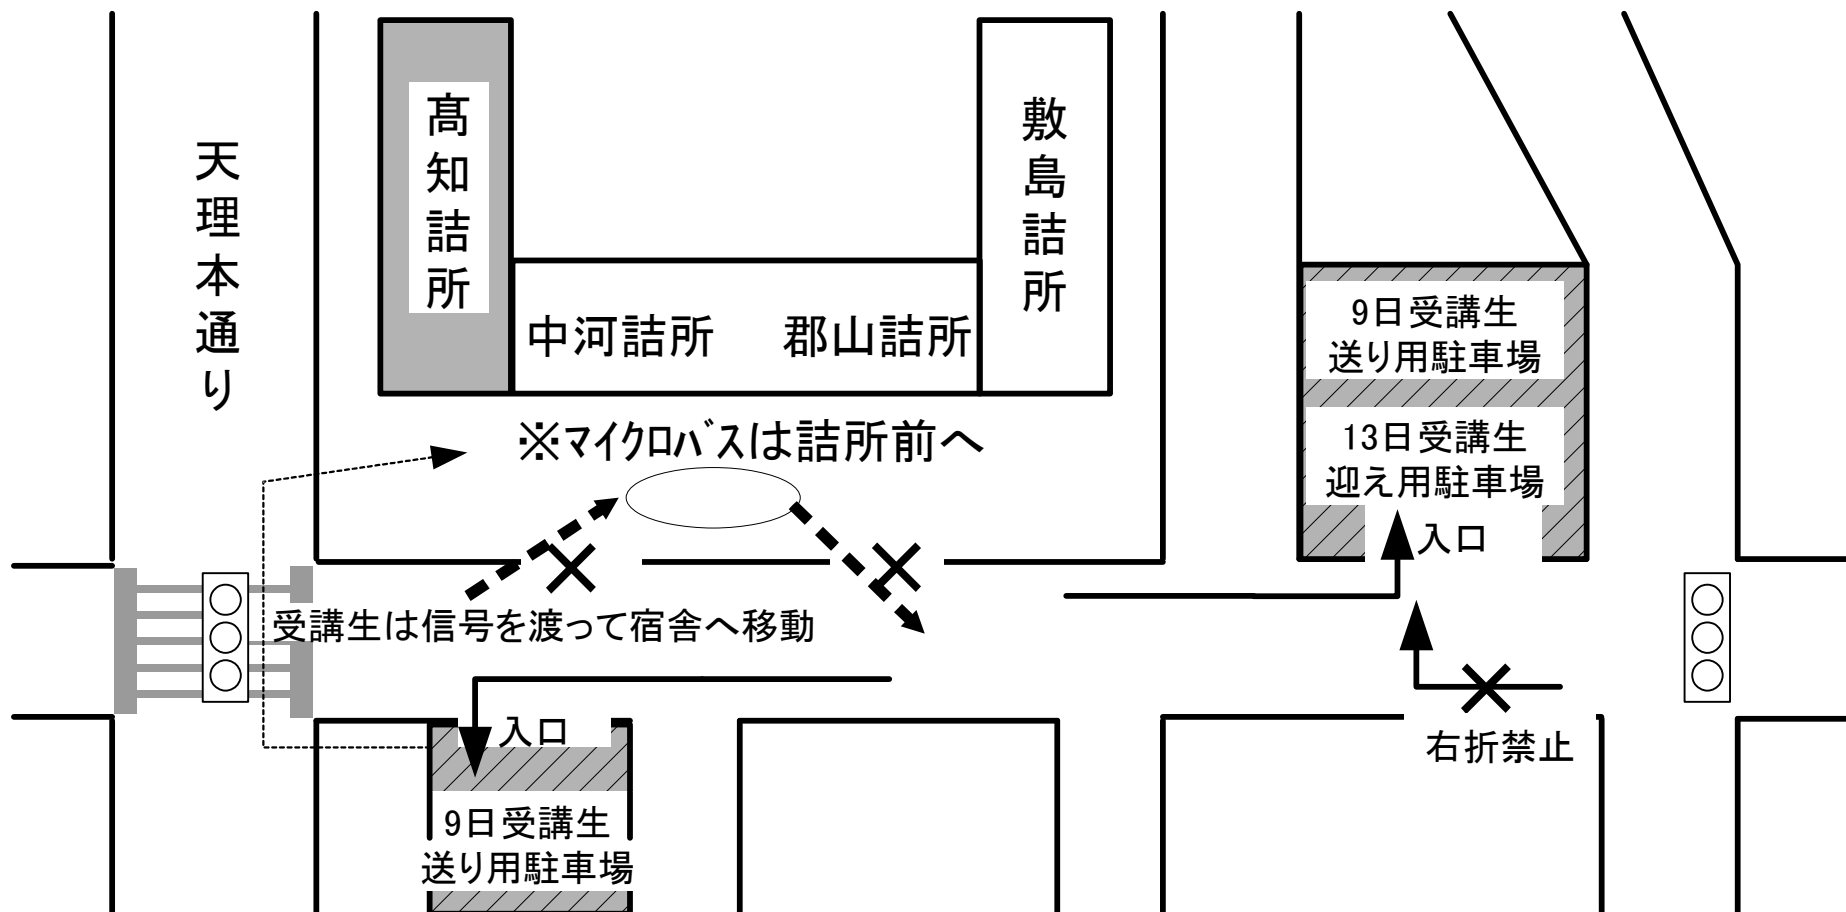

38母屋前 受講生送迎図面 (9日集合時)

1年生女子寮 (38母屋)

県道51号線

北1駐車場及び
38母屋前駐車場を
ご利用ください。

13日の解散は北2駐車場と
なります。

北1駐車場

木

乗用車
乗降ゾーン

バス
乗降ゾーン

三十八母屋

8月9日、13日 受講生送迎図面（3年生男子寮）

受講生を高知詰所へ送る際に詰所前の混雑を避ける為、下図の駐車場を利用して頂きますようお願いいたします。

尚、13日解散時の迎えは詰所の南側駐車場をご利用ください。

8月9日、13日 受講生送迎図面（3年生女子寮）

受講生を高安詰所へ送る際の入口は下図の通りをお願いいたします。
また、場内では係員の誘導に従い駐車・送迎をお願いいたします。