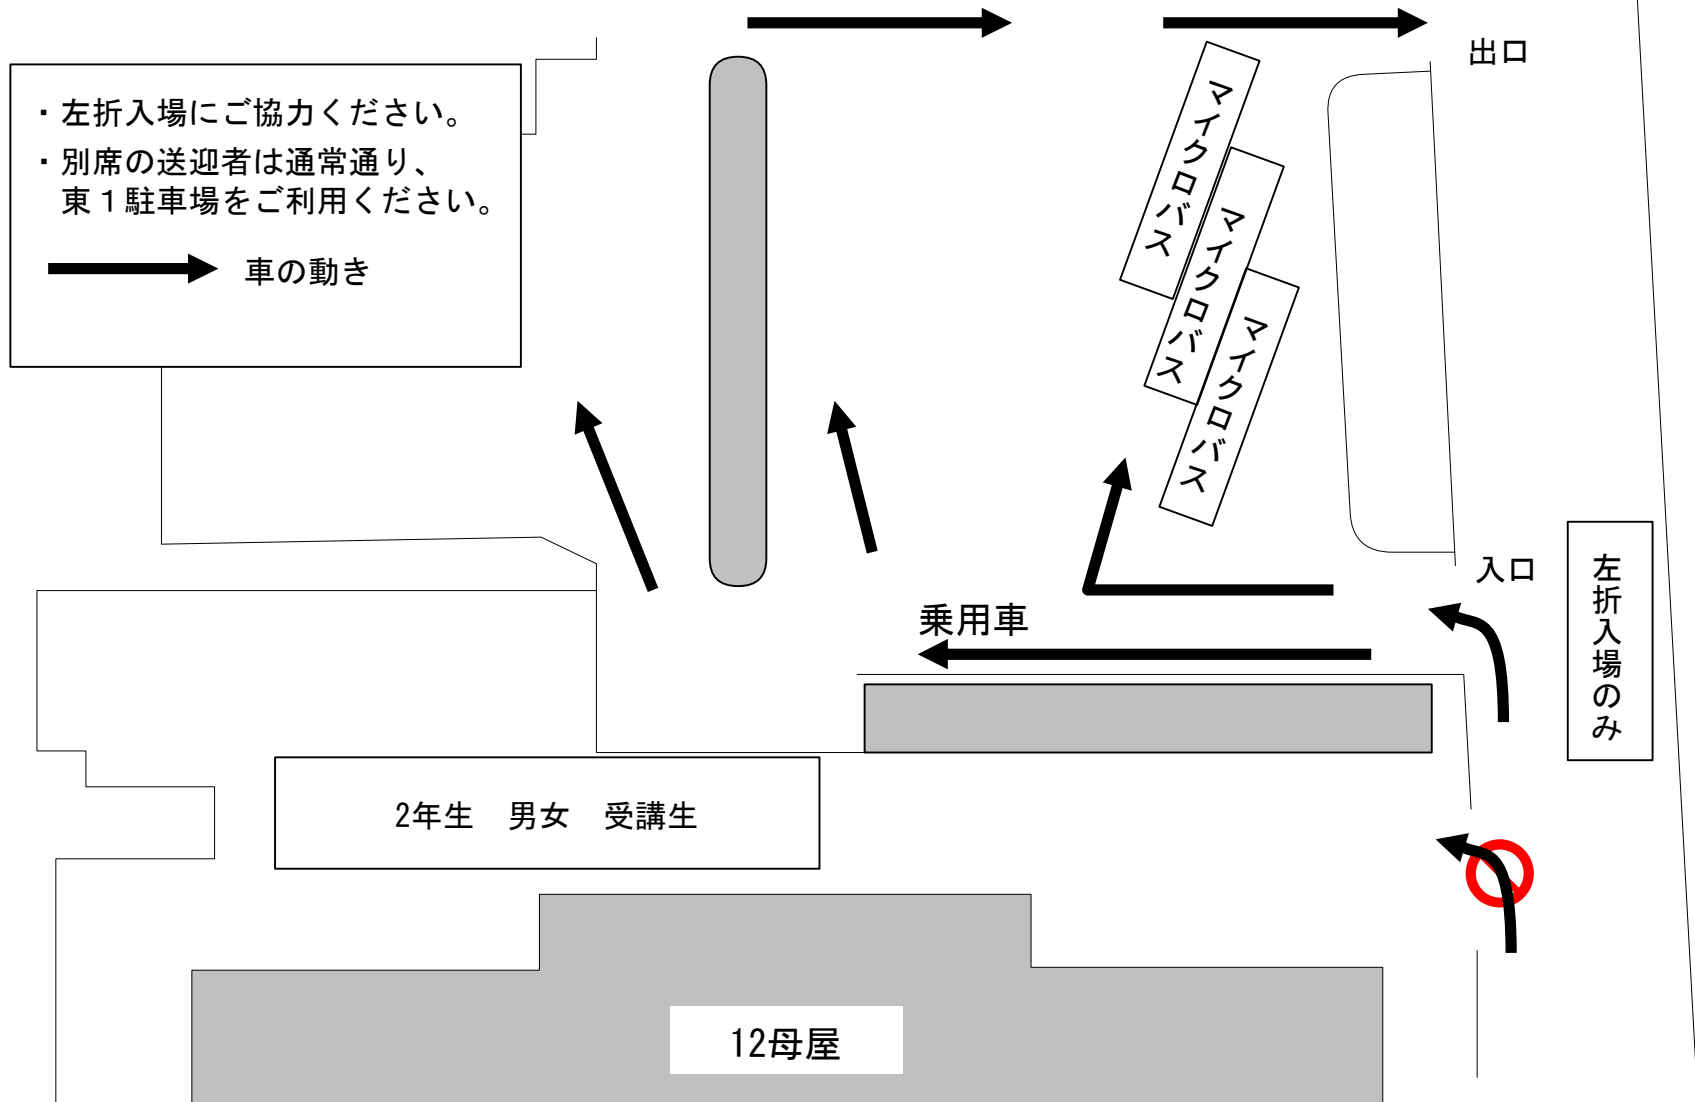

学生生徒修養会 高校の部

受講生送迎図面(集合・解散)

豊田駐車場 受講生送迎図面 (9日集合時、13日解散時)
1年生男子寮(ふしん寮)

東1駐車場 受講生送迎図面 (9日集合時)

2年生男子寮(12母屋)、2年生女子寮(7・8・9母屋)

東1駐車場 受講生送迎図面 (13日解散時)

2年生男子寮(12母屋)、2年生女子寮(7・8・9母屋)

立教187年 学生生徒修養会 高校の部

38母屋前 受講生送迎図面 (9日集合時)

1年生女子寮 (38母屋)

県道51号線

北1駐車場及び
38母屋前駐車場を
ご利用ください。

13日の解散は北2駐車場と
なります。

北1駐車場

木

乗用車
乗降ゾーン

バス
乗降ゾーン

三十八母屋

8月9日、13日 受講生送迎図面（3年生男子寮）

受講生を高知詰所へ送る際に詰所前の混雑を避ける為、下図の駐車場を利用して頂きますようお願いいたします。

尚、13日解散時の迎えは詰所の南側駐車場をご利用ください。

8月9日、13日 受講生送迎図面（3年生女子寮）

受講生を高安詰所へ送る際の入口は下図の通りをお願いいたします。
また、場内では係員の誘導に従い駐車・送迎をお願いいたします。