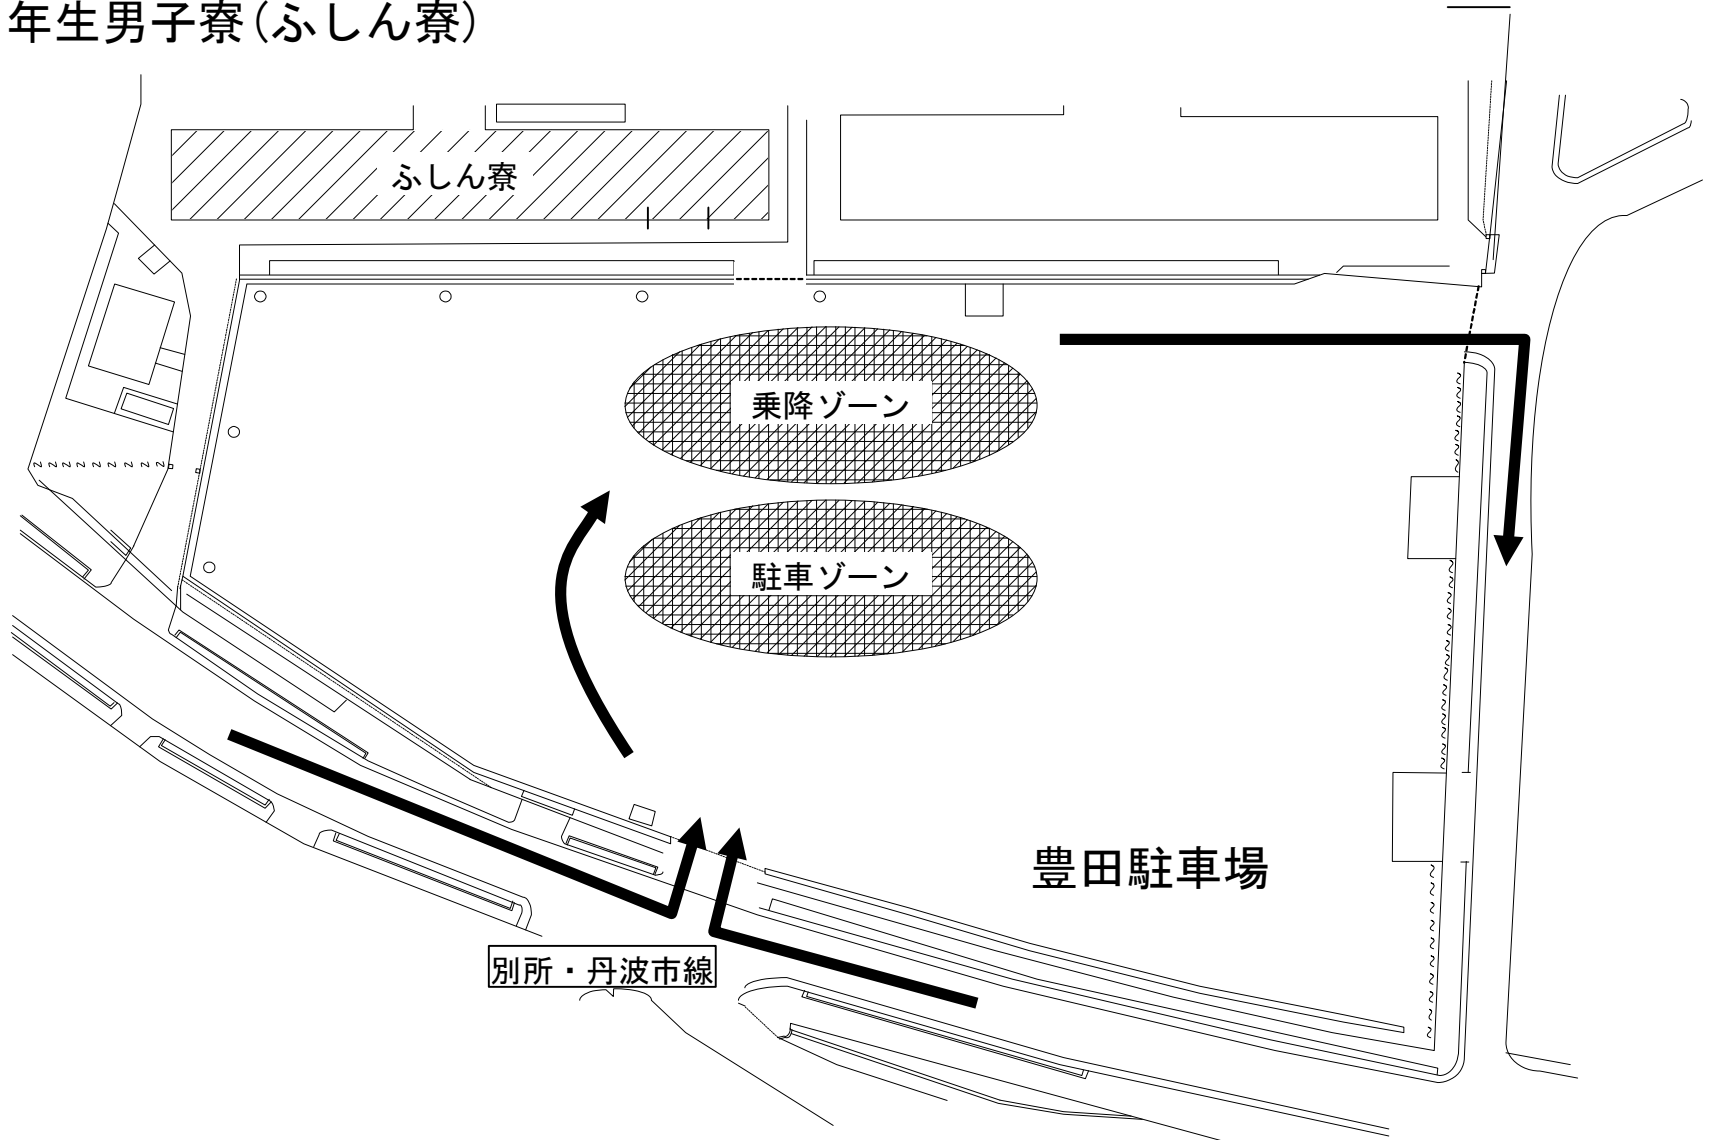

学生生徒修養会 高校の部

受講生送迎図面(集合・解散)

豊田駐車場 受講生送迎図面 (9日集合時、13日解散時)
1年生男子寮(ふしん寮)

東1駐車場 受講生送迎図面 (9日集合時)

2年生男子寮(12母屋)、2年生女子寮(7・8・9母屋)

東1駐車場 受講生送迎図面 (13日解散時)

2年生男子寮(12母屋)、2年生女子寮(7・8・9母屋)

立教187年 学生生徒修養会 高校の部

38母屋前 受講生送迎図面 (9日集合時)

1年生女子寮 (38母屋)

県道51号線

北1駐車場及び
38母屋前駐車場を
ご利用ください。

13日の解散は北2駐車場と
なります。

北1駐車場

木

乗用車
乗降ゾーン

バス
乗降ゾーン

三十八母屋

8月9日、13日 受講生送迎図面（3年生男子寮）

受講生を高知詰所へ送る際に詰所前の混雑を避ける為、下図の駐車場を利用して頂きますようお願いいたします。

尚、13日解散時の迎えは詰所の南側駐車場をご利用ください。

8月9日、13日 受講生送迎図面（3年生女子寮）

受講生を高安詰所へ送る際の入口は下図の通りをお願いいたします。
また、場内では係員の誘導に従い駐車・送迎をお願いいたします。