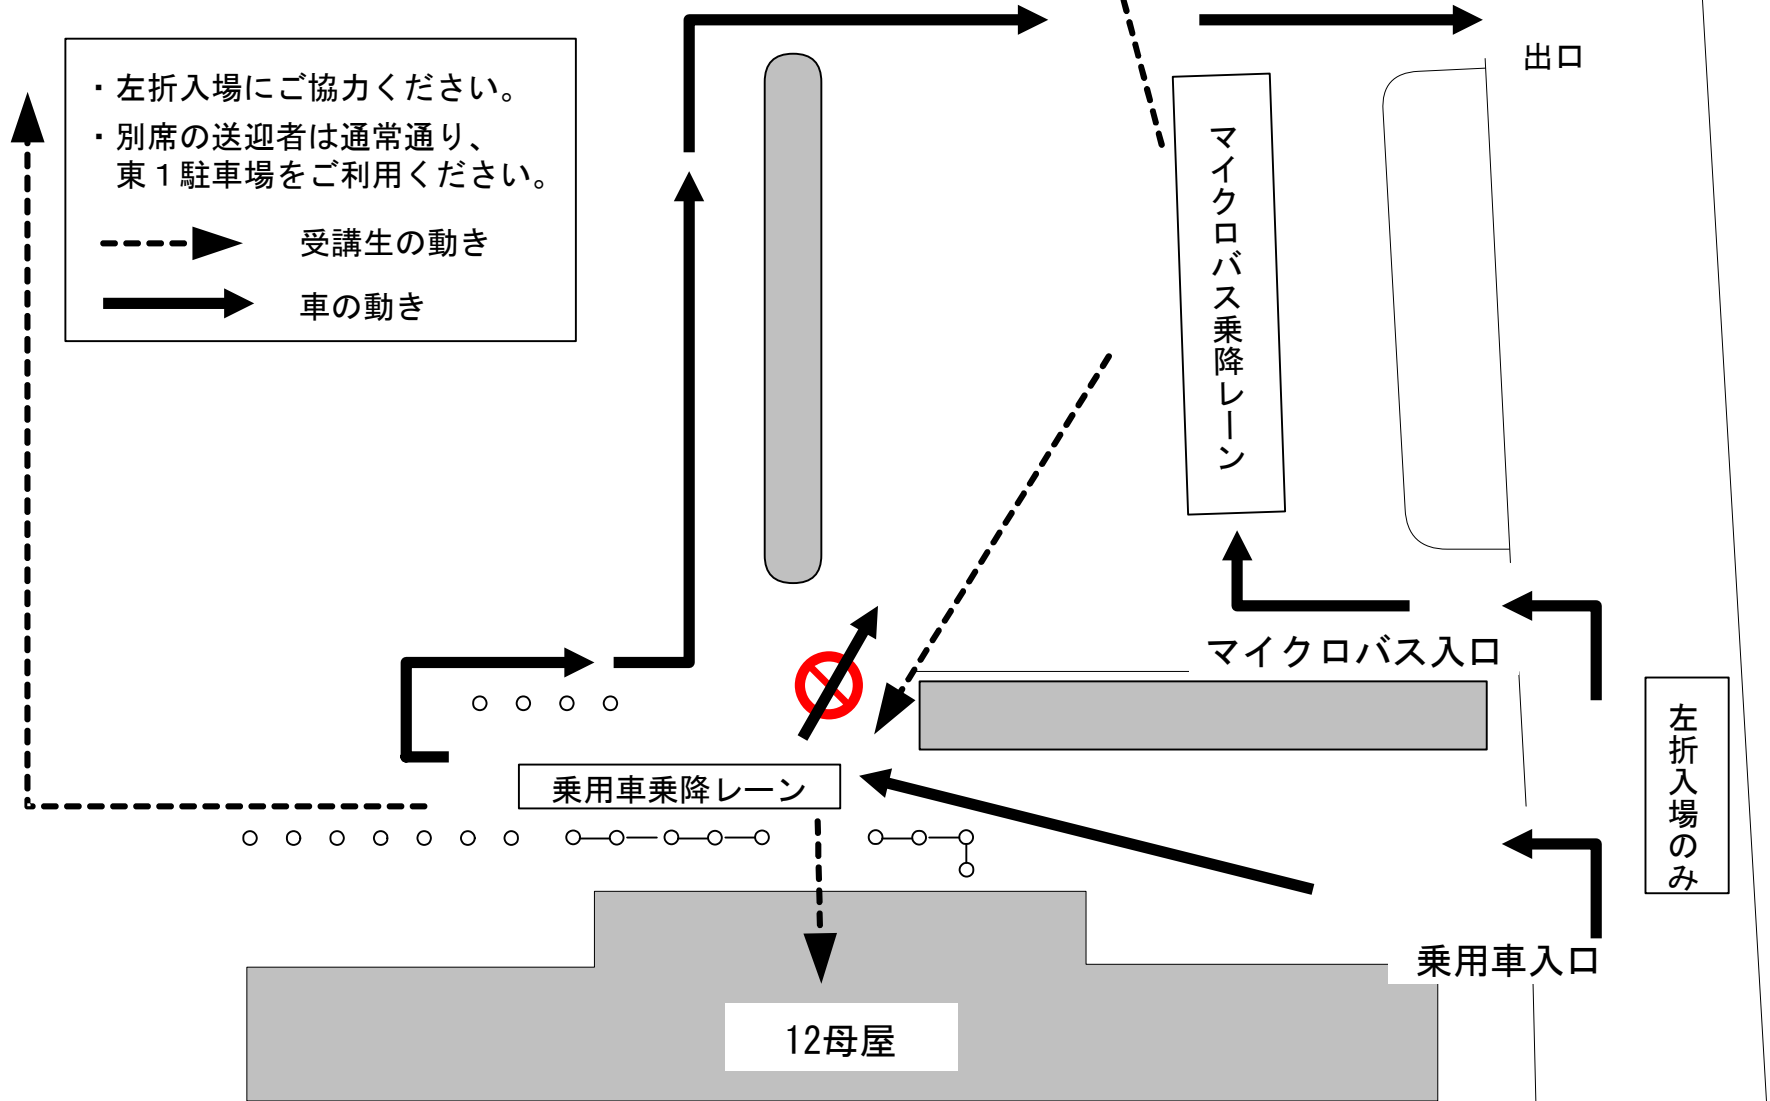

学生生徒修養会 高校の部

受講生送迎図面(集合・解散)

豊田駐車場 受講生送迎図面 (9日集合時、13日解散時)
1年生男子寮(ふしん寮)

東1駐車場 受講生送迎図面 (9日集合時)

2年生男子寮(12母屋)、2年生女子寮(7・8・9母屋)

東1駐車場 受講生送迎図面 (13日解散時)

2年生男子寮(12母屋)、2年生女子寮(7・8・9母屋)

立教187年 学生生徒修養会 高校の部

38母屋前 受講生送迎図面 (9日集合時)

1年生女子寮 (38母屋)

県道51号線

北1駐車場及び
38母屋前駐車場を
ご利用ください。

13日の解散は北2駐車場と
なります。

北1駐車場

木

乗用車
乗降ゾーン

バス
乗降ゾーン

三十八母屋

8月9日、13日 受講生送迎図面（3年生男子寮）

受講生を高知詰所へ送る際に詰所前の混雑を避ける為、下図の駐車場を利用して頂きますようお願いいたします。

尚、13日解散時の迎えは詰所の南側駐車場をご利用ください。

8月9日、13日 受講生送迎図面（3年生女子寮）

受講生を高安詰所へ送る際の入口は下図の通りをお願いいたします。
また、場内では係員の誘導に従い駐車・送迎をお願いいたします。