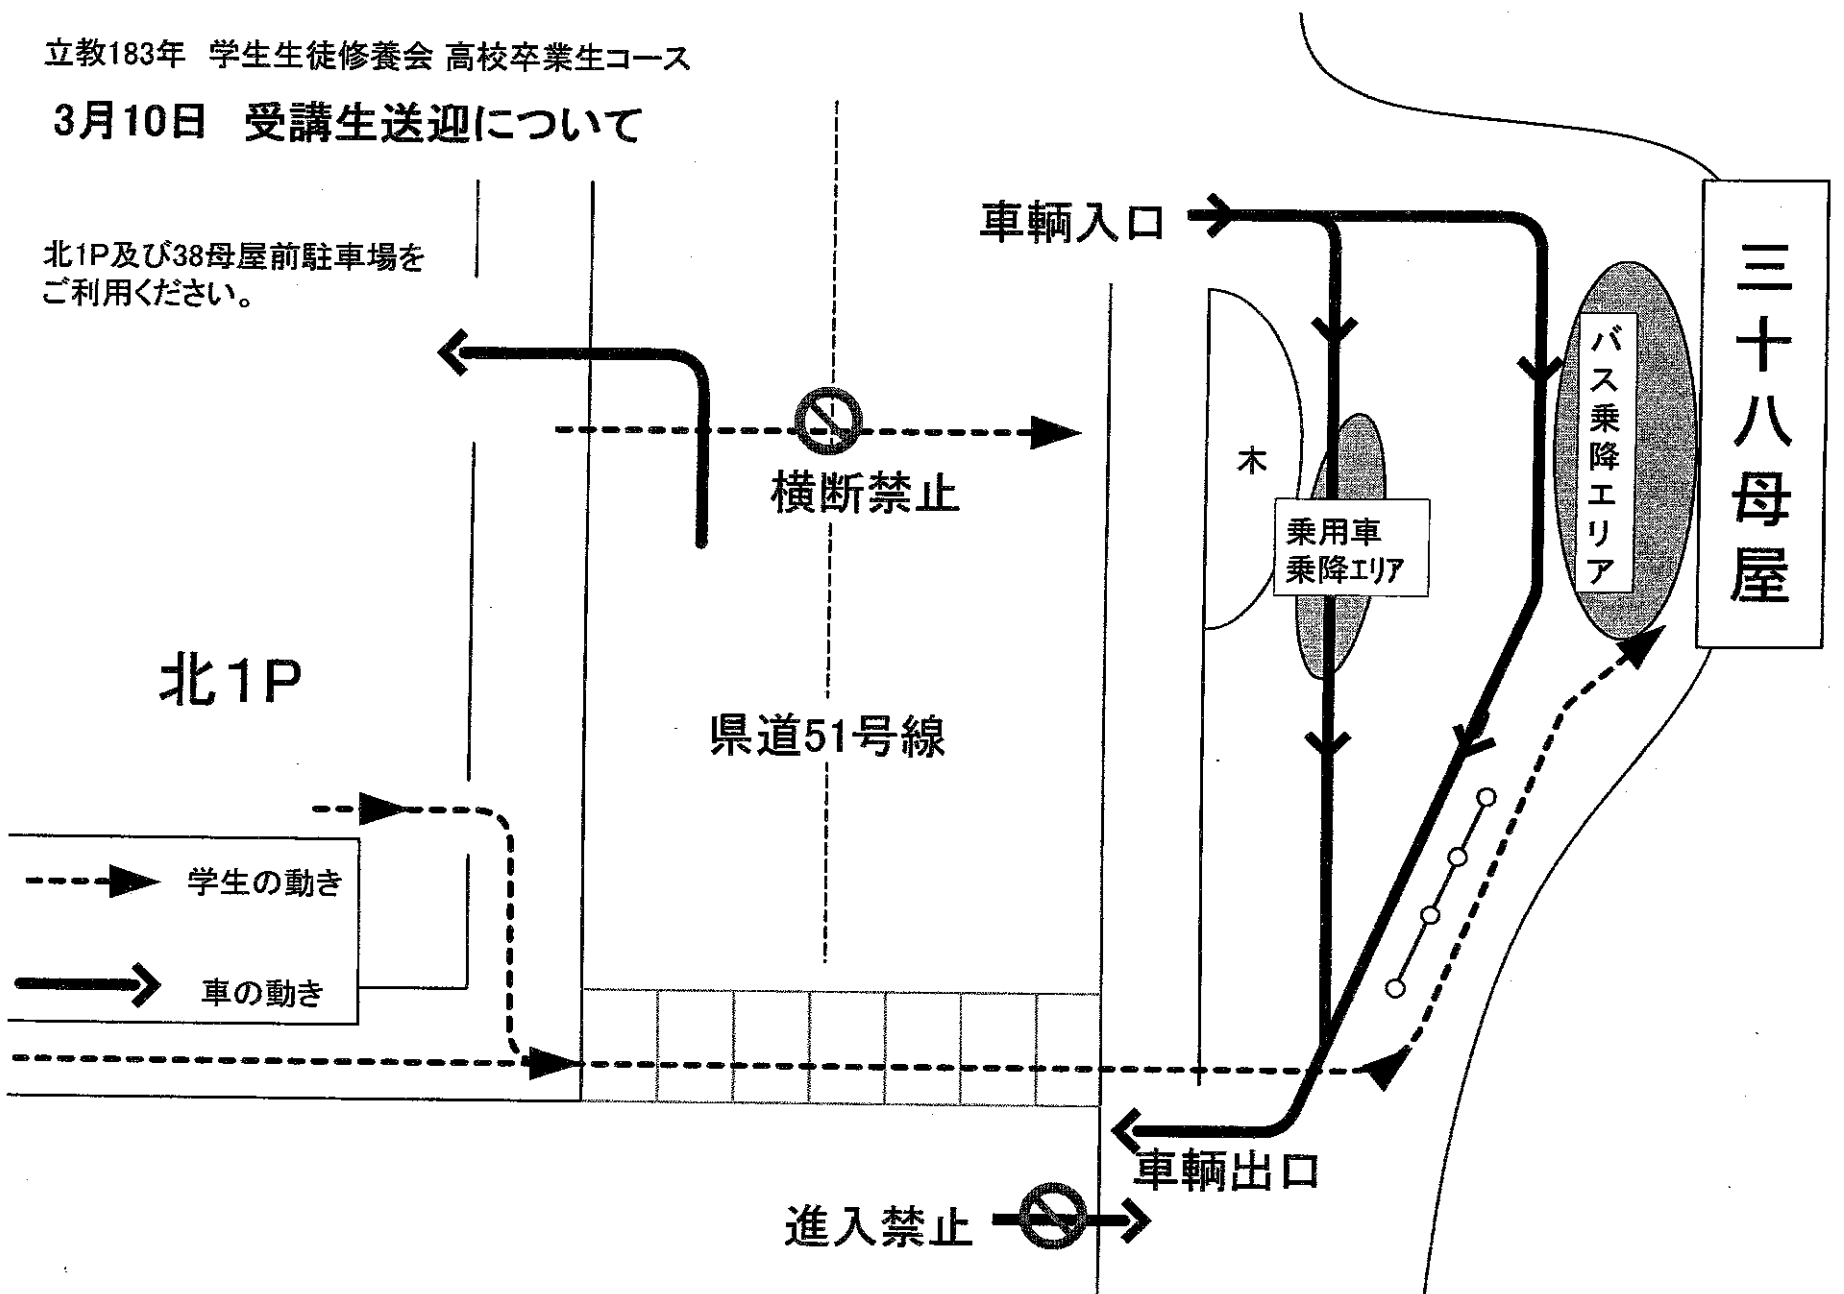

受講生を高知、敷島詰所へ送る際に詰所前の混雑を避ける為、下図の駐車場を利用して頂きますようお願いいたします。

北1P及び38母屋前駐車場をご利用ください。

立教183年 学生生徒修養会 高校卒業生コース

12日解散時の北2駐車場 受講生送迎図面 解散時間 14:25頃

場内では係員の指示に従って移動してください。  
 バス、乗用車を駐車し、各教会の頭文字の場所へ受講生を迎えに行ってください。  
 (例)郡山:「か行」看板前

白ライン  
 車両進入経路