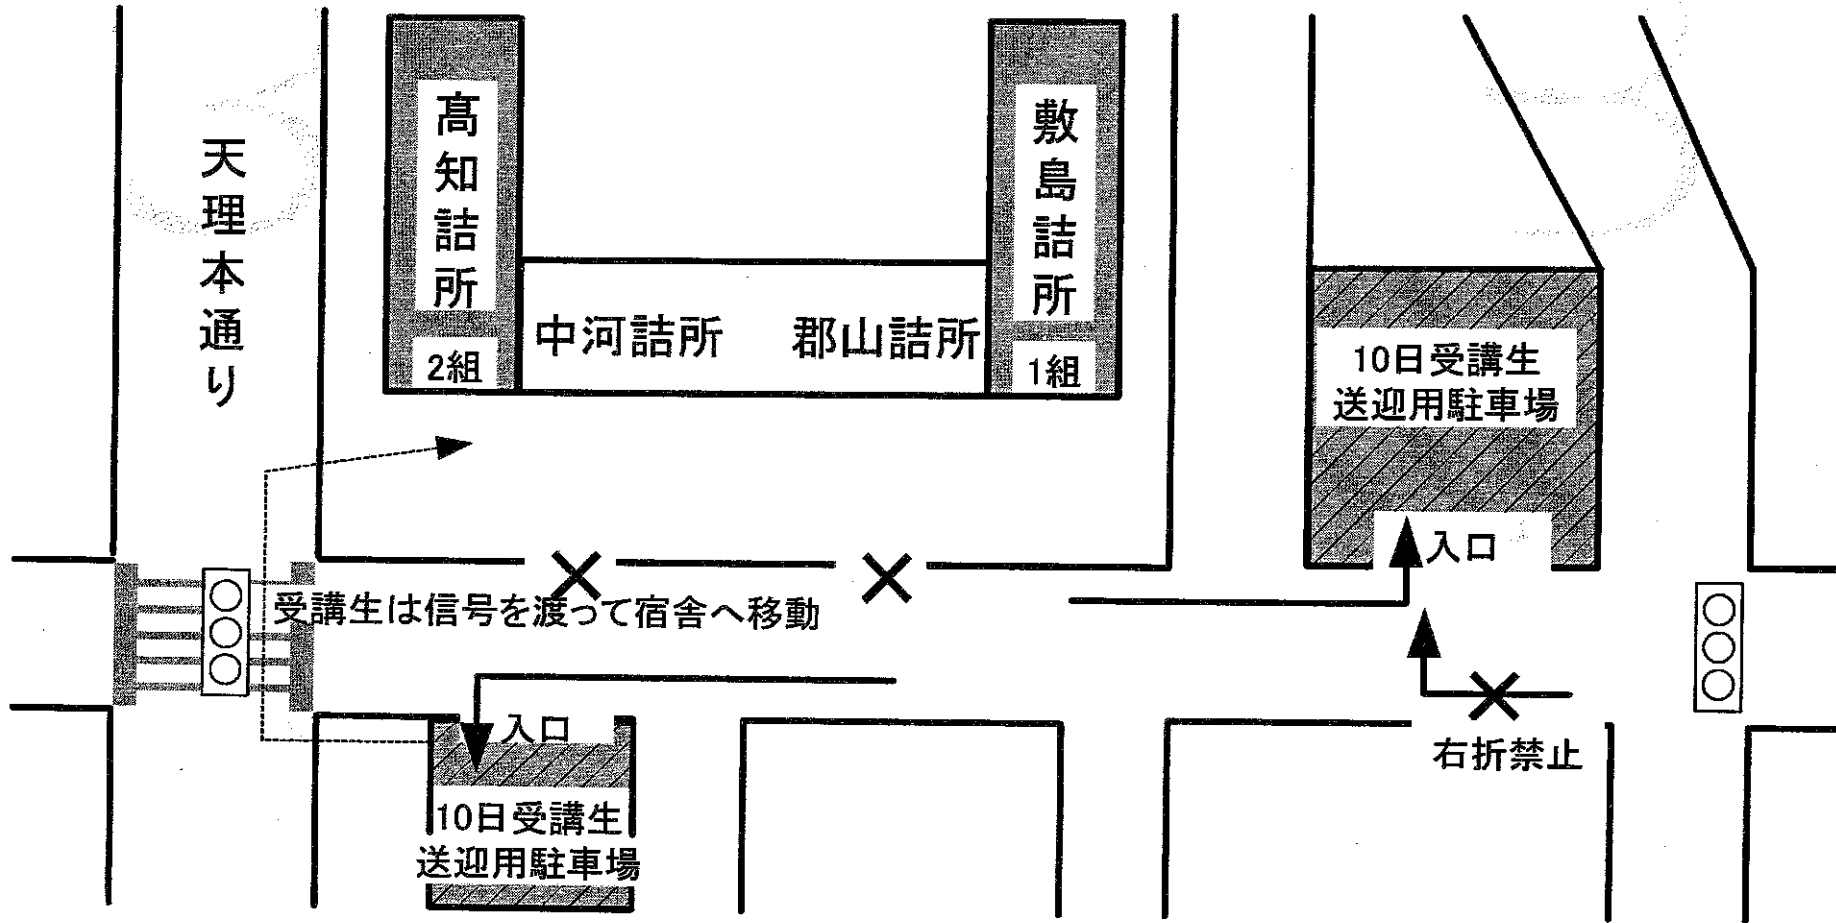

受講生を高知、敷島詰所へ送る際に詰所前の混雑を避ける為、下図の駐車場を利用して頂きますようお願いいたします。

北1P及び38母屋前駐車場をご利用ください。

立教183年 学生生徒修養会 高校卒業生コース

12日解散時の北2駐車場 受講生送迎図面 解散時間 14:25頃

場内では係員の指示に従って移動してください。  
 バス、乗用車を駐車し、各教会の頭文字の場所へ受講生を迎えに行ってください。  
 (例)郡山:「か行」看板前

白ライン  
 車両進入経路