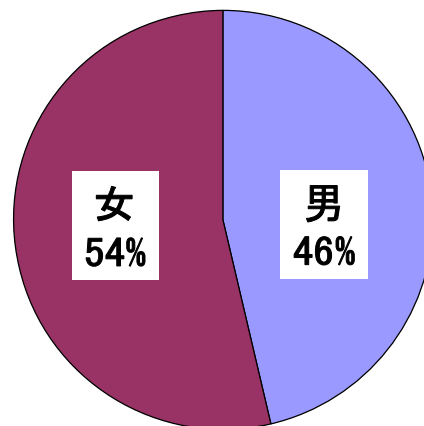

## 参加者集計

	男	女	計
申込者	88	102	190
修了者	78	81	159

## 以下は、申込数(190名)に基づく集計

学修参加経験	男	女	計
あり	53	64	117
なし	35	38	73
合計	88	102	190

保護者立場	男	女	計
教会長(後継者)	40	30	70
布教所長(後継者)	6	4	10
ようぼく・教人	31	54	85
信者	5	7	12
その他	6	7	13
合計	88	102	190

地域別	男	女	計
北海道・東北	2	2	4
関東	24	36	60
東海	7	6	13
北陸	2	1	3
近畿	31	30	61
中国	7	9	16
四国	5	8	13
九州・沖縄	10	10	20
合計	88	102	190

管内高校	男	女	計
天理高校	8	6	14

## 申込数 男女別内訳