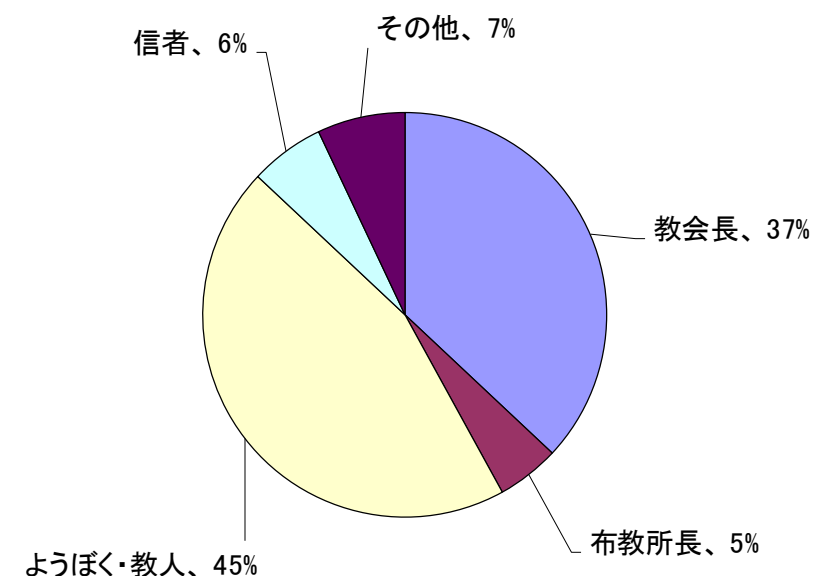

申込数 親の立場別内訳