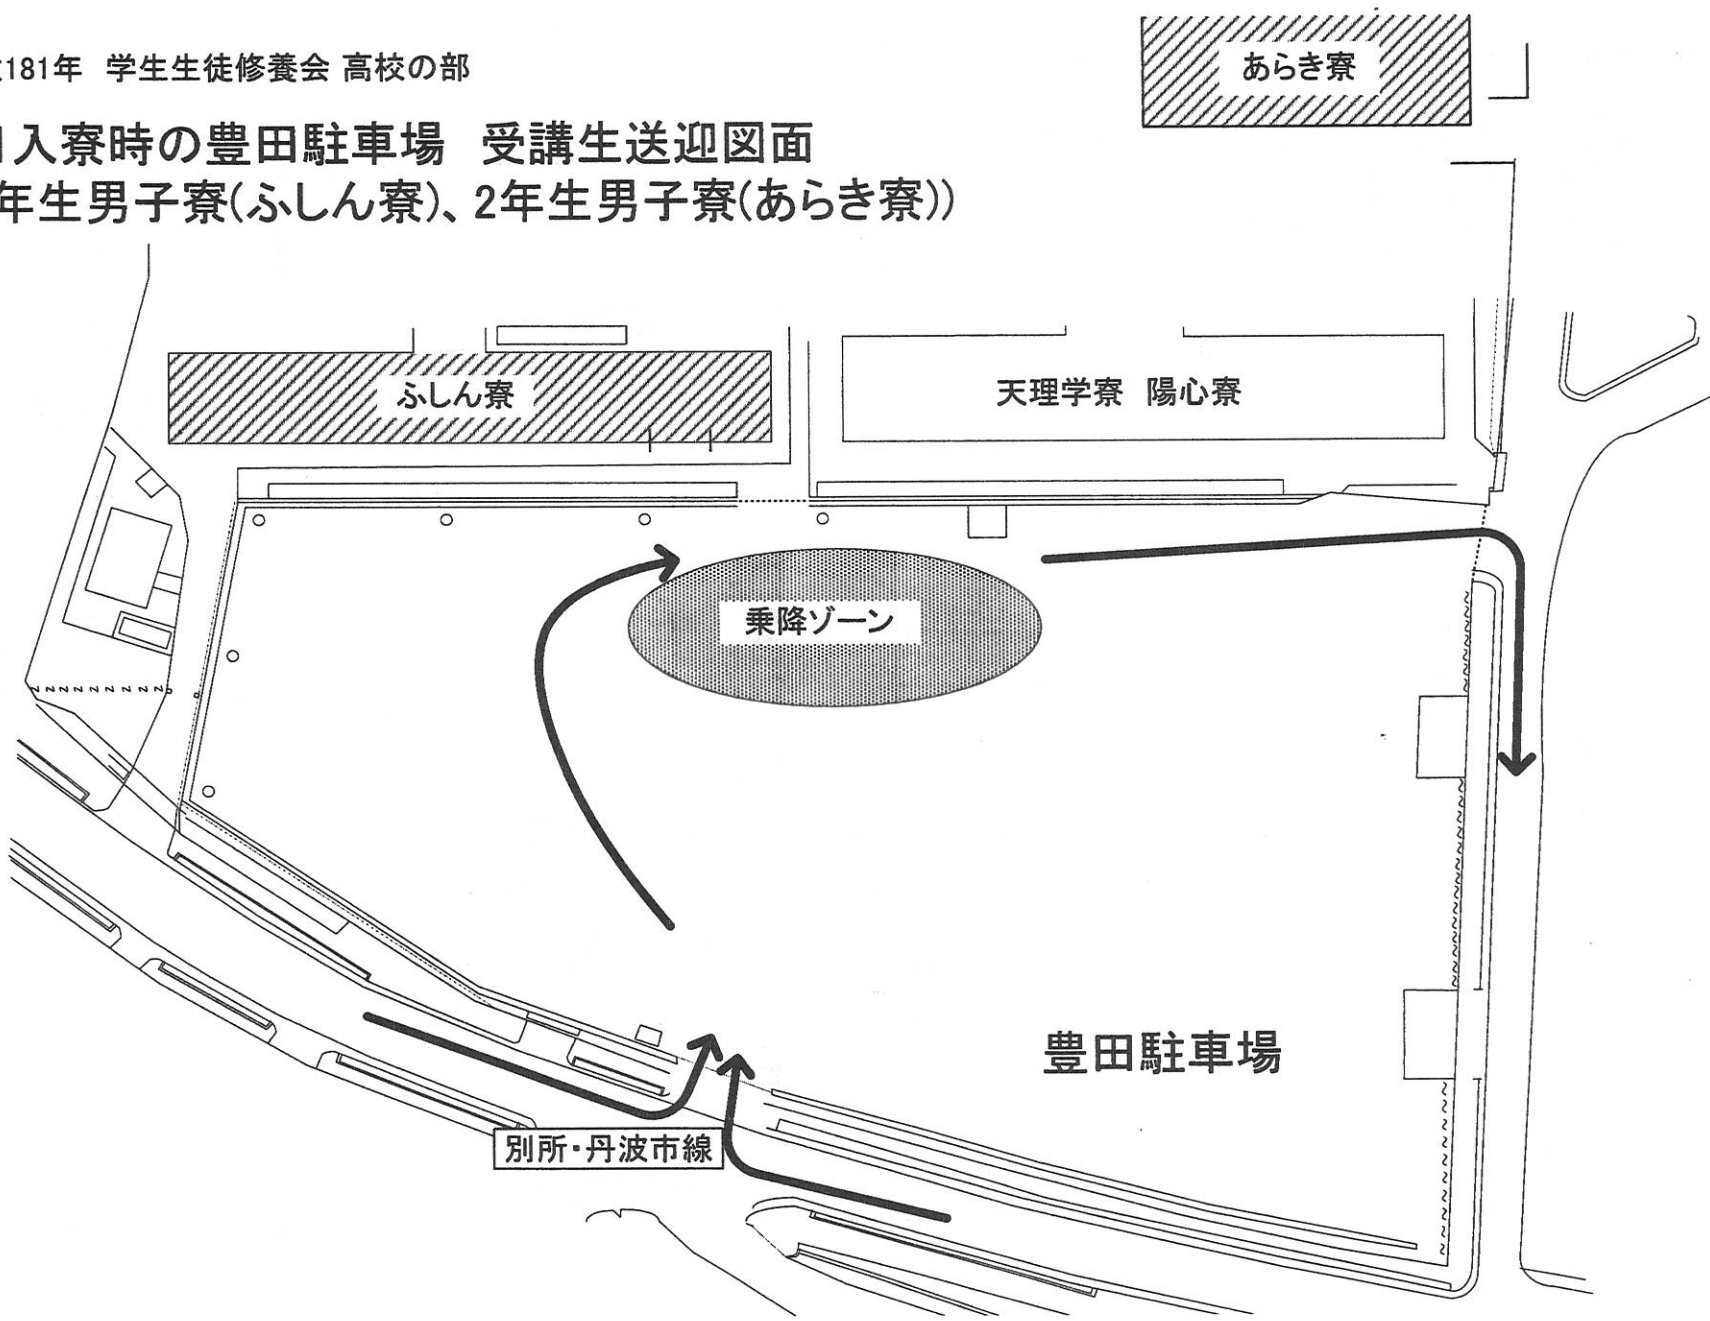

9日入寮時の豊田駐車場 受講生送迎図面 (1年生男子寮(ふしん寮)、2年生男子寮(あらき寮))

9日入寮時の受講生送迎図面 (1年生女子寮(38母屋))

北1P及び38母屋前駐車場をご利用ください。

9日入寮時の15母屋北側駐車場
 受講生送迎図面
 2年生女子寮(15母屋)

9日入寮時の東1駐車場受講生送迎図面
 3年生男子寮(12母屋)、3年生女子寮(7・8・9母屋)