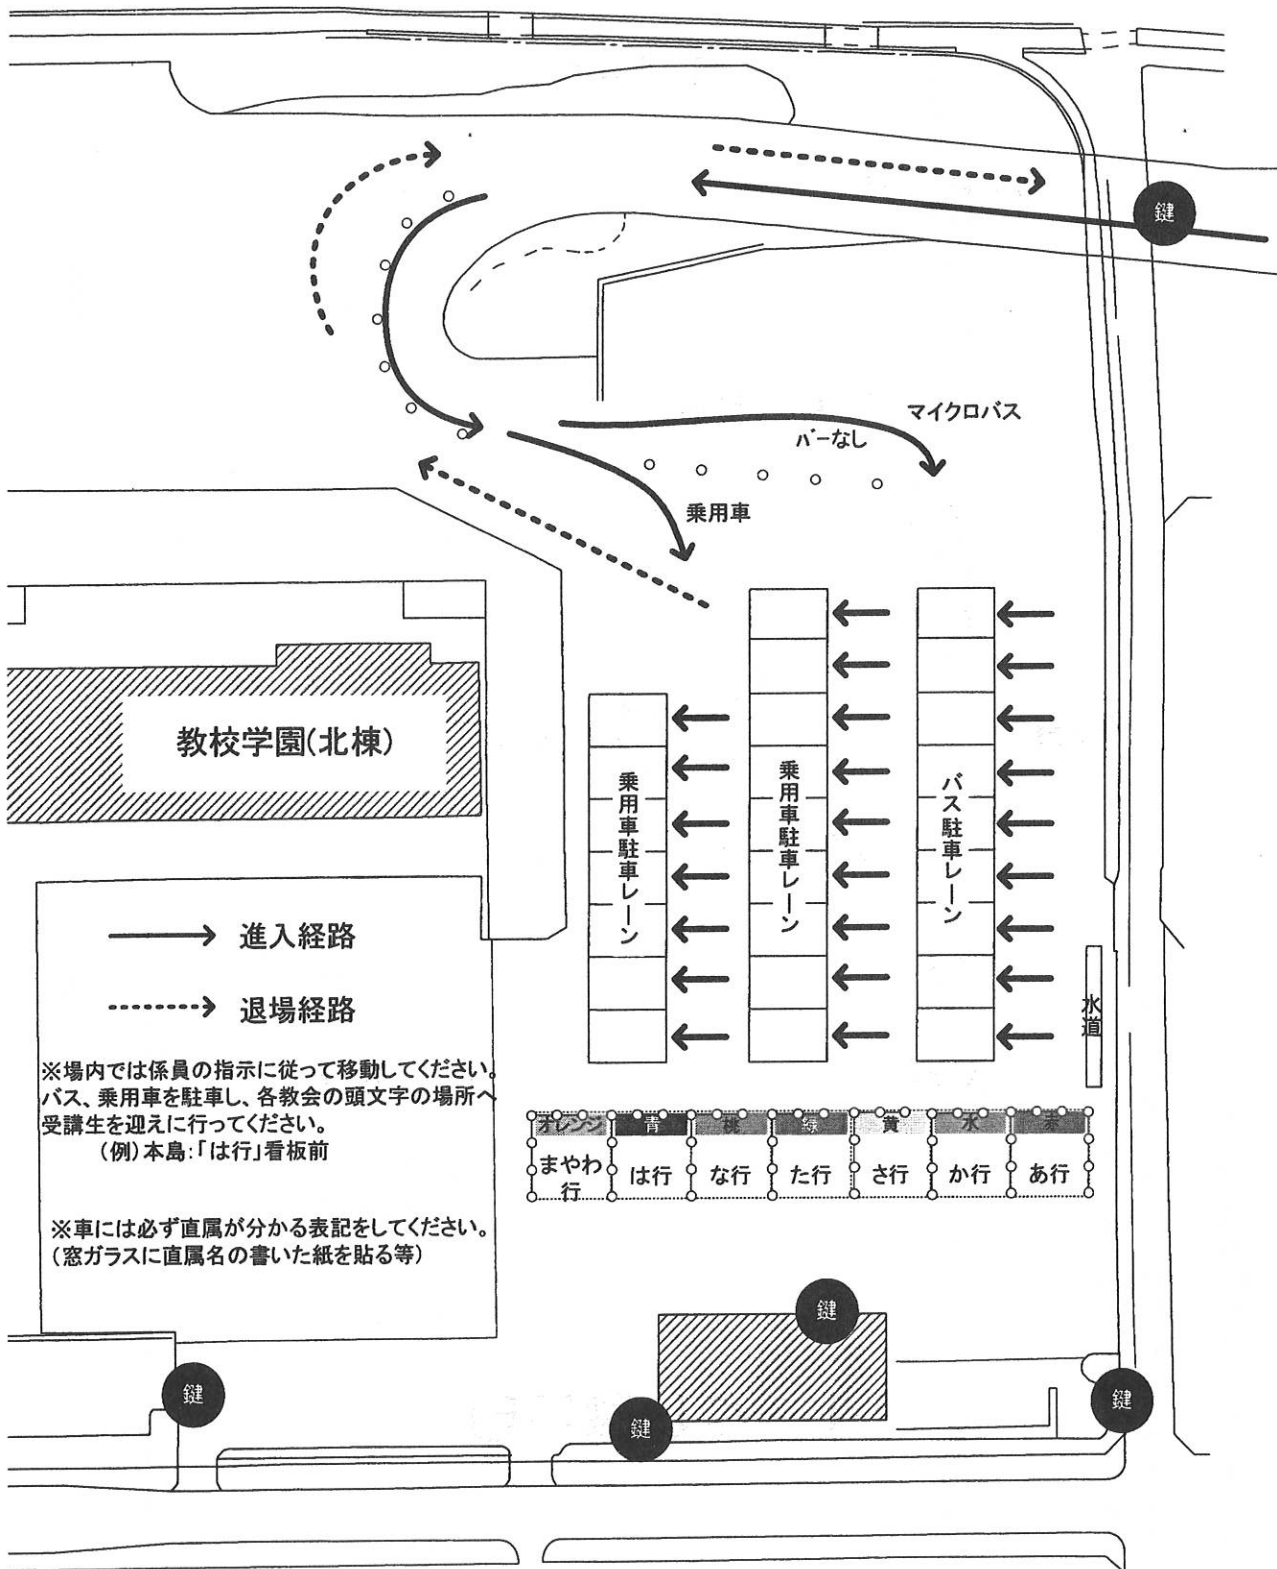

15日解散時の北大路乗降場 受講生送迎図面 (1年男子(ふしん寮)、2年男子(あらき寮))

立教181年 学生生徒修養会 高校の部

15日解散時の北2駐車場 受講生送迎図面

(3年男子(12母屋)、3年女子(7・8・9母屋)、2年女子(15母屋)、1年女子(38母屋))